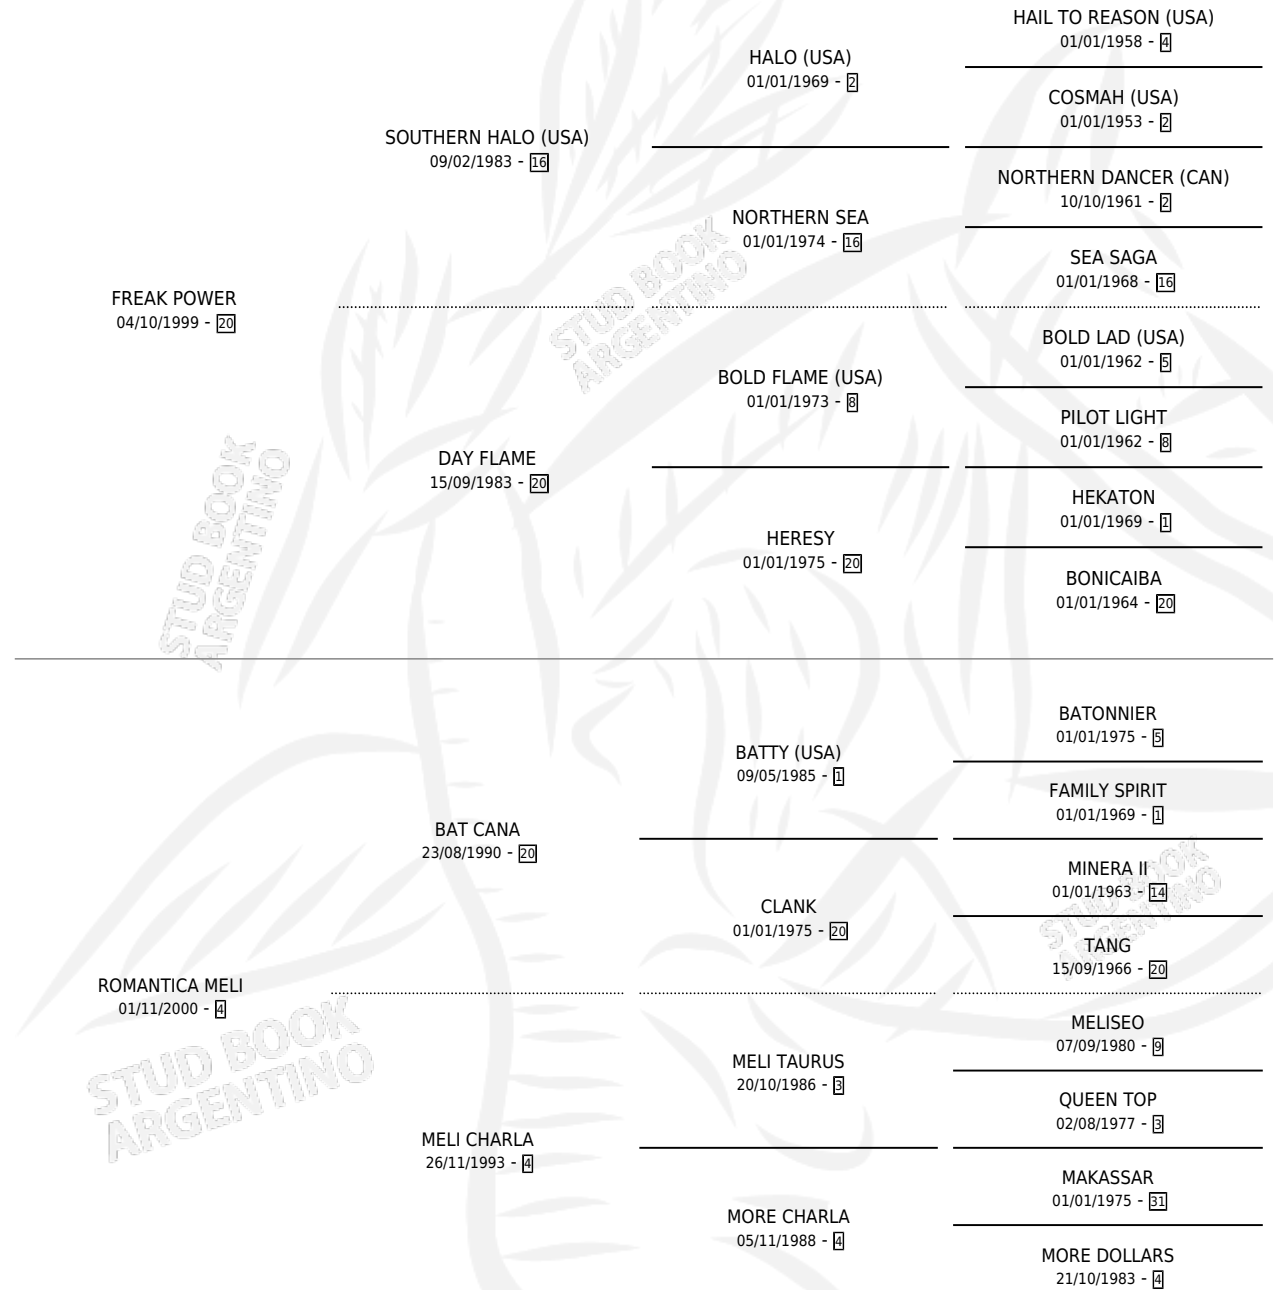

ROMANTICO POWER

por FREAK POWER y ROMANTICA MELI por BAT CANA

Argentina · Macho · Alazan · SP · 15/09/2007
Familia 4-o · Volumen 39

ESTADO

TIPIFICACIÓN SANGUÍNEA	X
TIPIFICACIÓN POR ADN	X
PASAPORTE	X
IDENTIFICACIÓN POR MICROCHIP	X
REPRODUCTOR	X

Lugar de nacimiento: El Pachapan

Criador: Sin dato

PEDIGREE