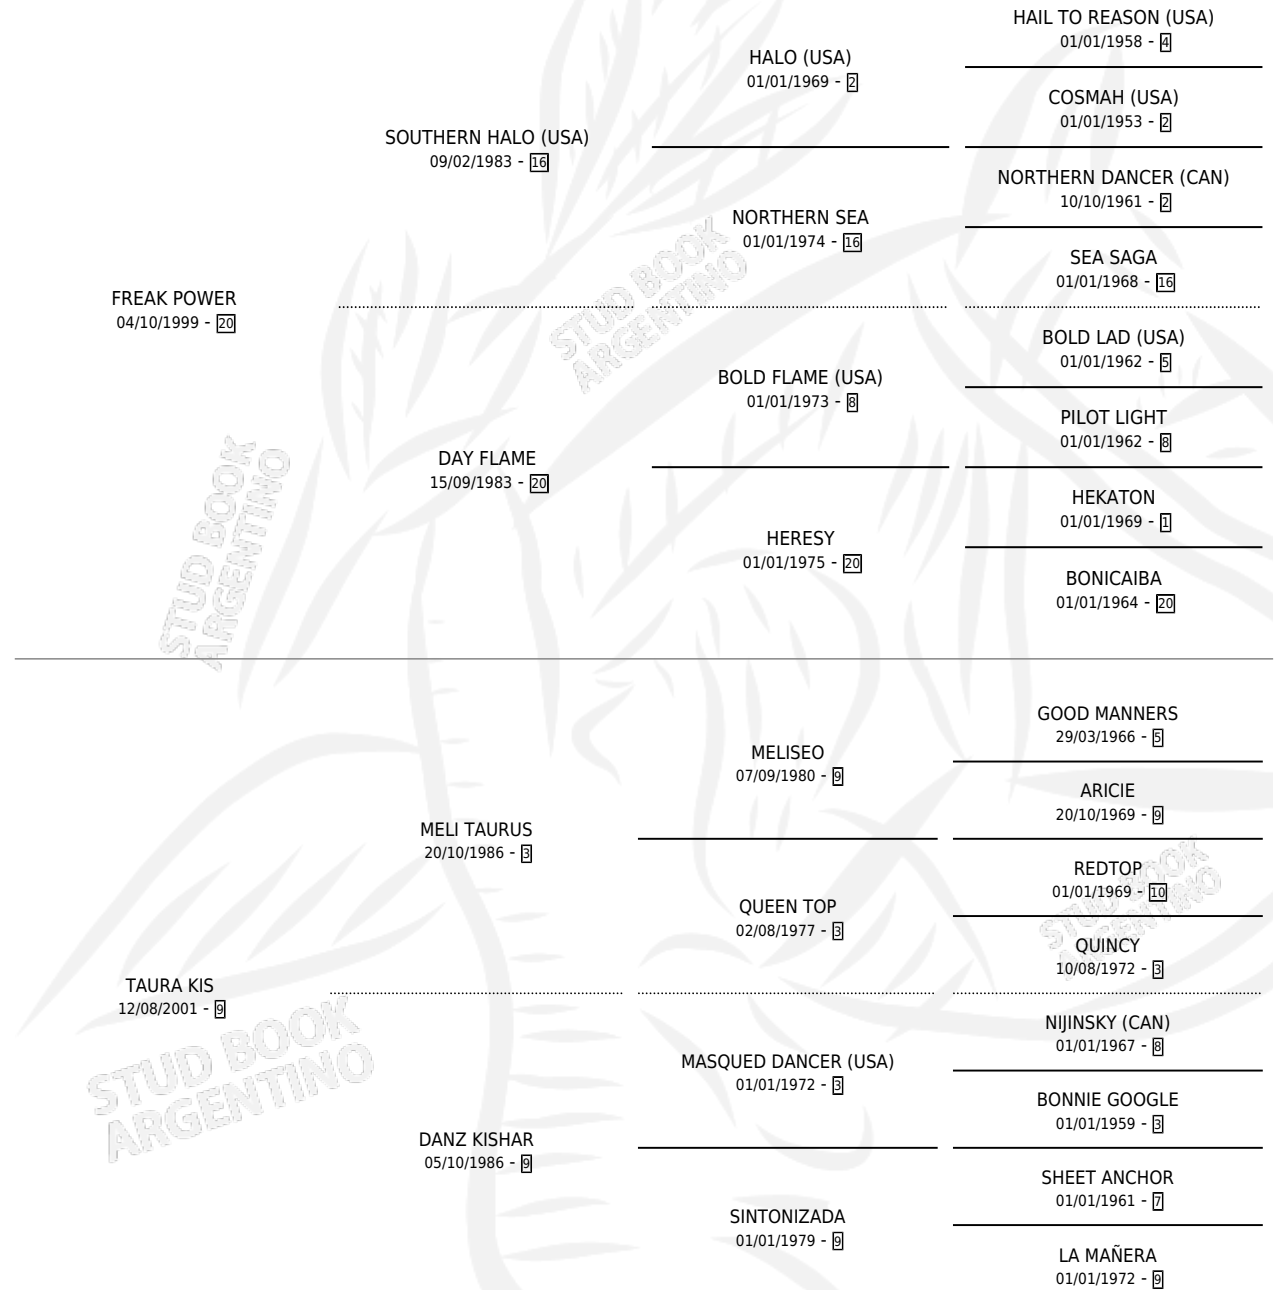

TAURA FREAK

por FREAK POWER y TAURA KIS por MELI TAURUS

Argentina · Hembra · Zaino · SP · 04/09/2007
Familia 9-g · Volumen 39

ESTADO

TIPIFICACIÓN SANGUÍNEA	X
TIPIFICACIÓN POR ADN	X
PASAPORTE	X
IDENTIFICACIÓN POR MICROCHIP	X
REPRODUCTOR	X

Lugar de nacimiento: El Pachapan

Criador: Sin dato

PEDIGREE

TAURA FREAK

Datos oficiales del Stud Book Argentino

Documento generado el 11/06/2026

studbook.org.ar