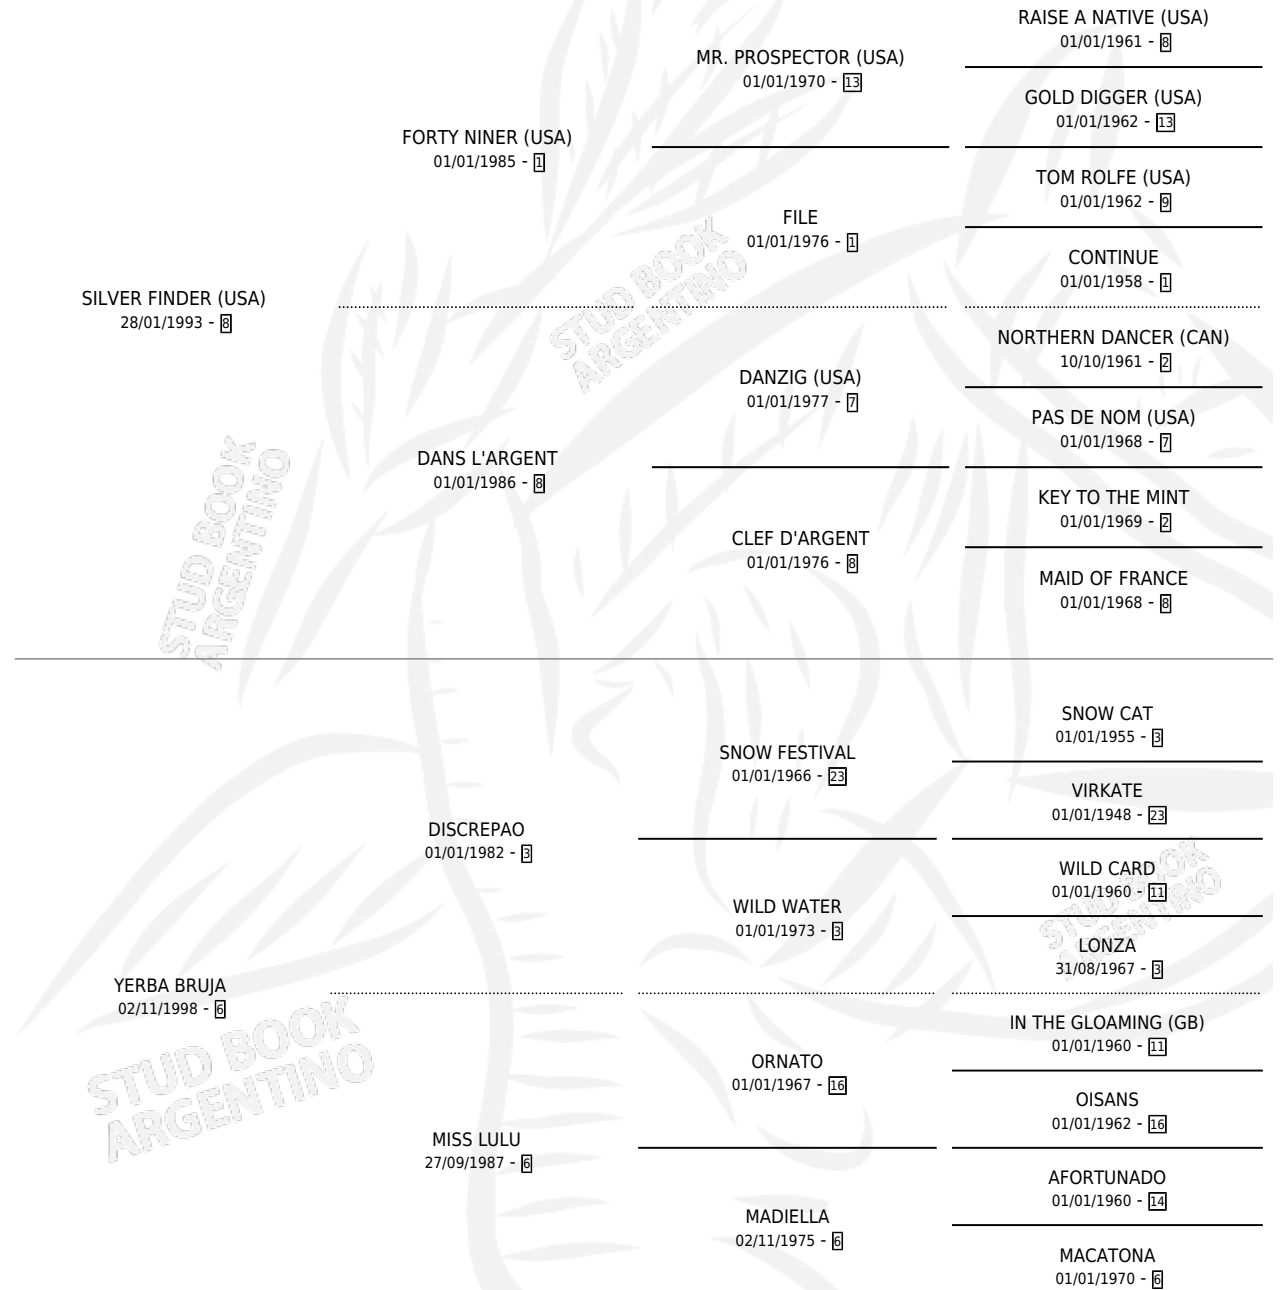

ULTIMO FINDER

por SILVER FINDER (USA) y YERBA BRUJA por DISCREPAO

Argentina · Macho · Alazan · SP · 01/12/2007
Familia 6-a · Volumen 39

ESTADO

TIPIFICACIÓN SANGUÍNEA	X
TIPIFICACIÓN POR ADN	✓
PASAPORTE	✓
IDENTIFICACIÓN POR MICROCHIP	✓
REPRODUCTOR	X

Lugar de nacimiento: Campo particular
Criador: Iturri Fabricio Gaston

PEDIGREE