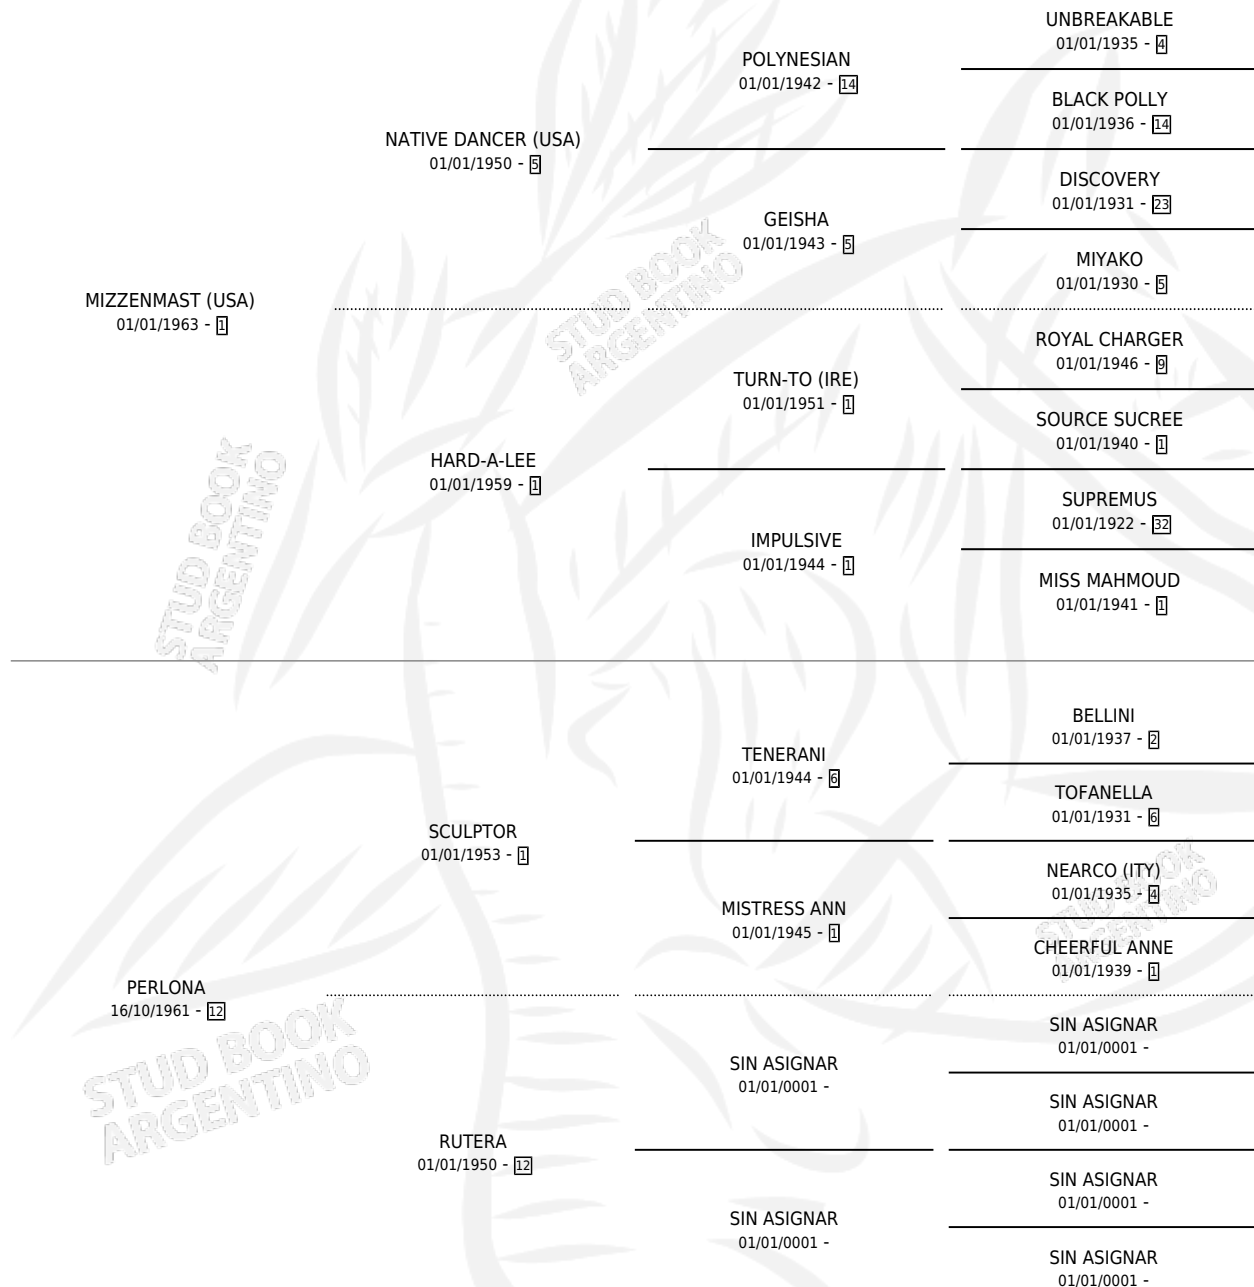

PERFILA

por **MIZZENMAST (USA)** y **PERLONA** por **SCULPTOR**

Argentina · Hembra · Alazan · SP · 12/10/1975
Familia 12-a · Volumen 29

ESTADO

TIPIFICACIÓN SANGUÍNEA	X
TIPIFICACIÓN POR ADN	X
PASAPORTE	X
IDENTIFICACIÓN POR MICROCHIP	X
REPRODUCTOR	✓

Lugar de nacimiento: Campo particular

Criador: Sin dato

~

HIJOS

	MACHOS	HEMBRAS
7 NACIERON	4	3
5 CORRIERON	4	1
3 GANARON	2	1
1 GANADORES CL	1 GANADORES GR	0 GANADORES G1

PEDIGREE

CAMPAÑA

Solo carreras oficiales de Argentina