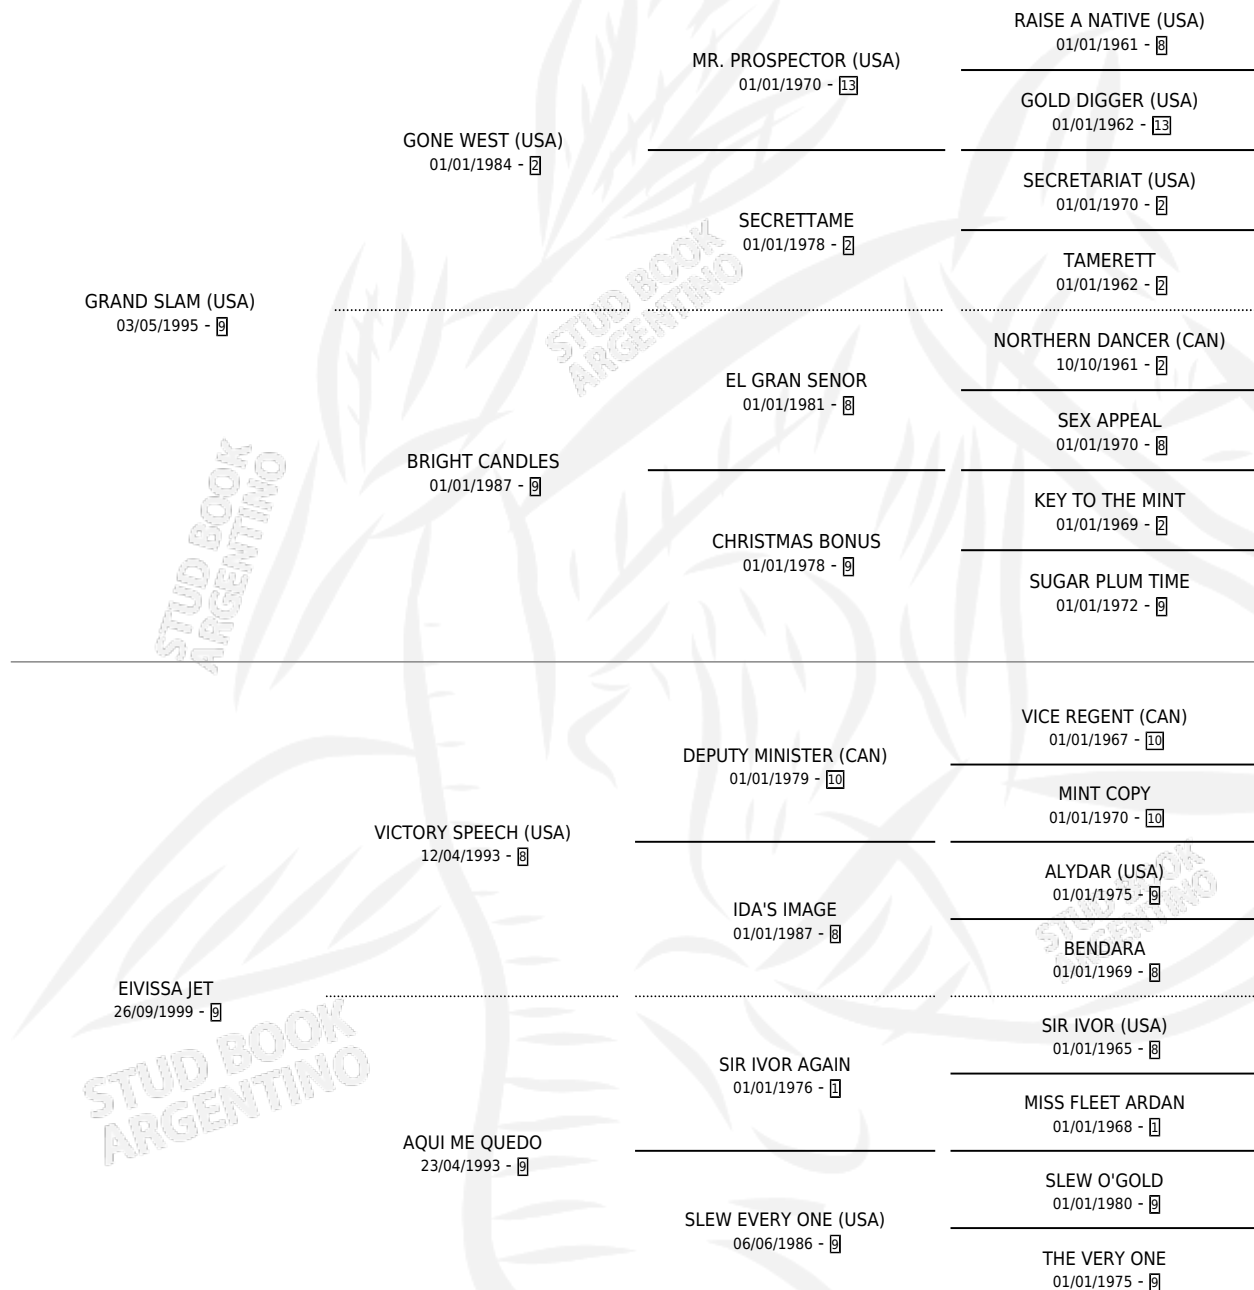

Lugar de nacimiento: El Mallin
Criador: El Mallin

~

HIJOS

	MACHOS	HEMBRAS
12 NACIERON	6	6
10 CORRIERON	4	6
4 GANARON	1	3

1	0	0
GANADORES CL	GANADORES GR	GANADORES G1

PEDIGREE

S

cimientos 12 / Efectividad 92.31%