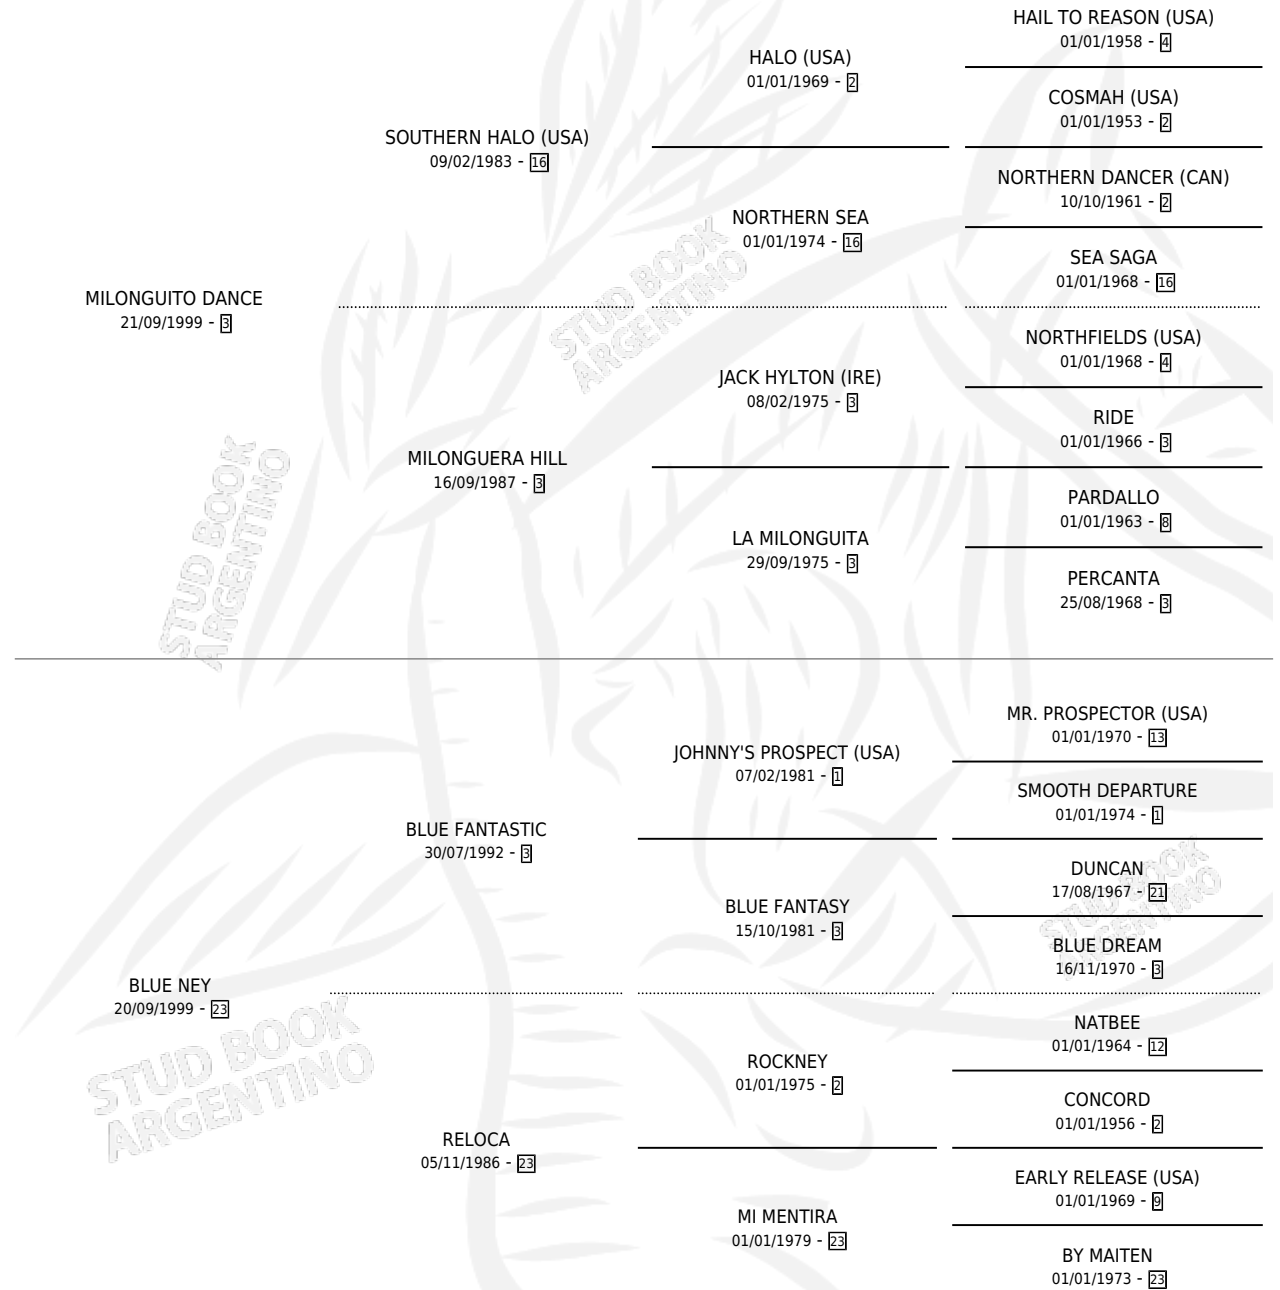

FANTASTIC BLUE

por MILONGUITO DANCE y BLUE NEY por BLUE FANTASTIC

Argentina · Macho · Zaino · SP · 27/10/2007
Familia 23-a · Volumen 39

ESTADO

TIPIFICACIÓN SANGUÍNEA	X
TIPIFICACIÓN POR ADN	✓
PASAPORTE	✓
IDENTIFICACIÓN POR MICROCHIP	✓
REPRODUCTOR	X

Lugar de nacimiento: Don Carlos
Criador: Don Carlos

PEDIGREE

FANTASTIC BLUE

Datos oficiales del Stud Book Argentino

Documento generado el 10/05/2026

studbook.org.ar