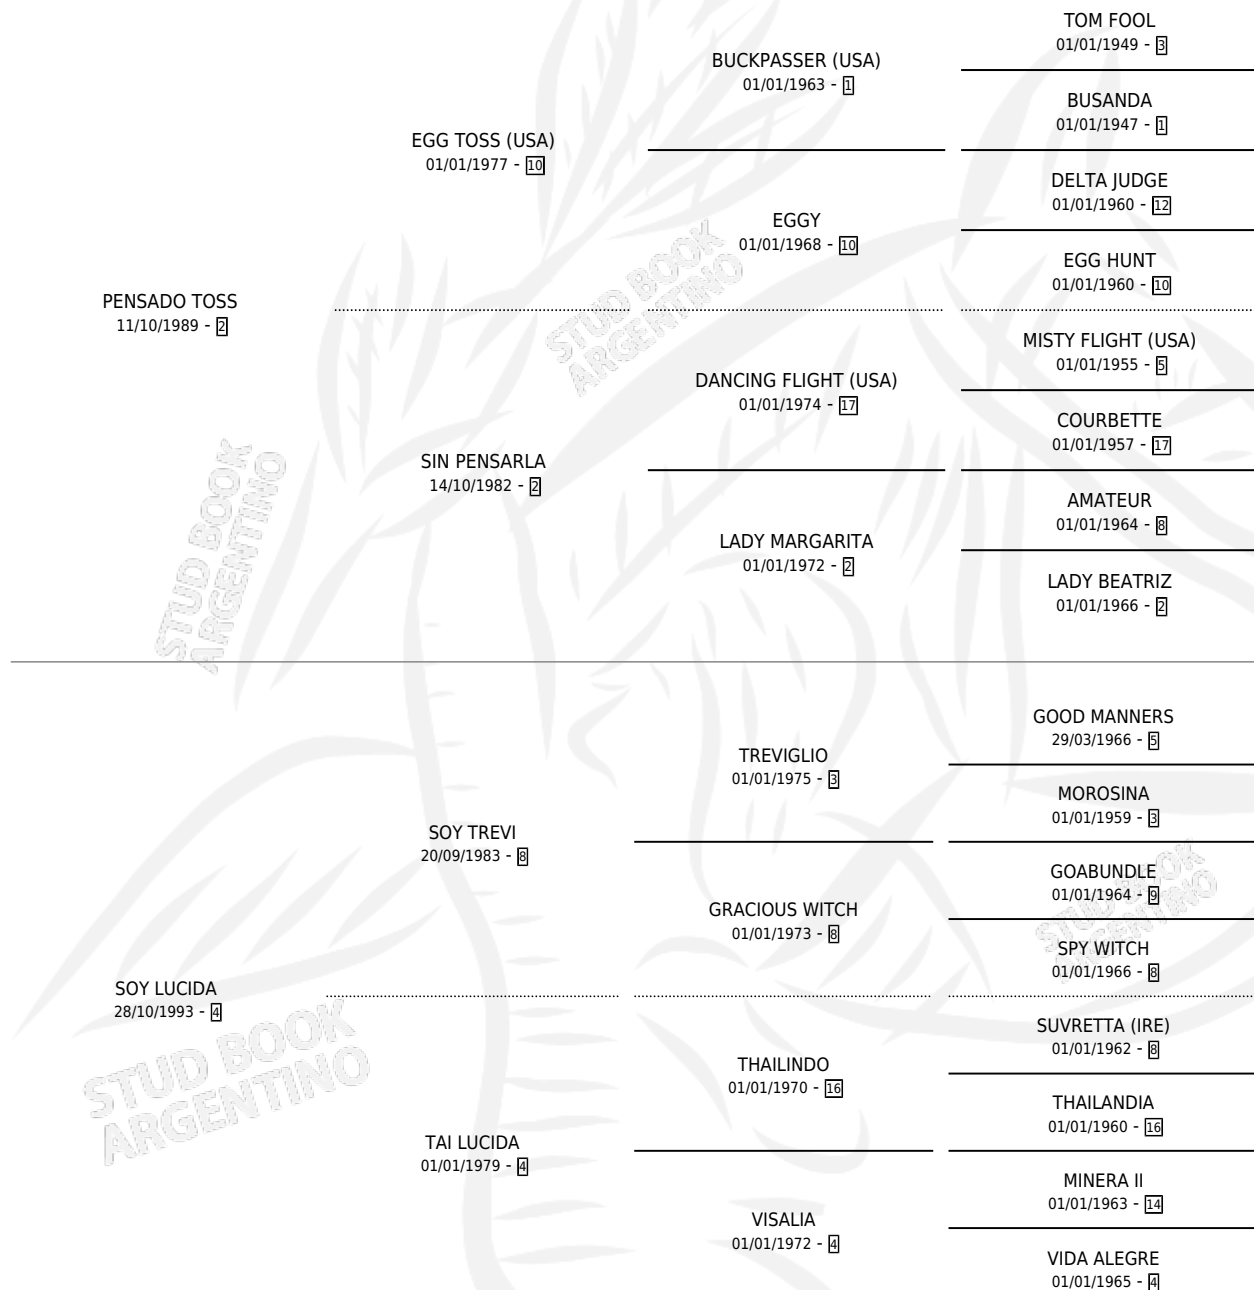

LUCIDO TOSS

por PENSADO TOSS y SOY LUCIDA por SOY TREVI

Argentina · Macho · Alazan · SP · 28/11/2007
Familia 4-b · Volumen 39

ESTADO

TIPIFICACIÓN SANGUÍNEA	X
TIPIFICACIÓN POR ADN	X
PASAPORTE	X
IDENTIFICACIÓN POR MICROCHIP	X
REPRODUCTOR	X

Lugar de nacimiento: Carlos Julio

Criador: Sin dato

PEDIGREE

LUCIDO TOSS

Datos oficiales del Stud Book Argentino

Documento generado el 11/06/2026

studbook.org.ar