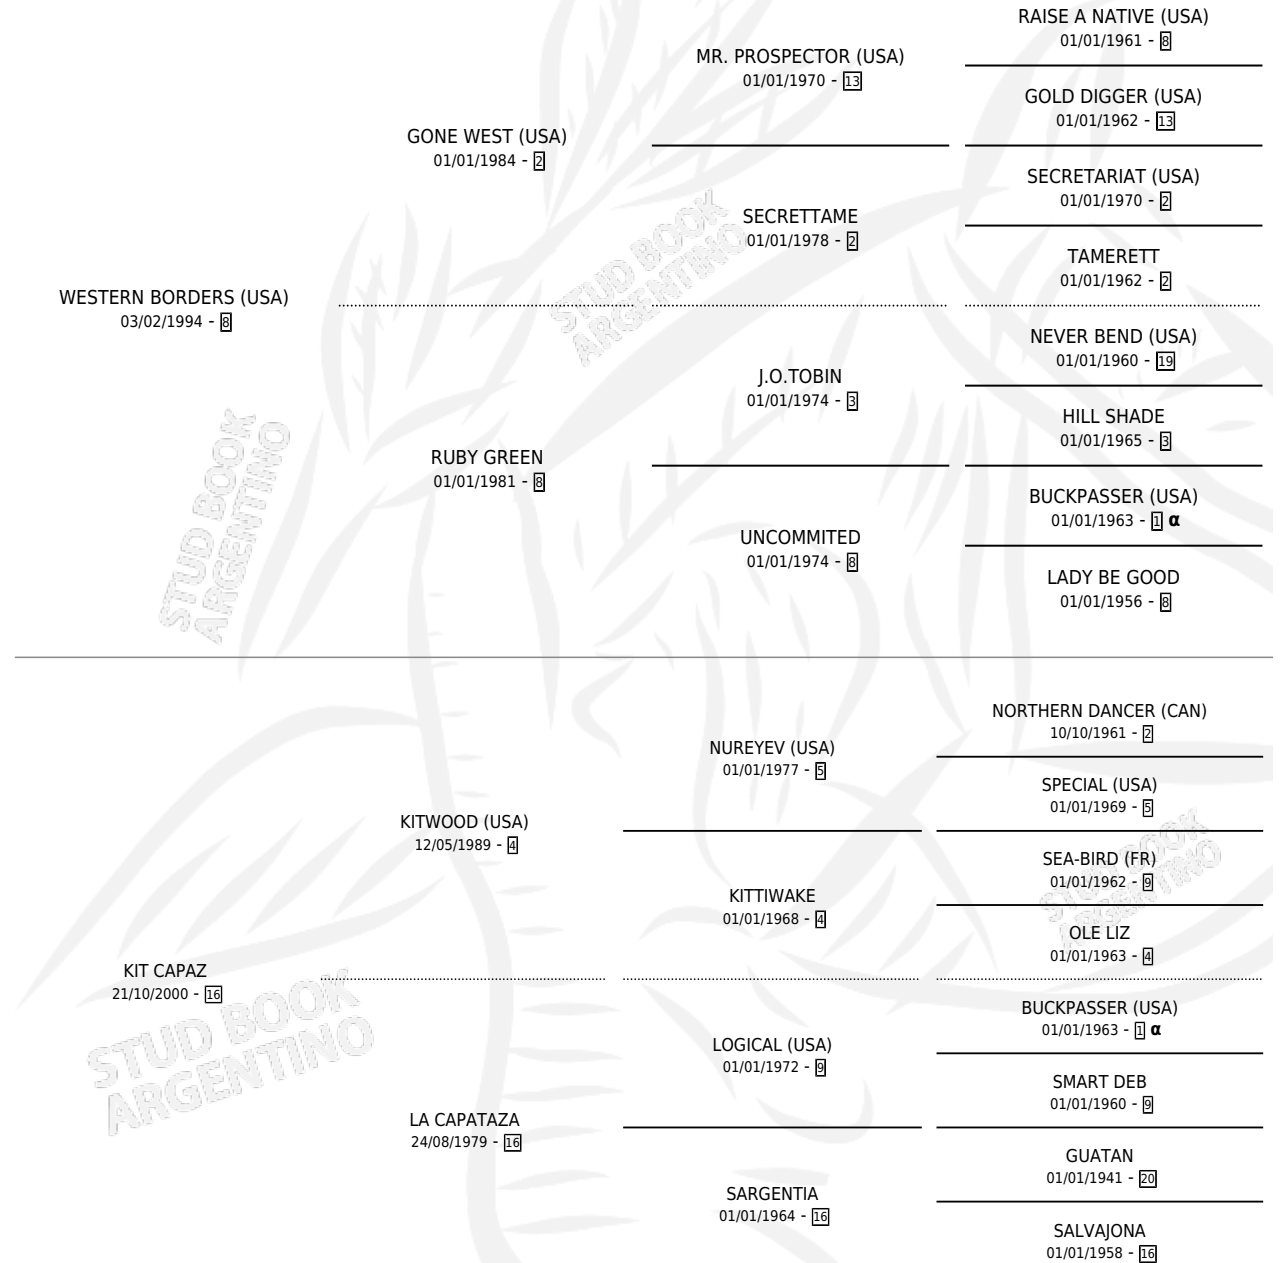

# FRANCISCA SER

por **WESTERN BORDERS (USA)** y **KIT CAPAZ** por **KITWOOD (USA)**

Argentina · Hembra · Alazan · SP · 28/08/2007  
Familia 16-e · Volumen 39

## ESTADO

TIPIFICACIÓN SANGUÍNEA	X
TIPIFICACIÓN POR ADN	✓
PASAPORTE	✓
IDENTIFICACIÓN POR MICROCHIP	✓
REPRODUCTOR	✓

**Lugar de nacimiento:** Los Durmientes

**Criador:** Garcia Manuel Francisco

## PEDIGREE

INBREEDING :  $\alpha$

S

mientos 0 / Efectividad 0.00%

PADRILLO	PRODUCTO	CRIADOR	1ER SERVICIO	ÚLTIMO SERVICIO
CHOLLO	Ø		10/10/2014	12/10/2014
<b>FRANCISCA SER</b>	Ø		19/12/2013	21/12/2013
<b>Datos oficiales del Stud Book Argentino</b>	Ø		14/12/2012	15/12/2012
Documentos generados el 02/05/2026	Ø			
ROCKVILLE	Ø		08/10/2010	12/10/2010
studbook.org.ar				