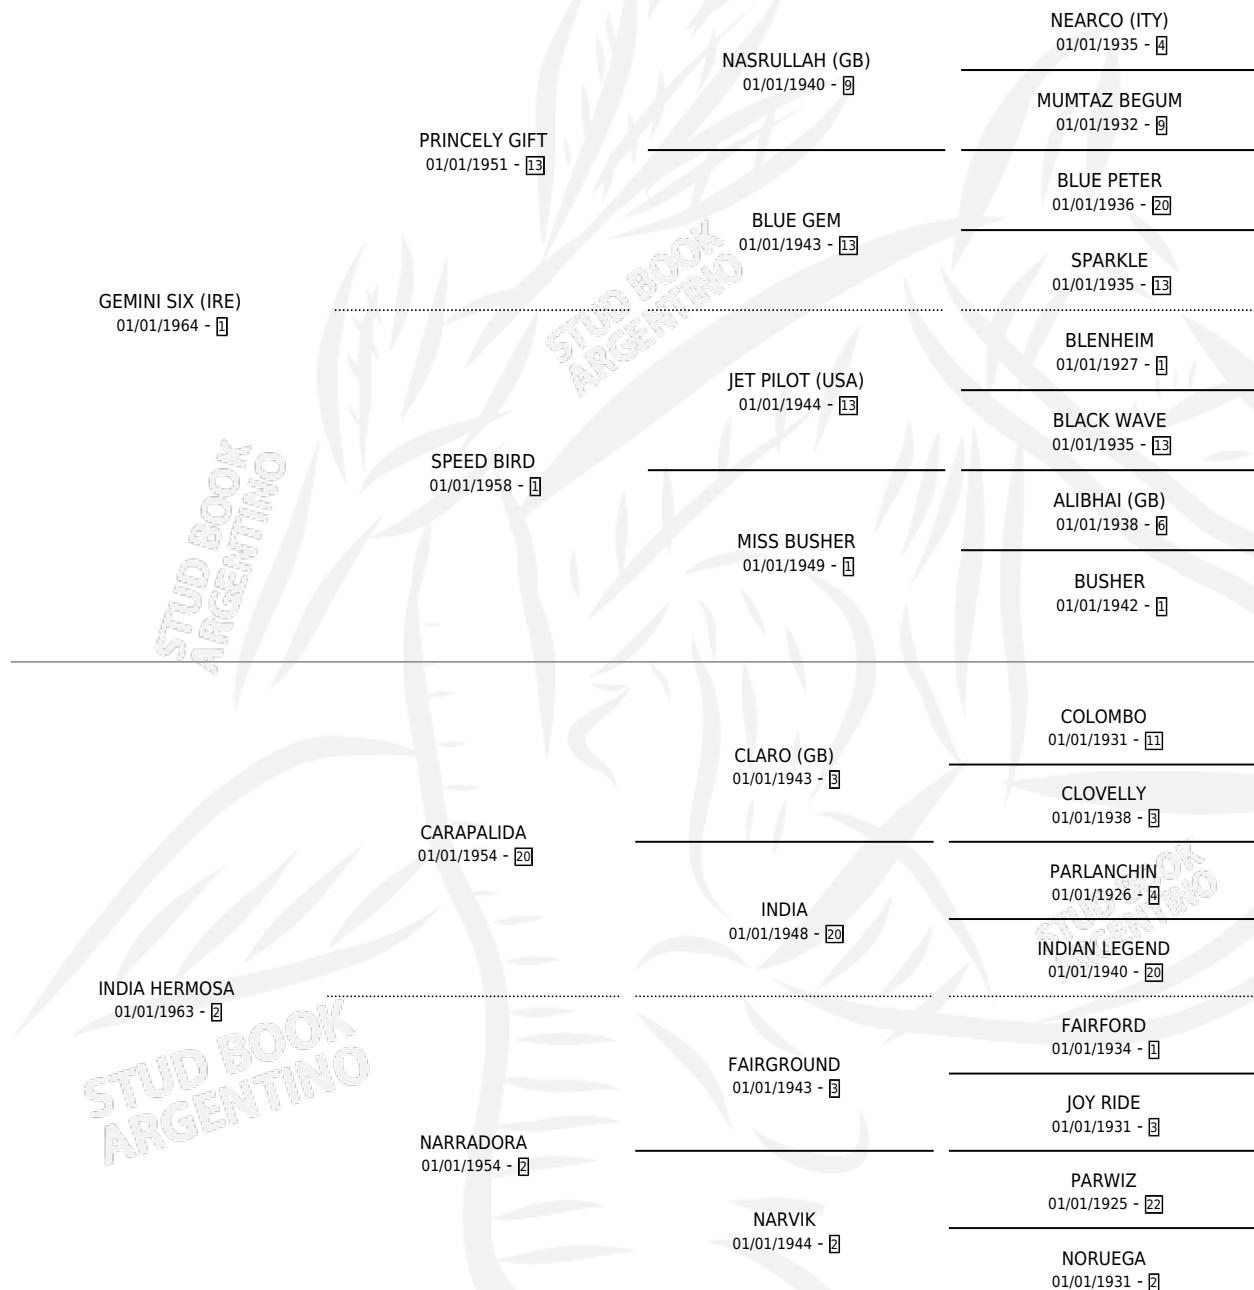

ISLA VICTORIA

por **GEMINI SIX (IRE)** y **INDIA HERMOSA** por **CARAPALIDA**

Argentina · Hembra · Zaino · SP · 01/01/1975
Familia 2-h · Volumen 29

ESTADO

TIPIFICACIÓN SANGUÍNEA	X
TIPIFICACIÓN POR ADN	X
PASAPORTE	X
IDENTIFICACIÓN POR MICROCHIP	X
REPRODUCTOR	✓

Lugar de nacimiento: Campo particular

Criador: Sin dato

~

HIJOS

	MACHOS	HEMBRAS
8 NACIERON	5	3
6 CORRIERON	3	3
4 GANARON	2	2
0 GANADORES CL	0 GANADORES GR	0 GANADORES G1

PEDIGREE