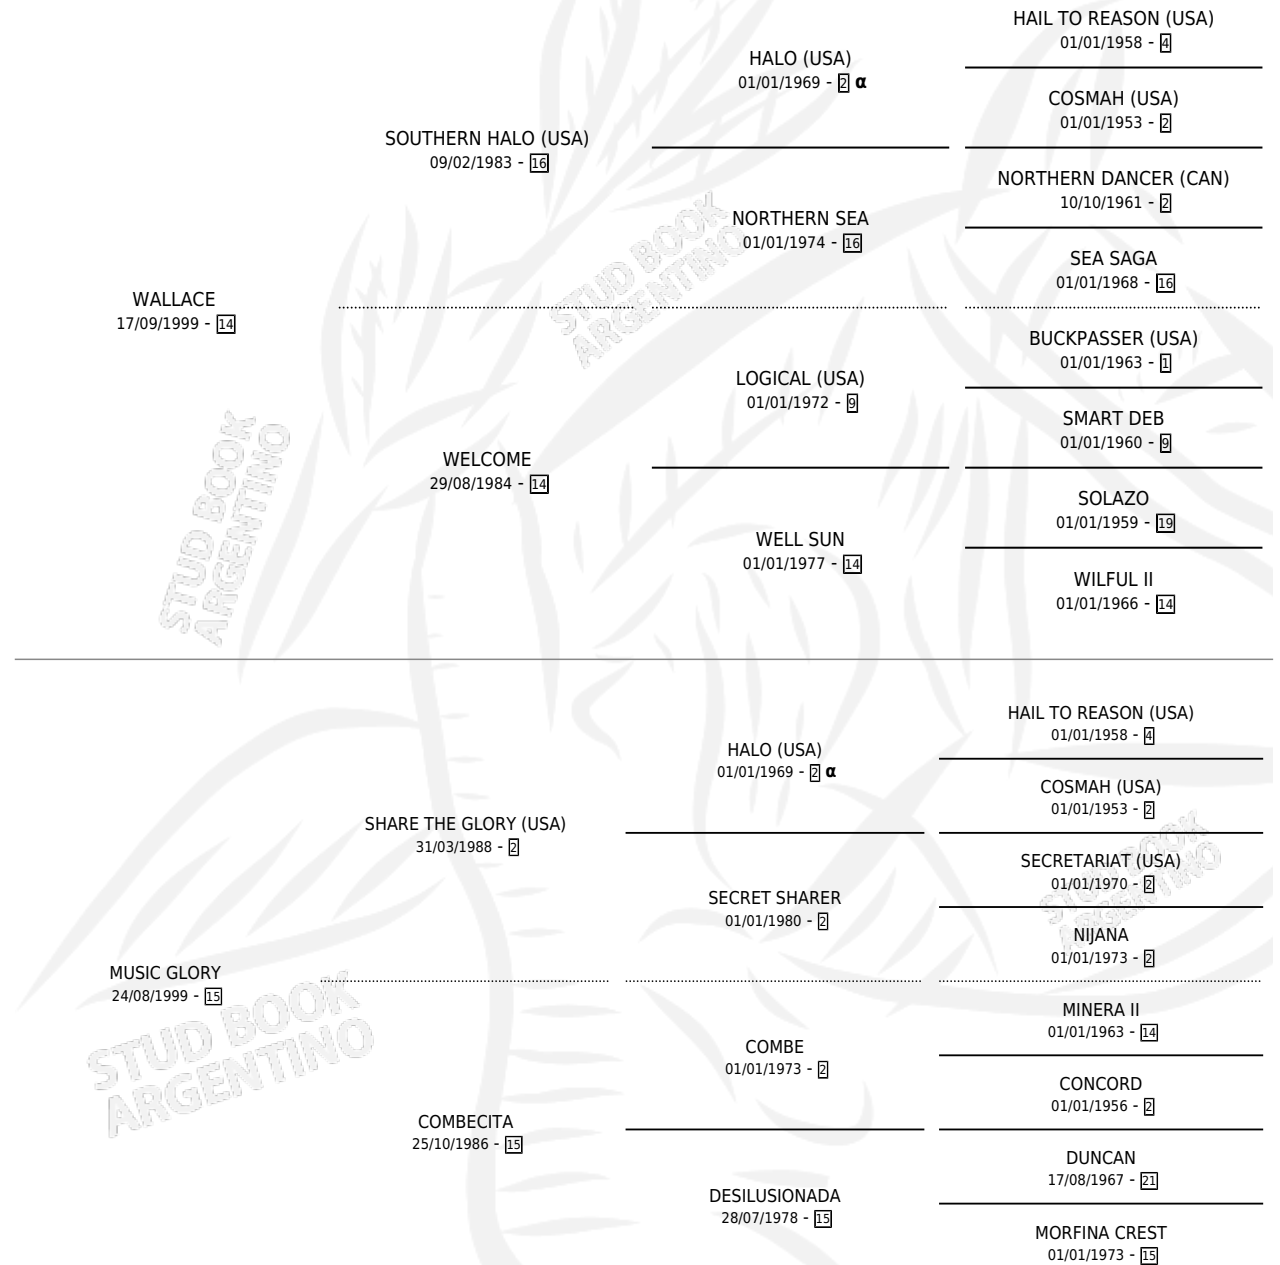

CHALADO

por WALLACE y MUSIC GLORY por SHARE THE GLORY (USA)

Argentina · Macho · Zaino · SP · 19/11/2007
Familia 15-d · Volumen 39

ESTADO

TIPIFICACIÓN SANGUÍNEA	X
TIPIFICACIÓN POR ADN	✓
PASAPORTE	✓
IDENTIFICACIÓN POR MICROCHIP	✓
REPRODUCTOR	X

Lugar de nacimiento: Heptagono
Criador: Heptagono

PEDIGREE

INBREEDING : α

CHALADO

Datos oficiales del Stud Book Argentino

Documento generado el 05/05/2026

studbook.org.ar