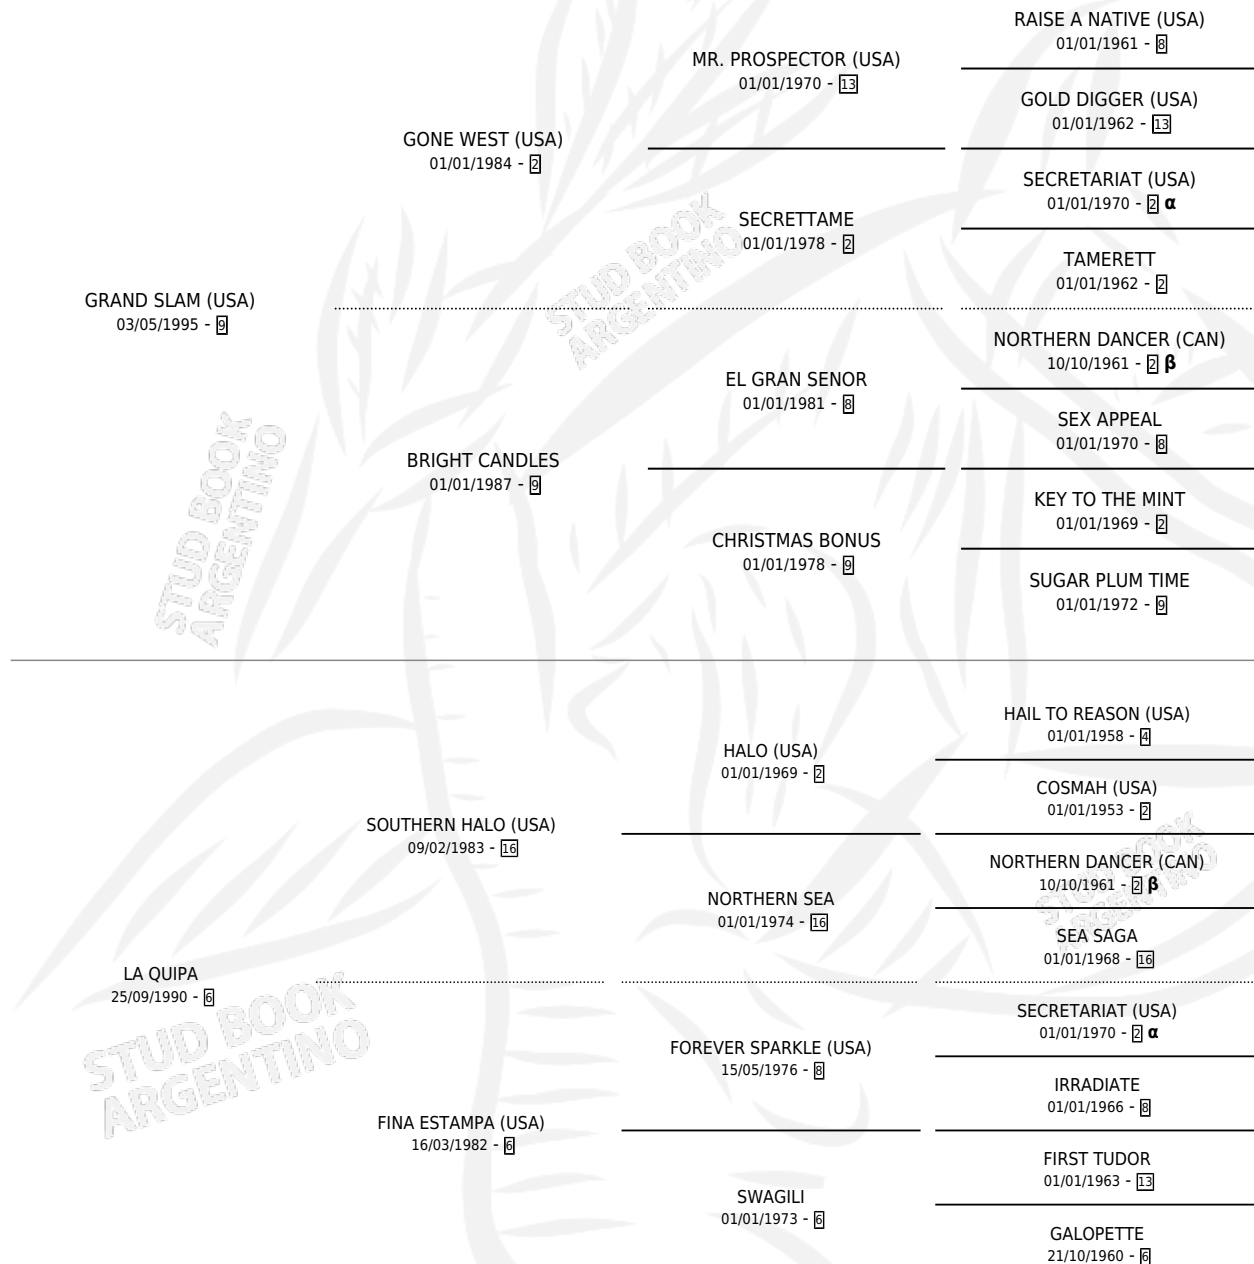

LADY MOURA

por **GRAND SLAM (USA)** y **LA QUIPA** por **SOUTHERN HALO (USA)**

Argentina · Hembra · Zaino · SP · 29/10/2007
Familia 6-f · Volumen 39

ESTADO

TIPIFICACIÓN SANGUÍNEA	X
TIPIFICACIÓN POR ADN	✓
PASAPORTE	✓
IDENTIFICACIÓN POR MICROCHIP	✓
REPRODUCTOR	✓

Lugar de nacimiento: La Madrugada
Criador: Sin dato

~

HIJOS

	MACHOS	HEMBRAS
4 NACIERON	1	3
3 CORRIERON	1	2
1 GANARON	1	0
0 GANADORES CL	0 GANADORES GR	0 GANADORES G1

PEDIGREE

INBREEDING : α,β

CAMPAÑA

Solo carreras oficiales de Argentina