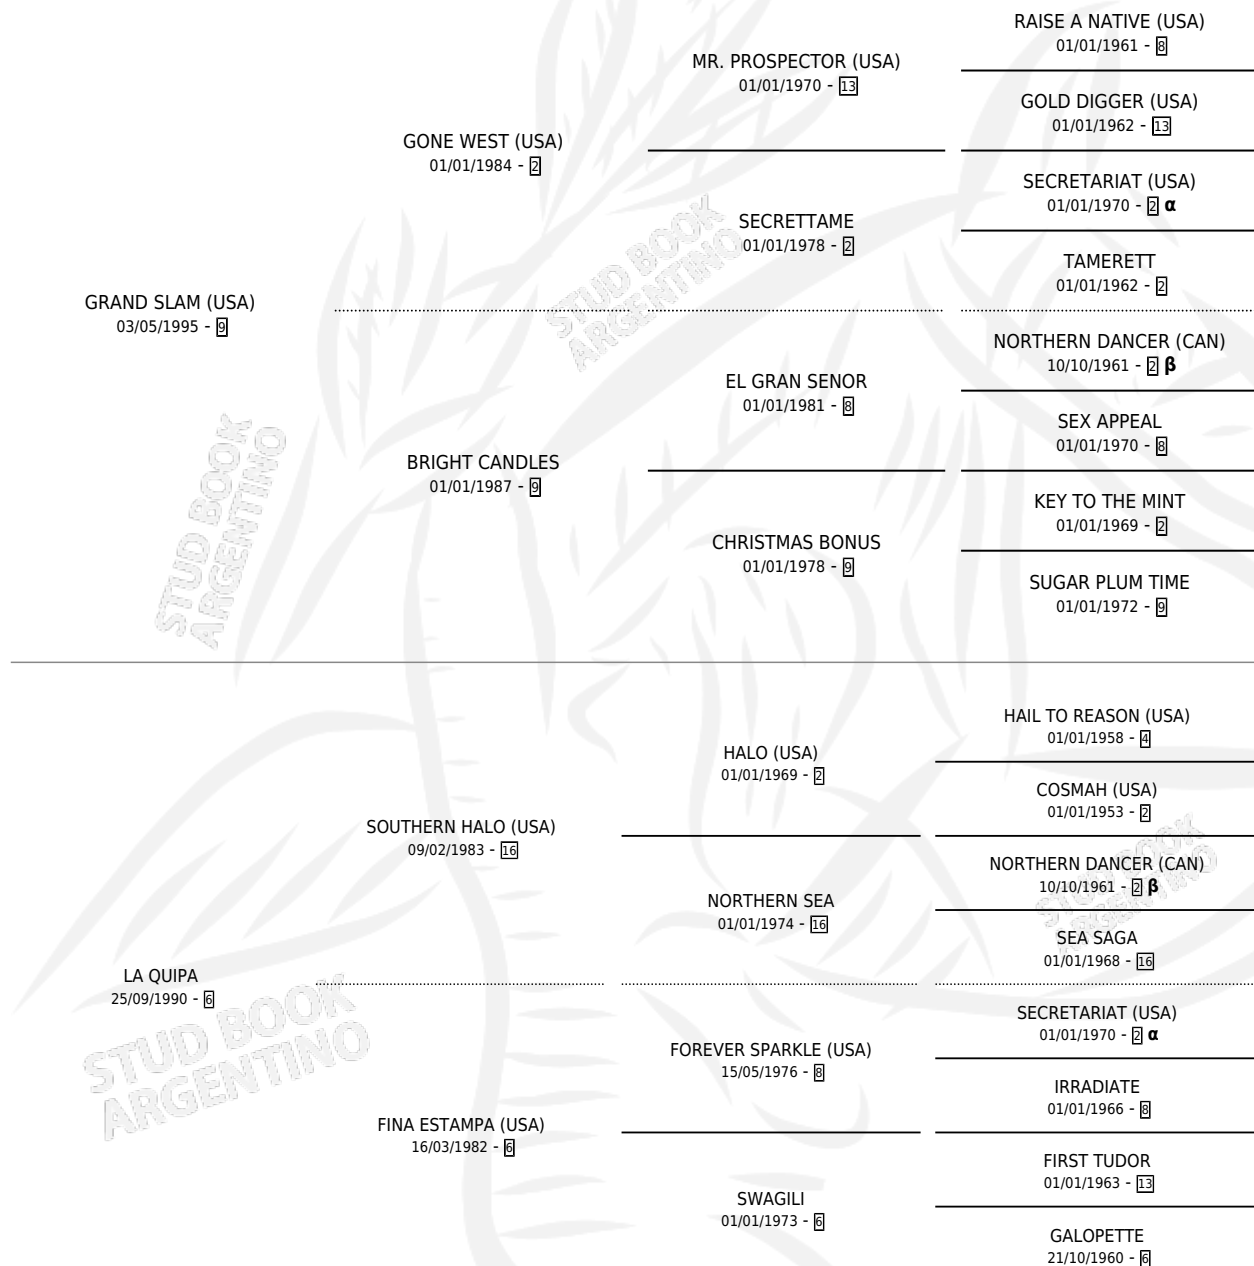

LADY MOURA

por **GRAND SLAM (USA)** y **LA QUIPA** por **SOUTHERN HALO (USA)**

Argentina · Hembra · Zaino · SP · 29/10/2007
Familia 6-f · Volumen 39

ESTADO

TIPIFICACIÓN SANGUÍNEA	X
TIPIFICACIÓN POR ADN	✓
PASAPORTE	✓
IDENTIFICACIÓN POR MICROCHIP	✓
REPRODUCTOR	✓

Lugar de nacimiento: La Madrugada
Criador: Sin dato

HIJOS

	MACHOS	HEMBRAS
4 NACIERON	1	3
3 CORRIERON	1	2
1 GANARON	1	0
0 GANADORES CL	0 GANADORES GR	0 GANADORES G1

PEDIGREE

INBREEDING : **α,β**

CAMPAÑA

Solo carreras oficiales de Argentina