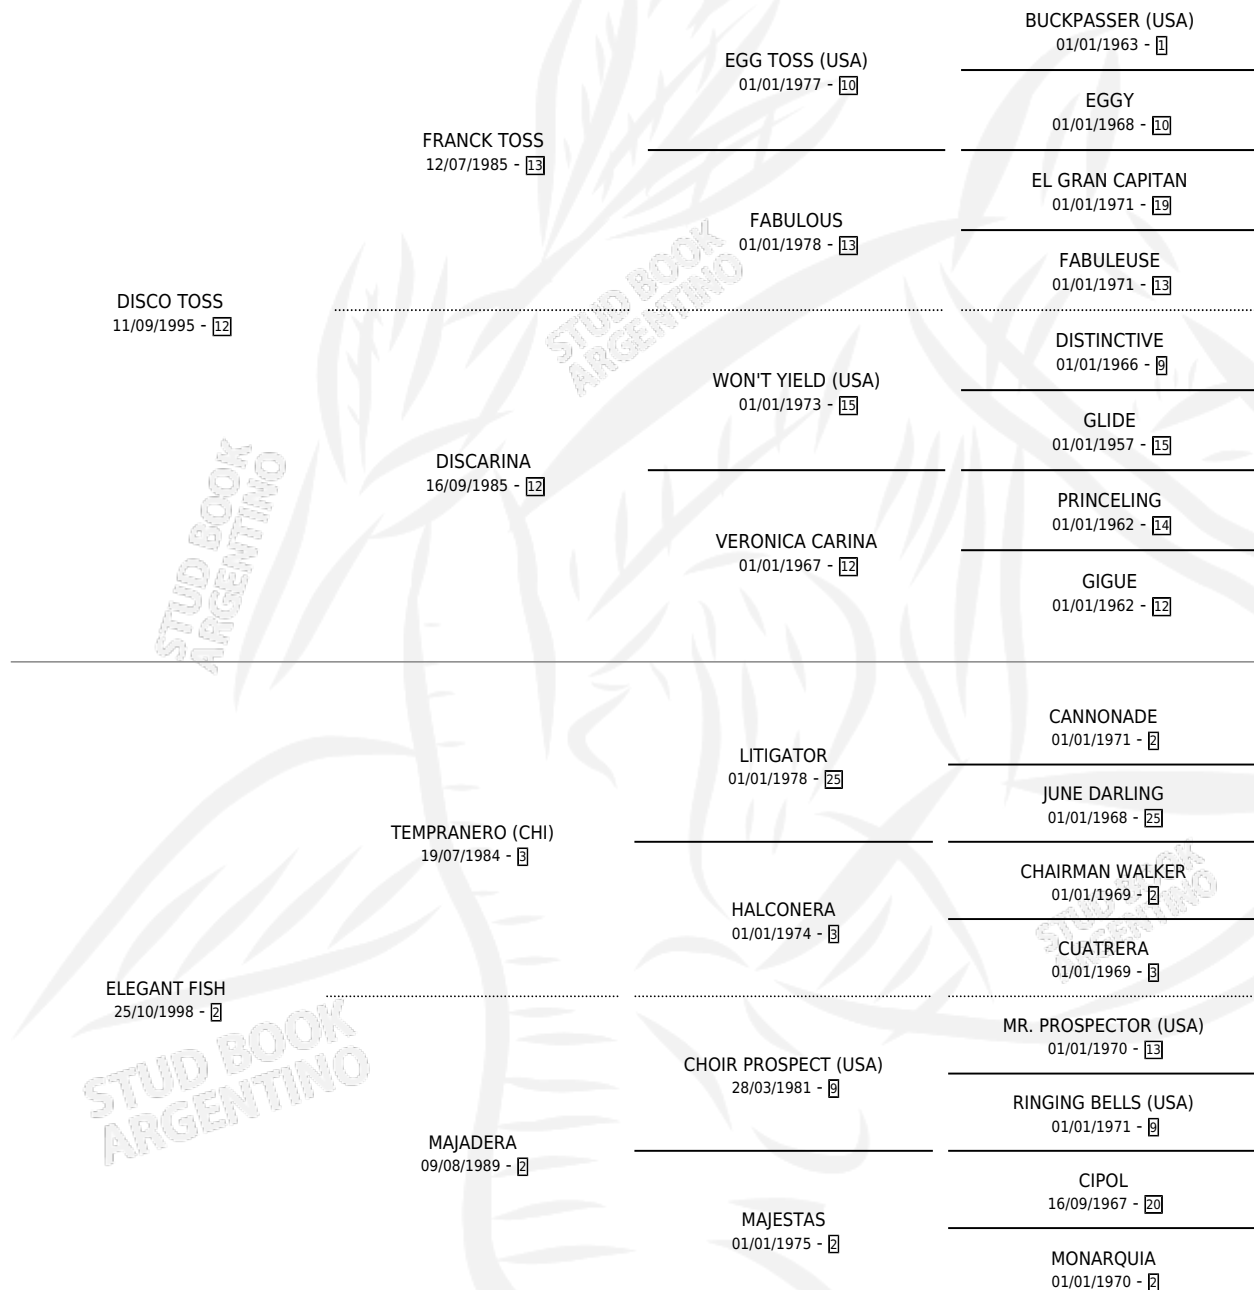

ANTONELLA TOSS

por DISCO TOSS y ELEGANT FISH por TEMPRANERO (CHI)

Argentina · Hembra · Zaino · SP · 10/12/2007
Familia 2-u · Volumen 39

ESTADO

TIPIFICACIÓN SANGUÍNEA	X
TIPIFICACIÓN POR ADN	✓
PASAPORTE	✓
IDENTIFICACIÓN POR MICROCHIP	✓
REPRODUCTOR	✓

Lugar de nacimiento: Doblas
Criador: Doblas

~

HIJOS

	MACHOS	HEMBRAS
1 NACIERON	0	1
SIN ACTUACIONES		

PEDIGREE

S

mientos 1 / Efectividad 50.00%

PADRILLO	PRODUCTO	CRIADOR	1ER SERVICIO	ÚLTIMO SERVICIO
RIVAL	∅		10/09/2012	10/09/2012
RIVAL	SRTA. CUQUÍ (WZD, 18/09/2012)	DOBLAS	30/09/2011	16/10/2011