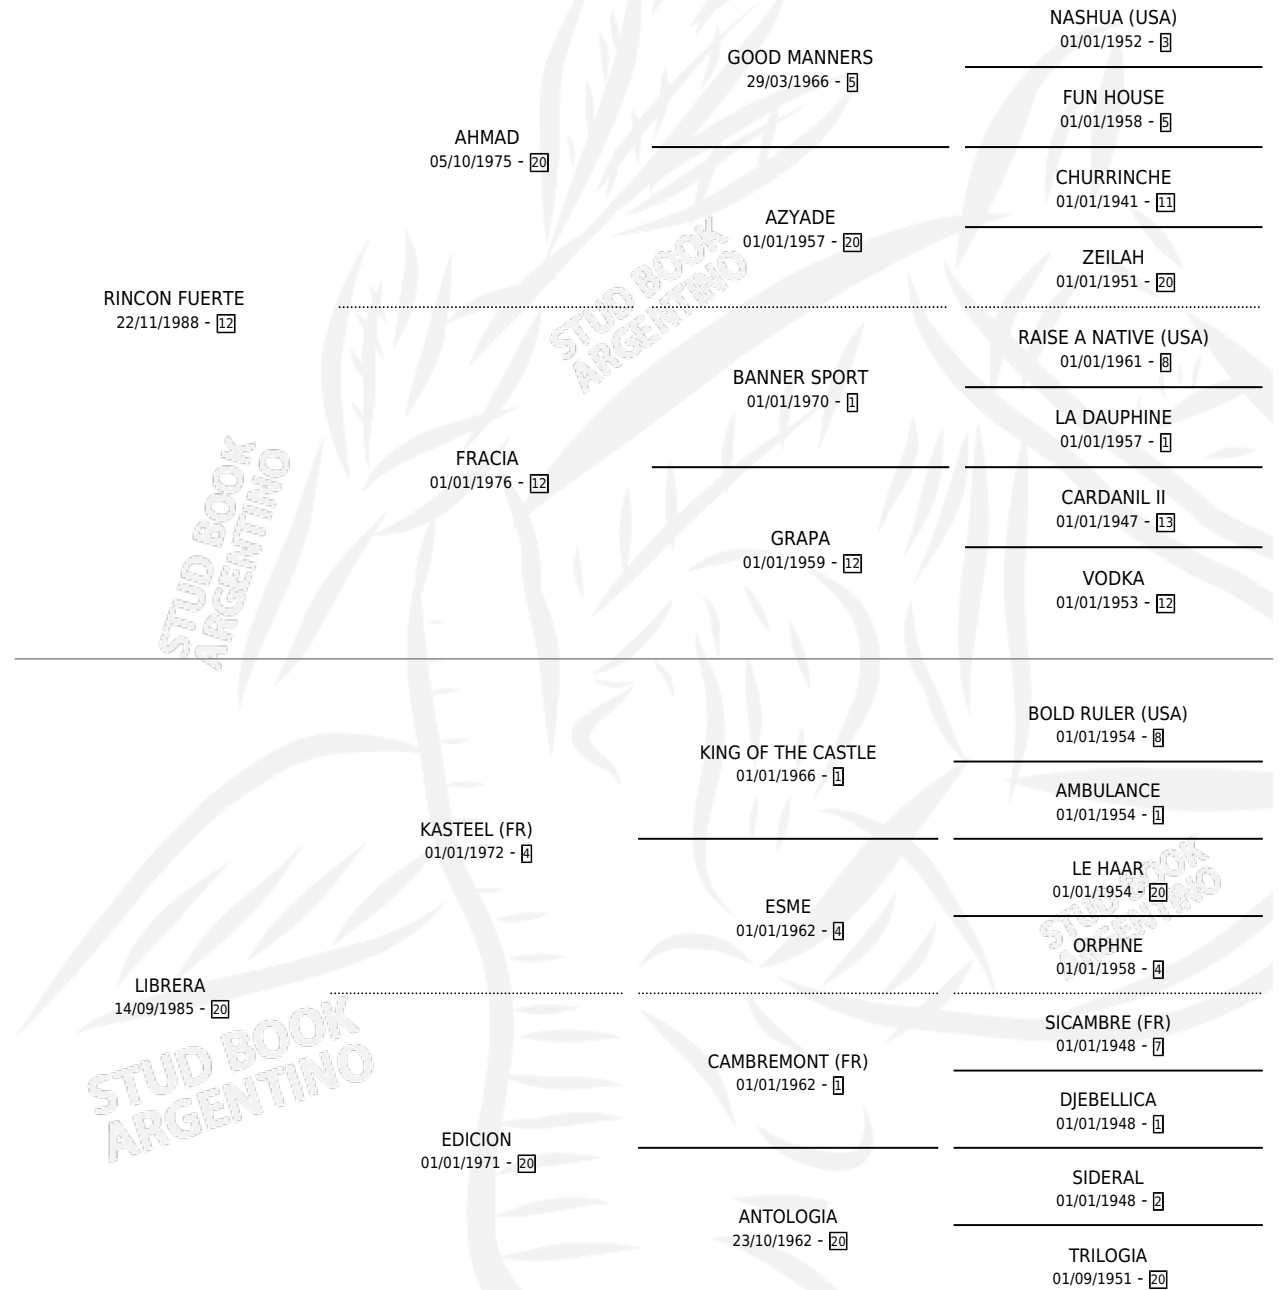

MI SABAS

por RINCON FUERTE y LIBRERA por KASTEEL (FR)

Argentina · Hembra · Zaino Doradillo · SP · 17/11/2007
Familia 20-d · Volumen 39

ESTADO

TIPIFICACIÓN SANGUÍNEA	X
TIPIFICACIÓN POR ADN	X
PASAPORTE	X
IDENTIFICACIÓN POR MICROCHIP	X
REPRODUCTOR	X

Lugar de nacimiento: Los Laureles

Criador: Chapero Juan Pablo

PEDIGREE

MI SABAS

Datos oficiales del Stud Book Argentino

Documento generado el 05/05/2026

studbook.org.ar