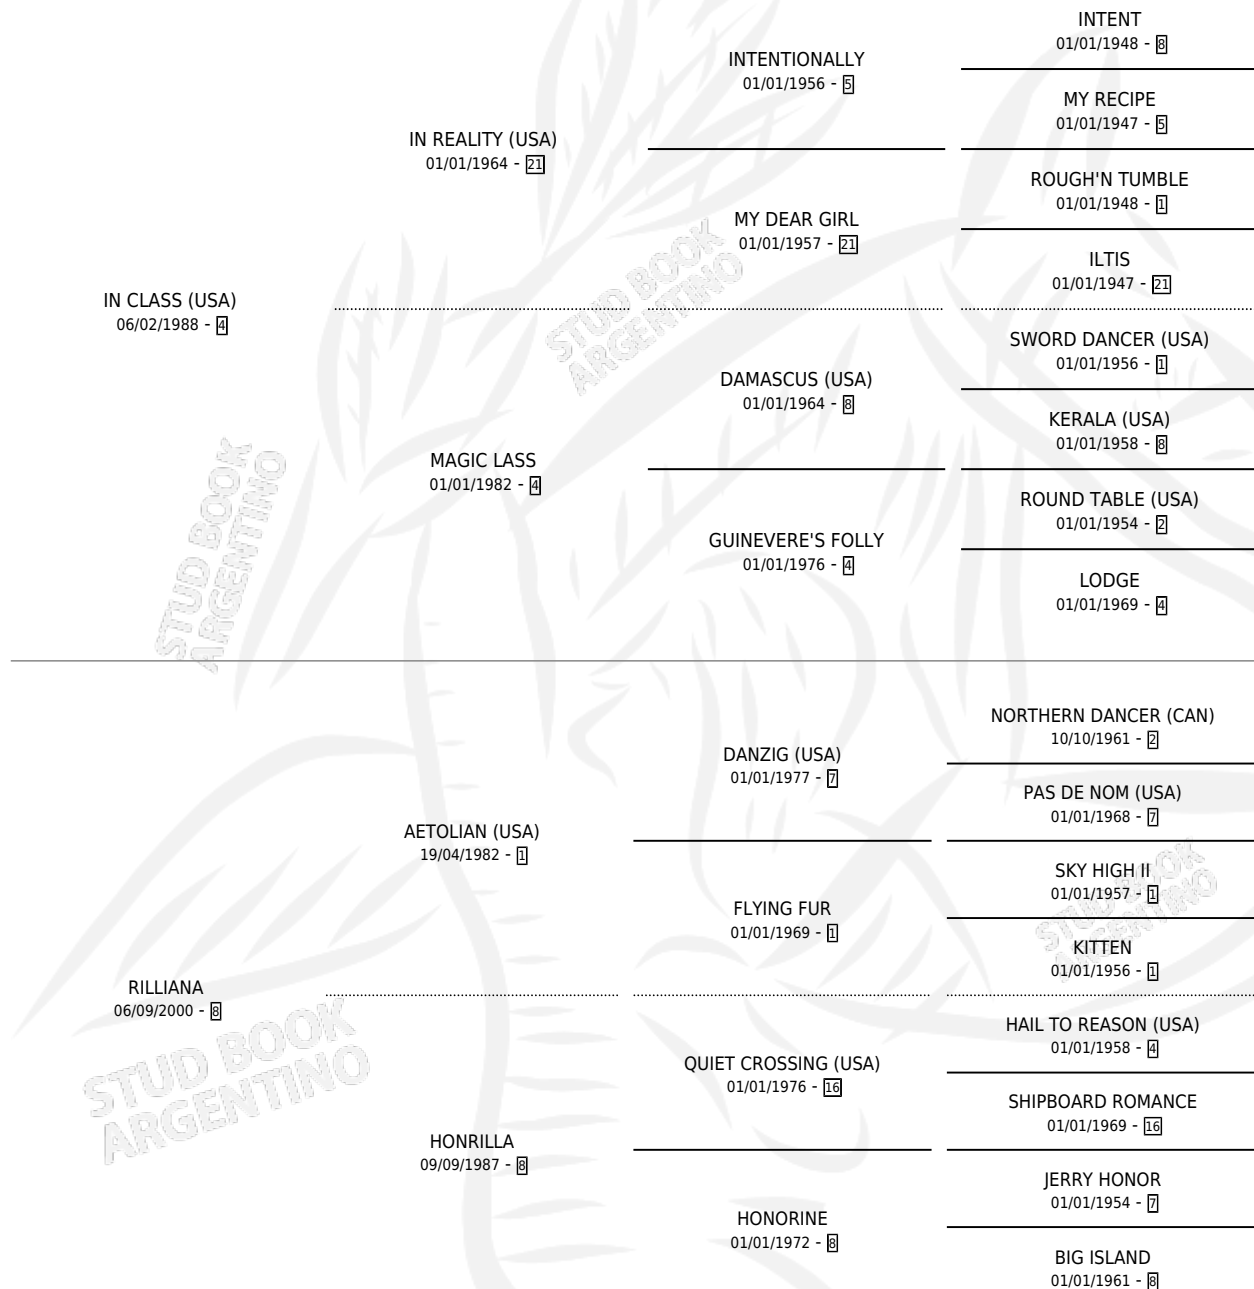

Lugar de nacimiento: El Chichino

Criador: El Chichino

~

HIJOS

	MACHOS	HEMBRAS
3 NACIERON	1	2
SIN ACTUACIONES		

PEDIGREE

CAMPAÑA

Solo carreras oficiales de Argentina