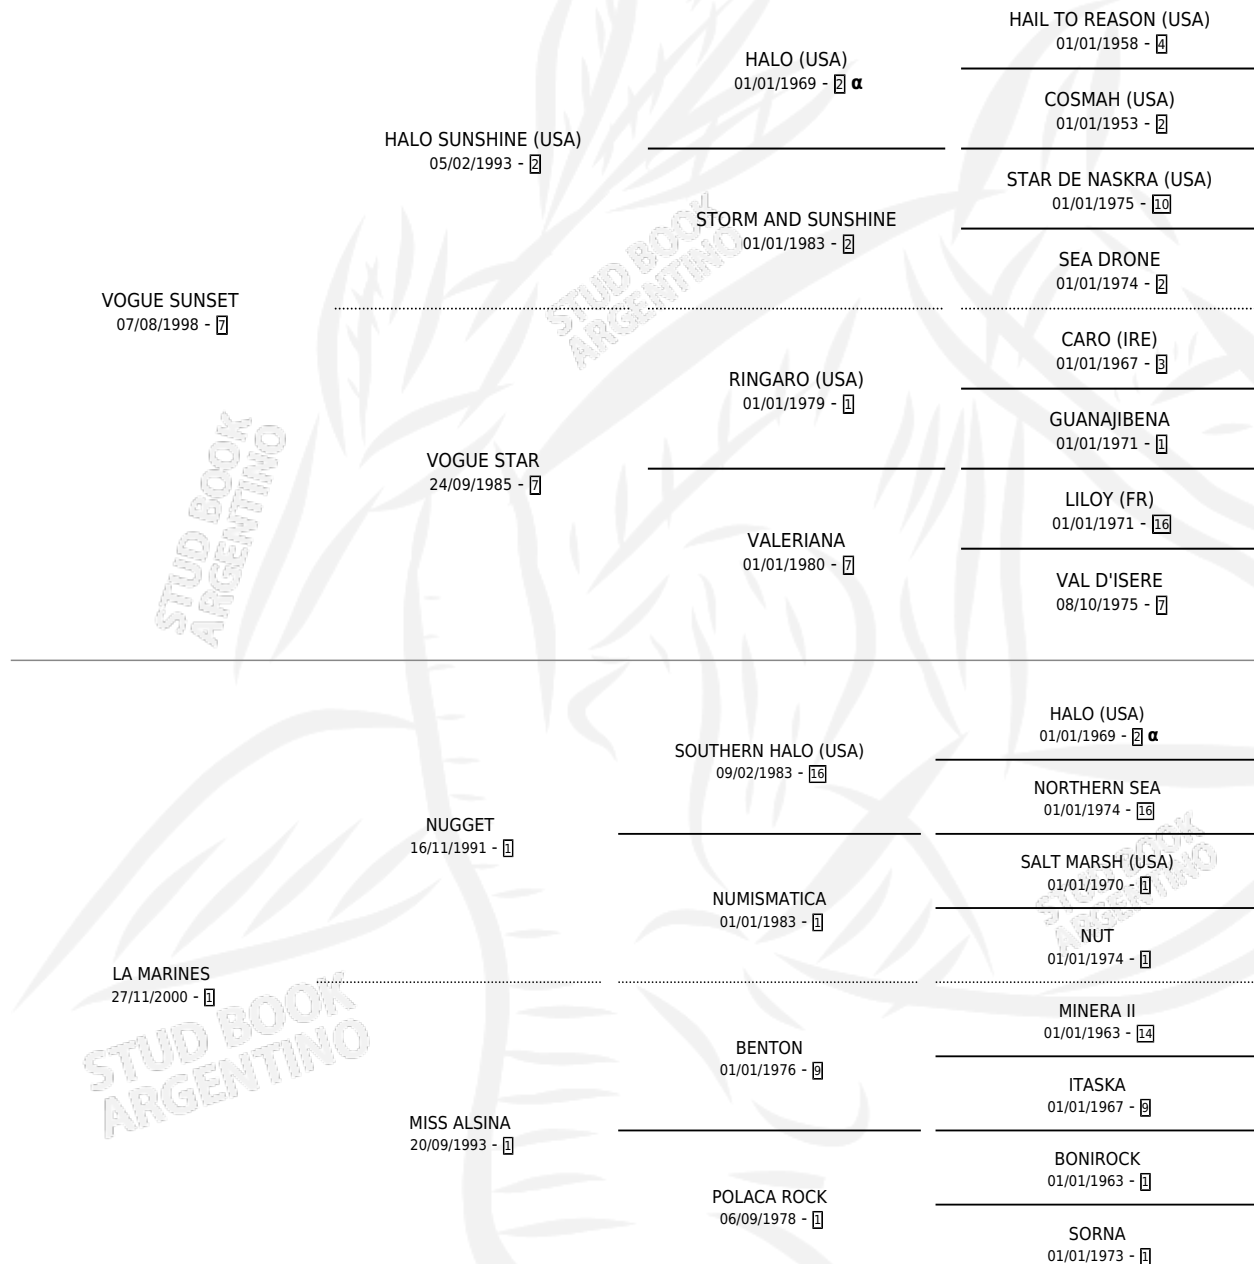

# FACU CAMPEON

por VOGUE SUNSET y LA MARINES por NUGGET

Argentina · Macho · Alazan · SP · 16/10/2007  
Familia 1-o · Volumen 39

## ESTADO

TIPIFICACIÓN SANGUÍNEA	X
TIPIFICACIÓN POR ADN	✓
PASAPORTE	✓
IDENTIFICACIÓN POR MICROCHIP	✓
REPRODUCTOR	X

**Lugar de nacimiento:** Chelin

**Criador:** Sin dato

## PEDIGREE

INBREEDING : α