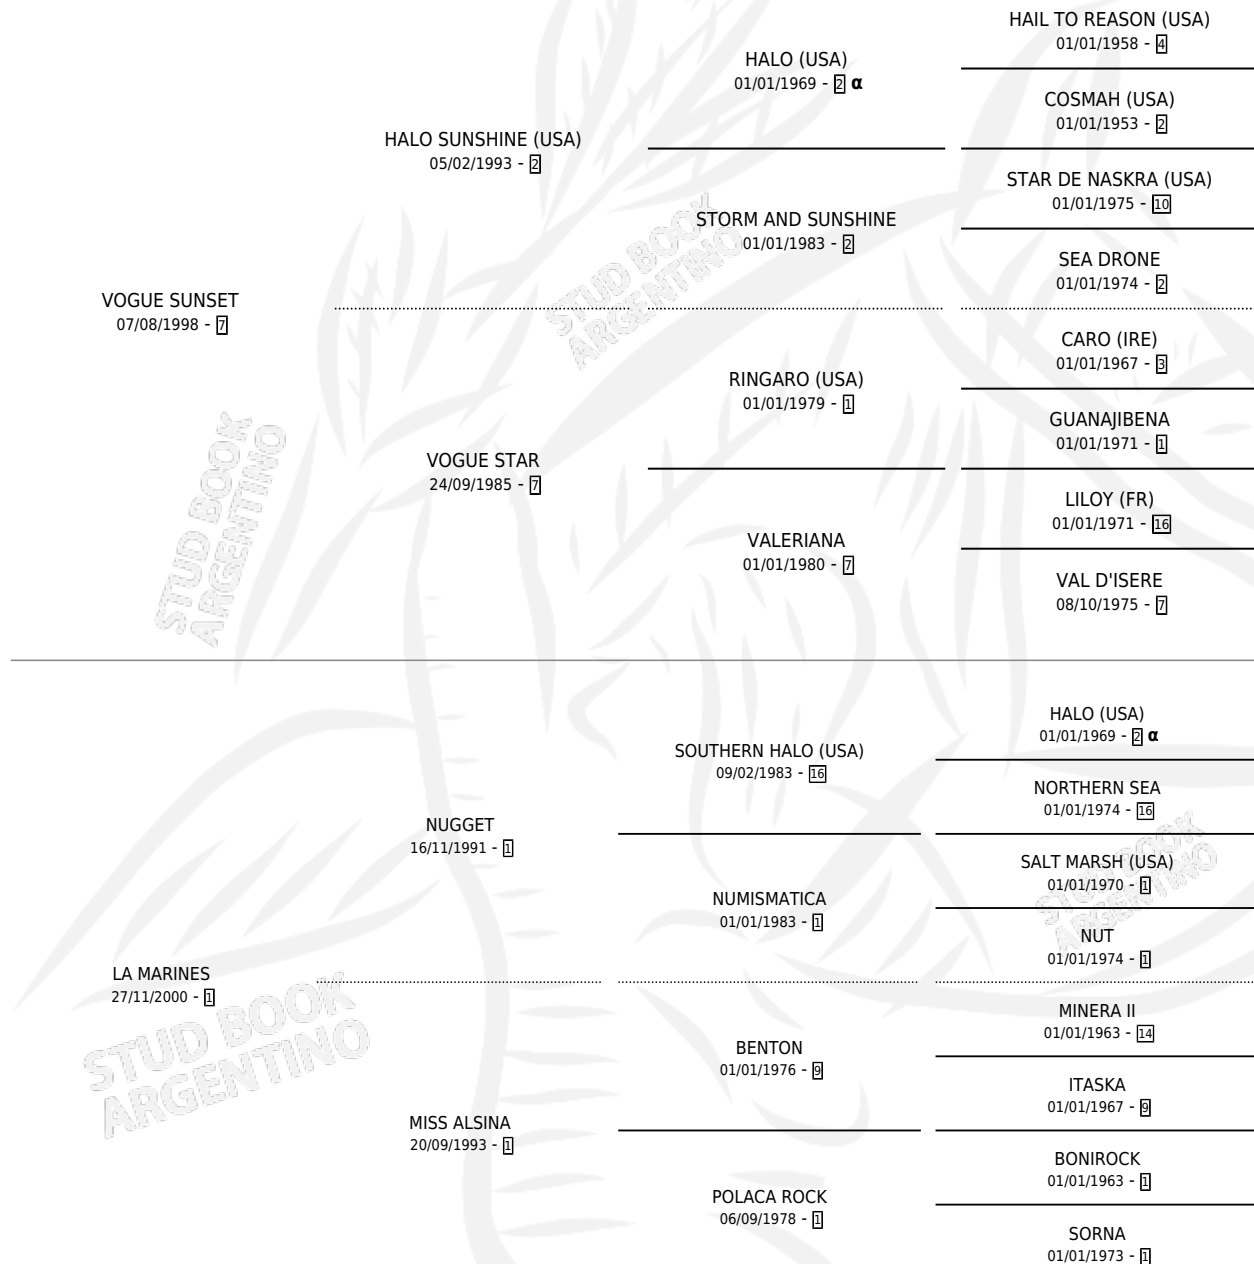

FACU CAMPEON

por VOGUE SUNSET y LA MARINES por NUGGET

Argentina · Macho · Alazan · SP · 16/10/2007
Familia 1-o · Volumen 39

ESTADO

TIPIFICACIÓN SANGUÍNEA	X
TIPIFICACIÓN POR ADN	✓
PASAPORTE	✓
IDENTIFICACIÓN POR MICROCHIP	✓
REPRODUCTOR	X

Lugar de nacimiento: Chelin

Criador: Sin dato

PEDIGREE

INBREEDING : α

CAMPAÑA

Solo carreras oficiales de Argentina

POR EDAD

EDAD	CC	1°	2°	3°	4°	5°	NP	CLC	CLG	CLCG1	CLGG1	IMPORTE	GANANCIA / CC
4 AÑOS	9	2	0	2	0	0	5	0	0	0	0	\$55,800	\$6,200
TOTALES	9	2	0	2	0	0	5	0	0	0	0	\$55,800	\$6,200
%		22.2%	0.0%	22.2%	0.0%	0.0%	55.6%	0.0%	0.0%	0.0%	0.0%		

Ganador de 2 carreras en San Isidro - \$55,800, a los 4 años.

POR DISTANCIA

HIPODROMO	CC	1°	2°	3°	4°	5°	NP	CLC	CLG	CLCG1	CLGG1	IMPORTE
LA PLATA	1	0	0	0	0	0	1	0	0	0	0	\$0
1200 MTS	1	0	0	0	0	0	1	0	0	0	0	\$0
SAN ISIDRO	7	2	0	2	0	0	3	0	0	0	0	\$55,800
1200 MTS	6	2	0	2	0	0	2	0	0	0	0	\$55,800
1400 MTS	1	0	0	0	0	0	1	0	0	0	0	\$0
PALERMO	1	0	0	0	0	0	1	0	0	0	0	\$0
1000 MTS	1	0	0	0	0	0	1	0	0	0	0	\$0