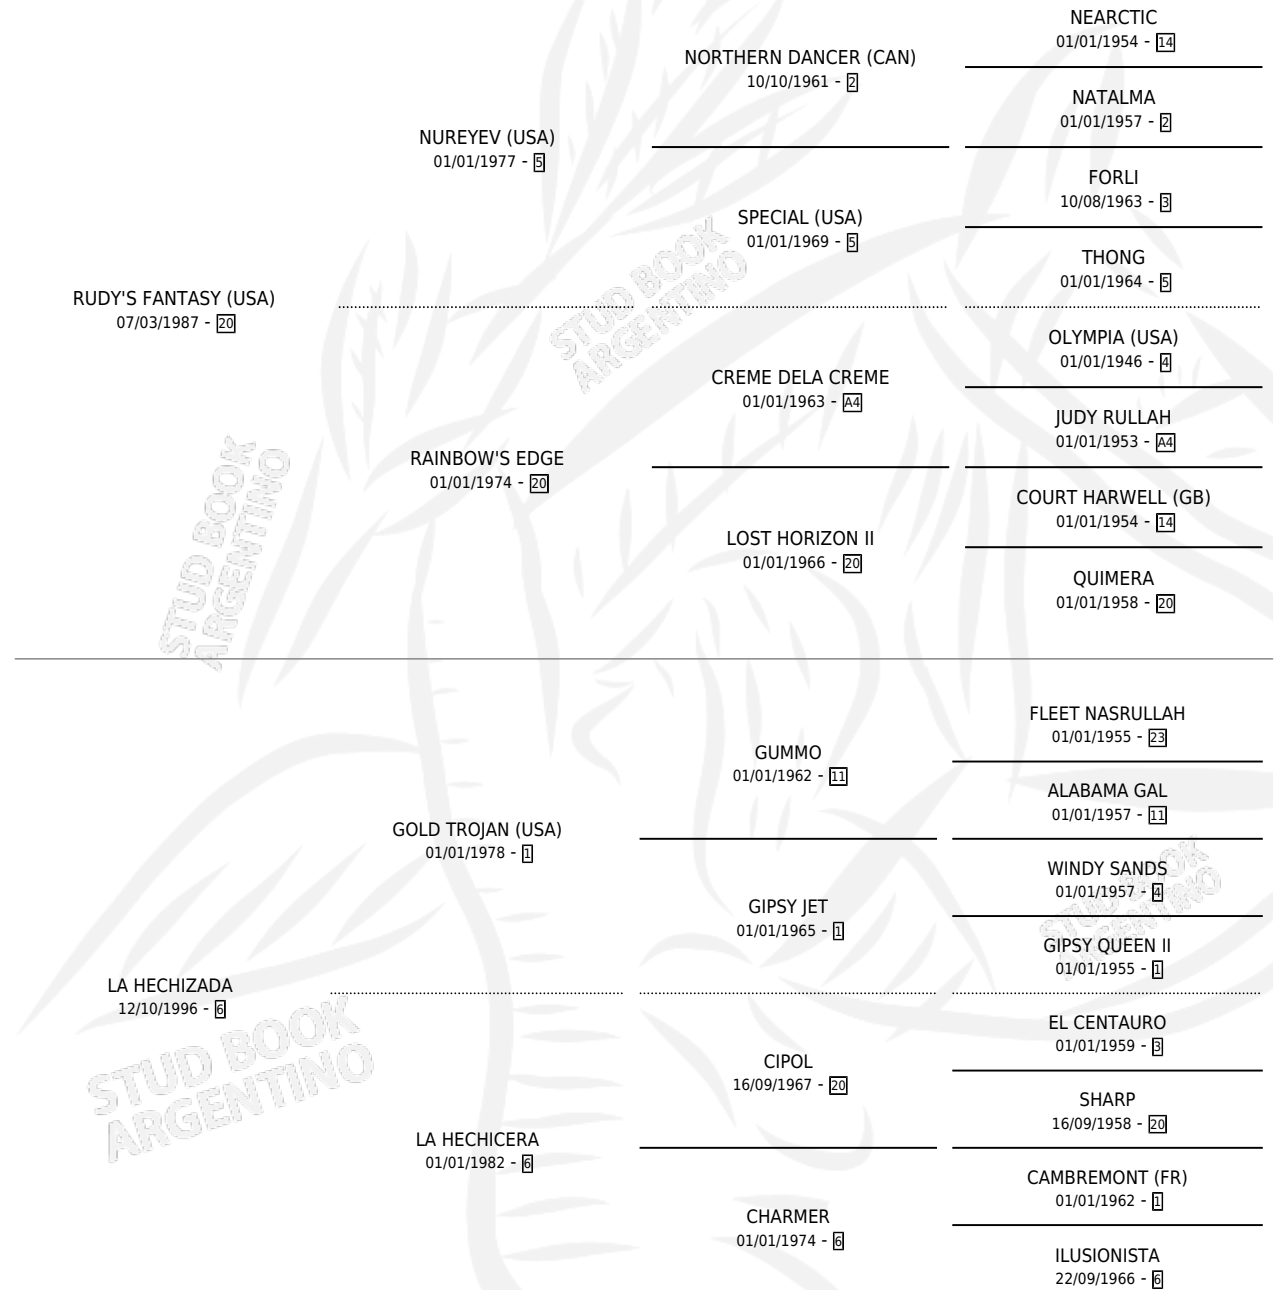

GALARZA

por RUDY'S FANTASY (USA) y LA HECHIZADA por GOLD TROJAN (USA)

Argentina · Hembra · Alazan · SP · 04/09/2007
Familia 6-d · Volumen 39

ESTADO

TIPIFICACIÓN SANGUÍNEA	X
TIPIFICACIÓN POR ADN	✓
PASAPORTE	✓
IDENTIFICACIÓN POR MICROCHIP	✓
REPRODUCTOR	✓

Lugar de nacimiento: Alentue
Criador: Alentue

~

HIJOS

	MACHOS	HEMBRAS
2 NACIERON	2	0
1 CORRIERON	1	0
1 GANARON	1	0

0	0	0
GANADORES CL	GANADORES GR	GANADORES G1

PEDIGREE

S

mientos 2 / Efectividad 100%