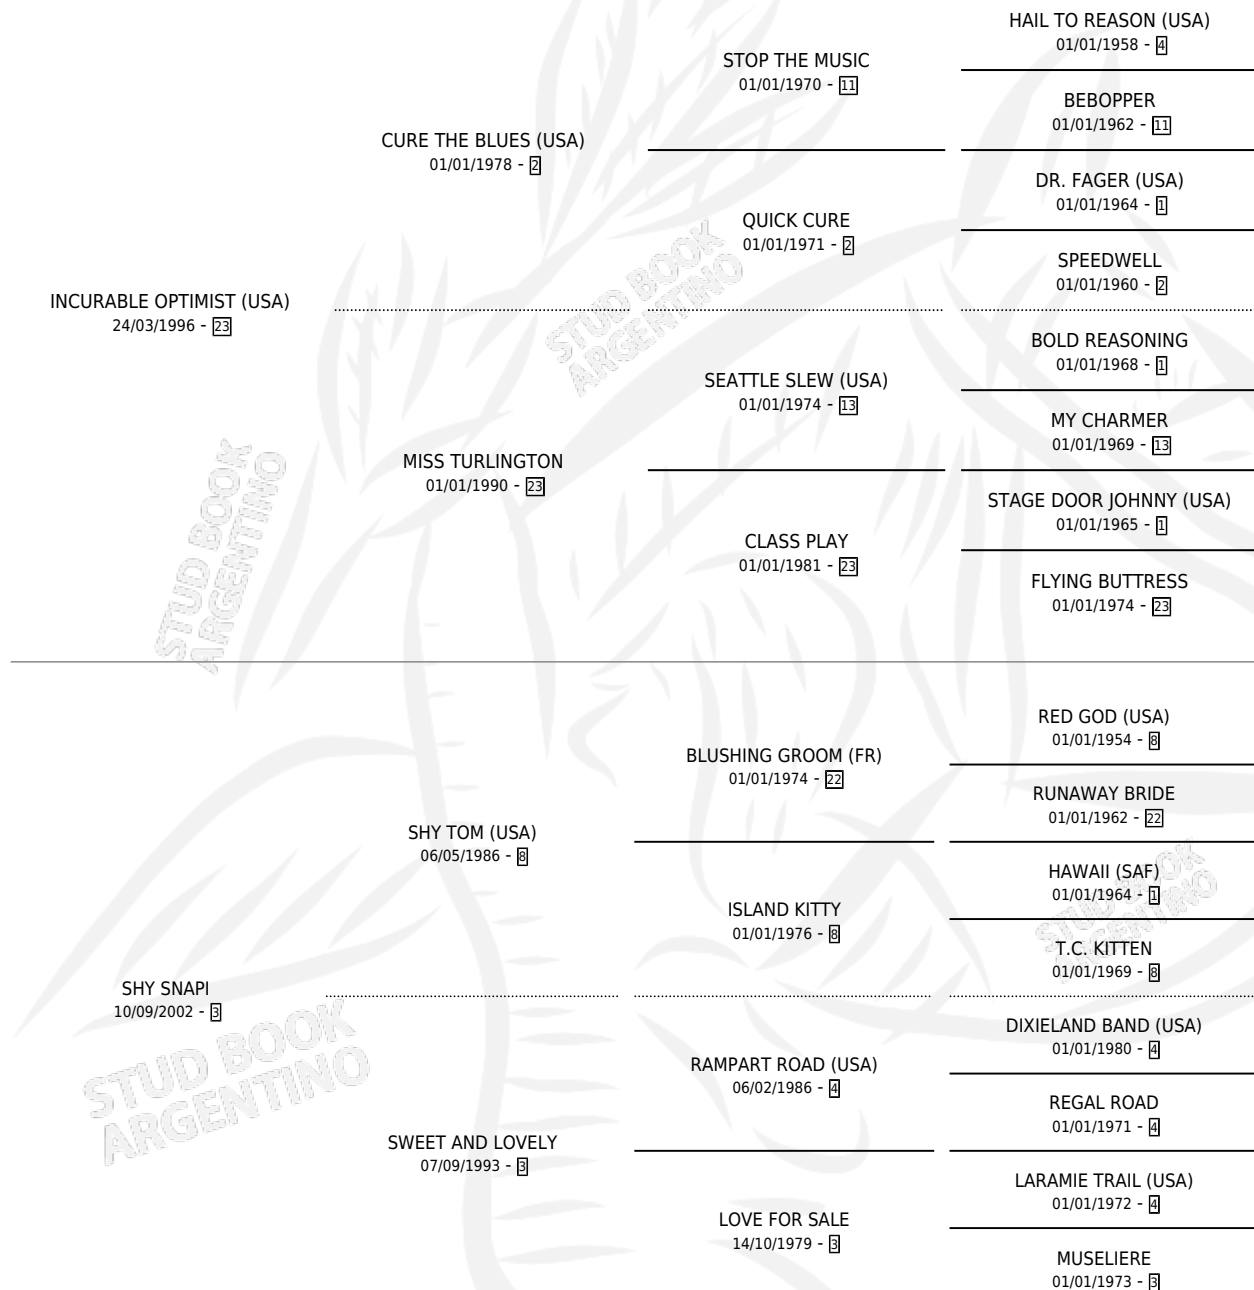

FLOWER CHILD

por **INCURABLE OPTIMIST (USA)** y **SHY SNAPI** por **SHY TOM (USA)**

Argentina · Hembra · Alazan · SP · 13/09/2007
Familia 3-n · Volumen 39

ESTADO

TIPIFICACIÓN SANGUÍNEA	X
TIPIFICACIÓN POR ADN	✓
PASAPORTE	✓
IDENTIFICACIÓN POR MICROCHIP	✓
REPRODUCTOR	✓

Lugar de nacimiento: El Paraiso
Criador: Triple Alliance S.A.

~

HIJOS

	MACHOS	HEMBRAS
1 NACIERON	0	1
SIN ACTUACIONES		

PEDIGREE

CAMPAÑA

Solo carreras oficiales de Argentina

POR EDAD