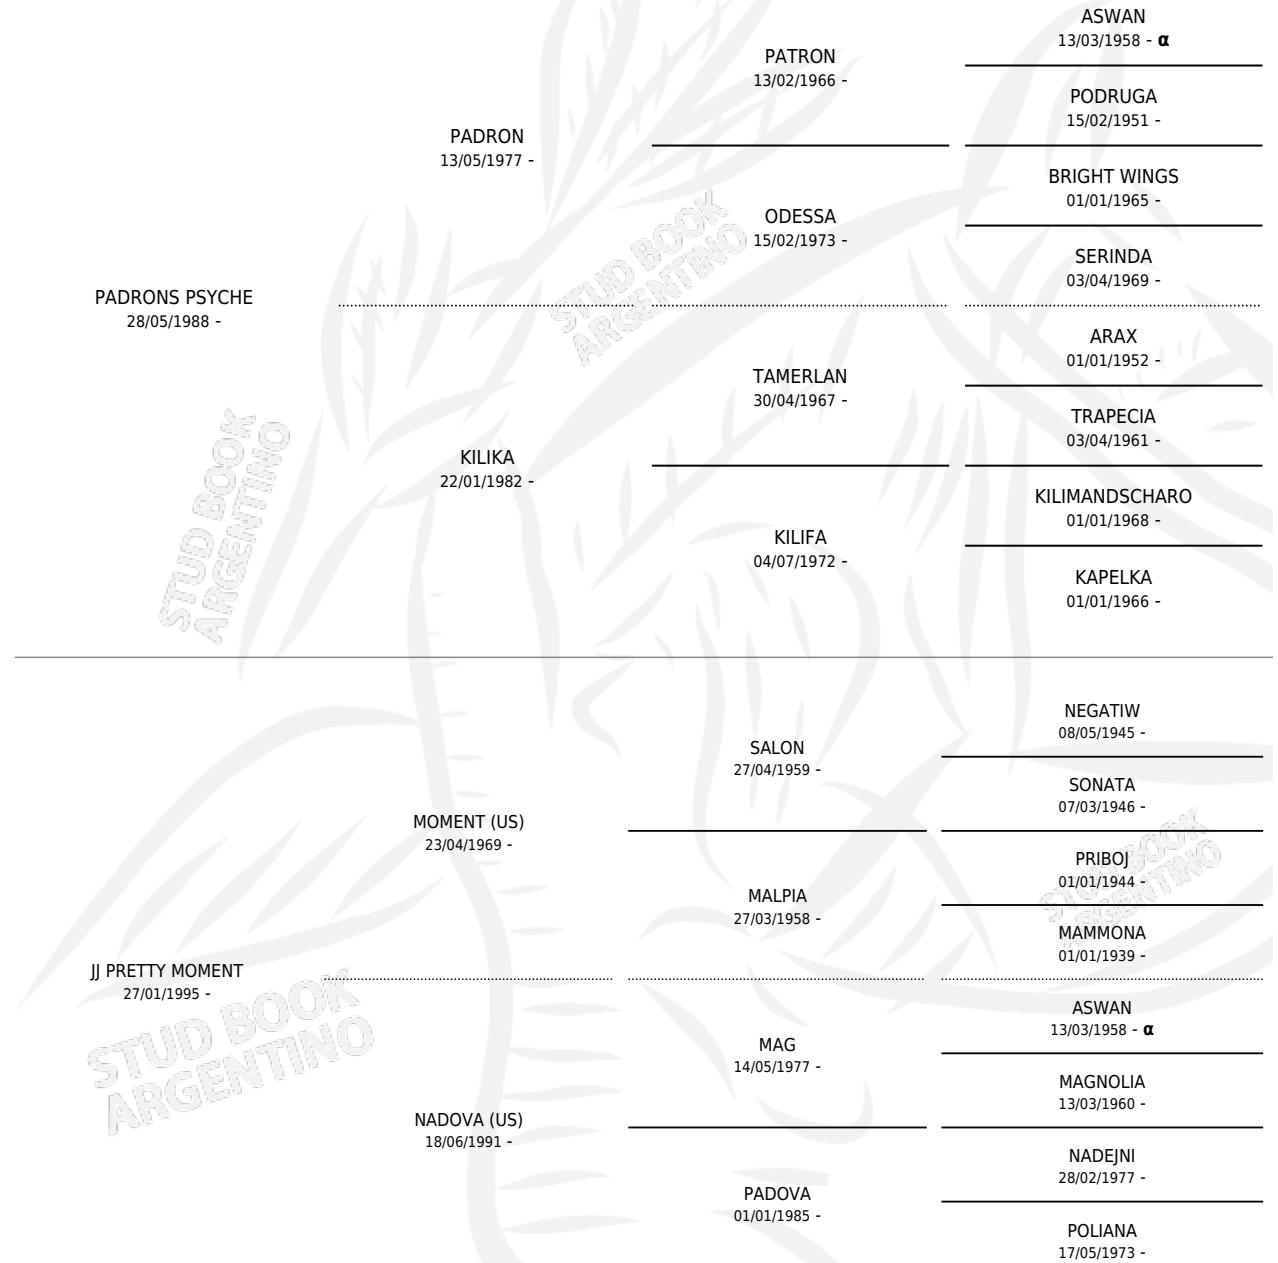

## ESTADO

TIPIFICACIÓN SANGUÍNEA	X
TIPIFICACIÓN POR ADN	✓
PASAPORTE	X
IDENTIFICACIÓN POR MICROCHIP	X
REPRODUCTOR	X

**Lugar de nacimiento:** Paso Del Sauce  
**Criador:** Paso Del Sauce

## EXPORTACIÓN / IMPORTACIÓN

FECHA	MOVIMIENTO	PAÍS
09/02/2009	EXPORTADO	ESTADOS UNIDOS