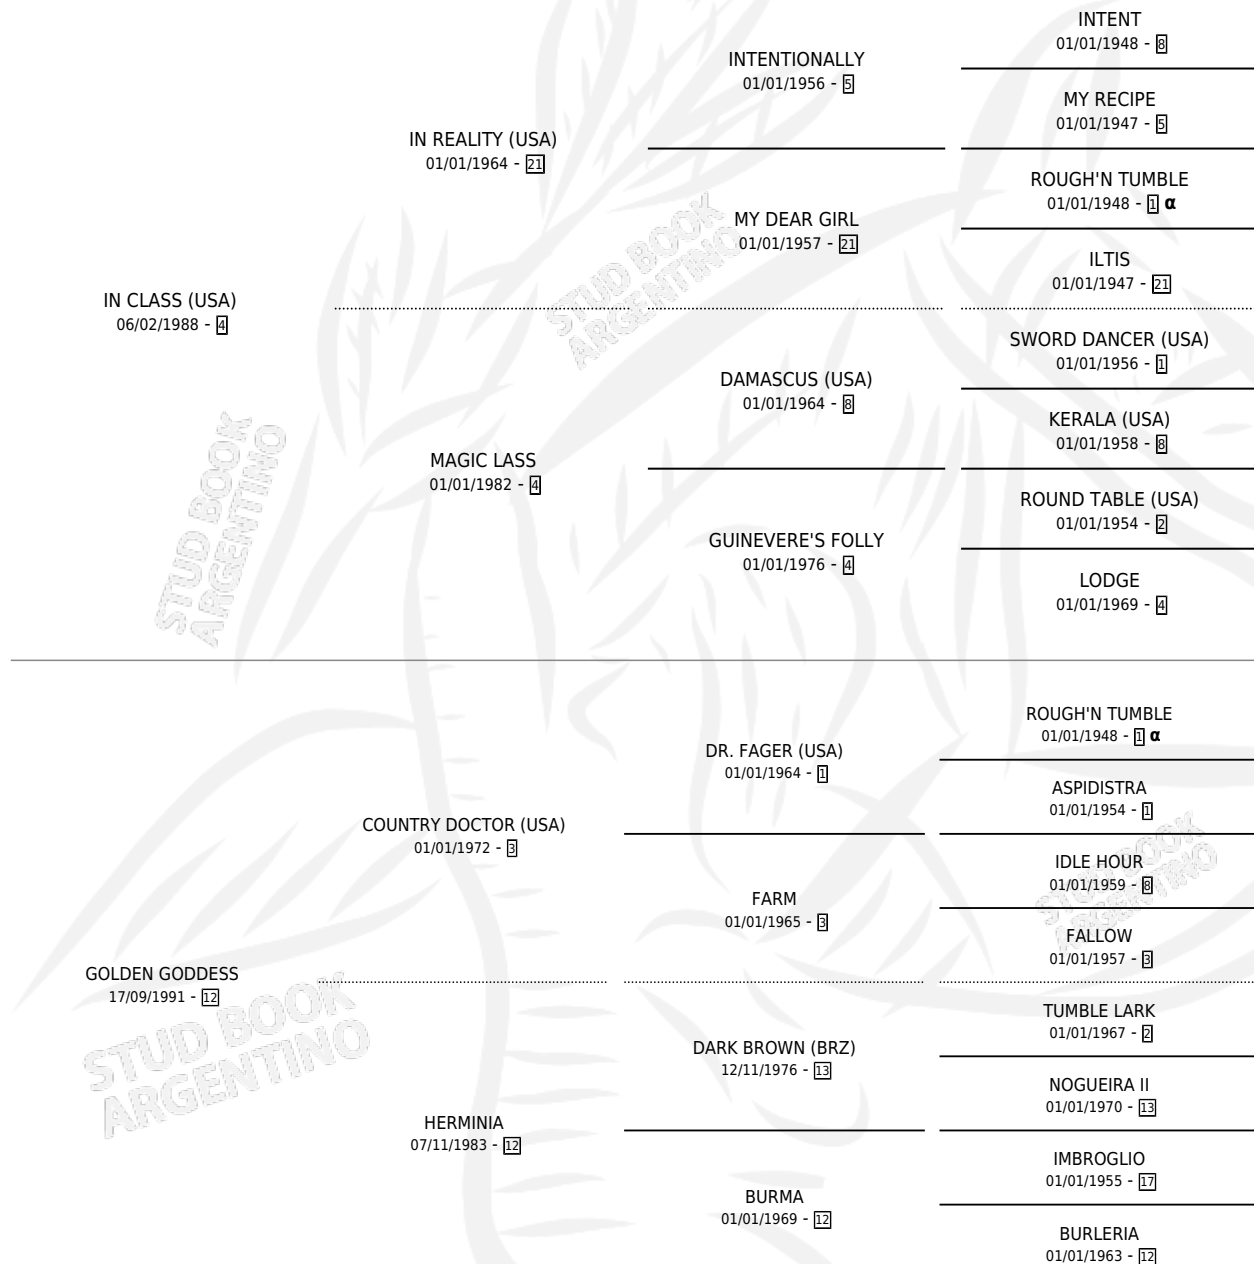

PATADITA CLASS

por **IN CLASS (USA)** y **GOLDEN GODDESS** por **COUNTRY DOCTOR (USA)**

Argentina · Hembra · Alazan · SP · 24/09/2007
Familia 12-d · Volumen 39

ESTADO

TIPIFICACIÓN SANGUÍNEA	X
TIPIFICACIÓN POR ADN	✓
PASAPORTE	X
IDENTIFICACIÓN POR MICROCHIP	✓
REPRODUCTOR	X

Lugar de nacimiento: Agua Mansa
Criador: Sin dato

PEDIGREE

INBREEDING : α

PATADITA CLASS

Datos oficiales del Stud Book Argentino

Documento generado el 08/05/2026

studbook.org.ar