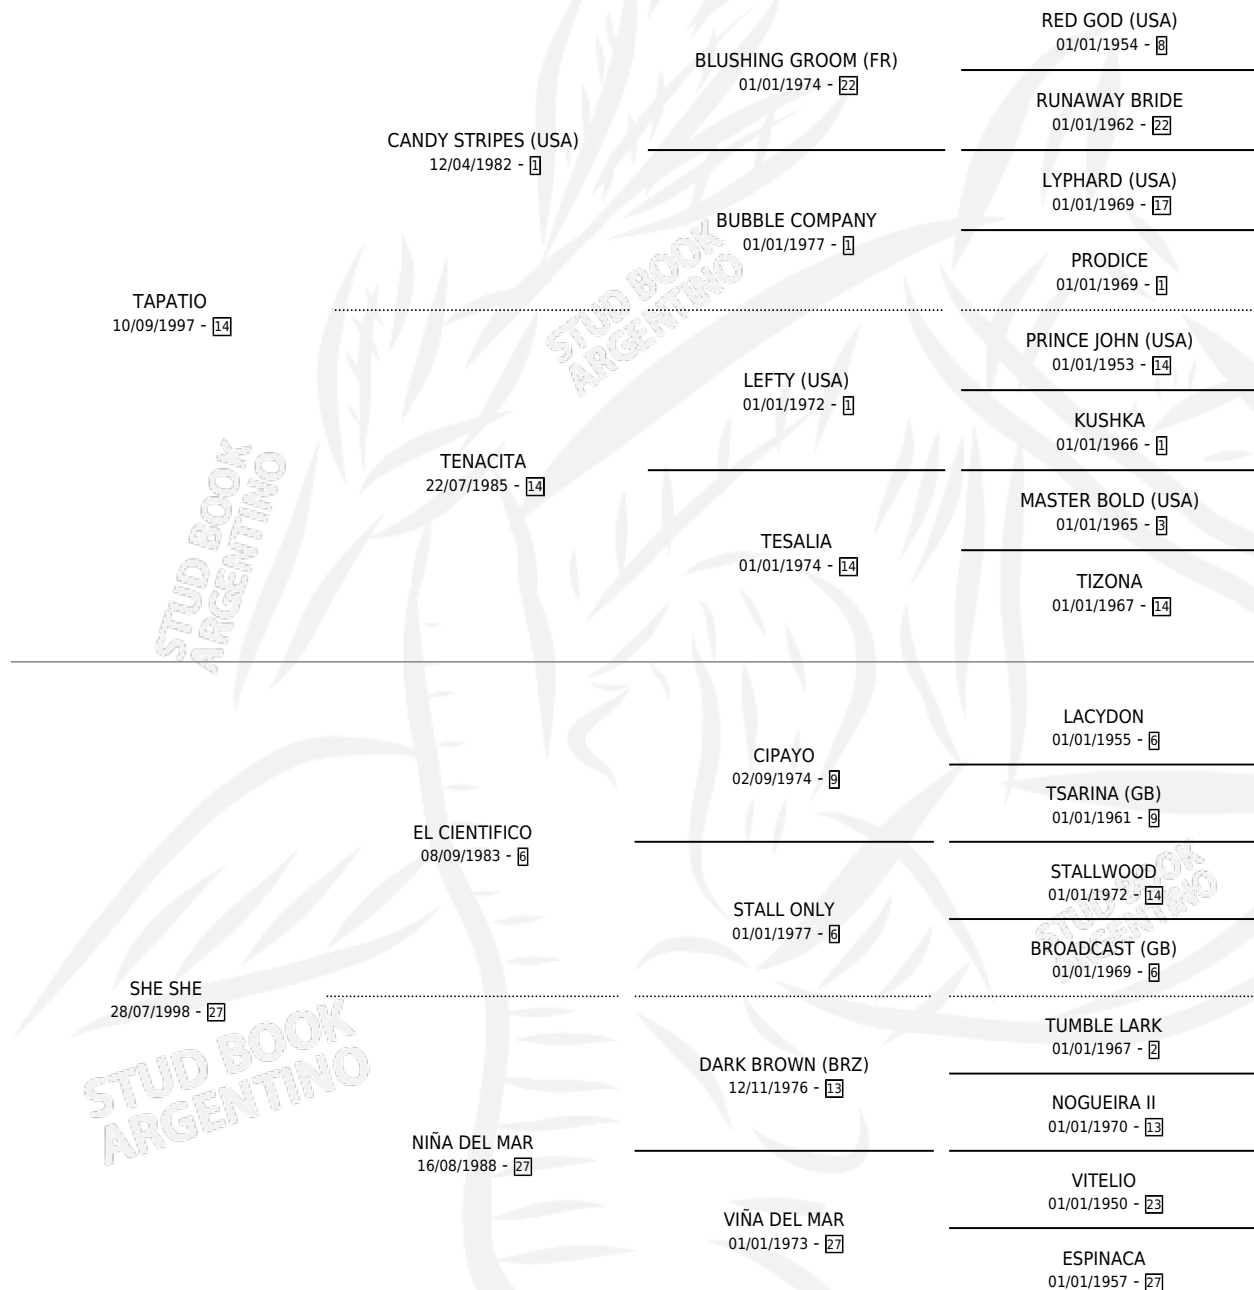

TIA PACHI

por TAPATIO y SHE SHE por EL CIENTIFICO

Argentina · Hembra · Alazan Tostado · SP · 24/11/2007
Familia 27-a · Volumen 39

ESTADO

TIPIFICACIÓN SANGUÍNEA	X
TIPIFICACIÓN POR ADN	✓
PASAPORTE	✓
IDENTIFICACIÓN POR MICROCHIP	✓
REPRODUCTOR	✓

Lugar de nacimiento: Campo particular

Criador: Sin dato

~

HIJOS

	MACHOS	HEMBRAS
2 NACIERON	0	2
1 CORRIERON	0	1
1 GANARON	0	1
0 GANADORES CL	0 GANADORES GR	0 GANADORES G1

PEDIGREE

S

mientos 2 / Efectividad 50.00%

PADRILLO	PRODUCTO	CRIADOR	1ER SERVICIO	ÚLTIMO SERVICIO
WATER POWER	∅		25/11/2016	25/11/2016
TIA PACHI	∅		10/10/2015	17/11/2015
Datos oficiales del Stud Book Argentino				
WATER POWER	SOFT WATER (H Z, 26/08/2014)	BERRETTA ROBERTO MAURICIO	11/09/2013	11/09/2013
VENEZIANO	PETIT SHANINNE (H Z, 04/08/2012)	BERRETTA ROBERTO MAURICIO	17/08/2011	17/08/2011