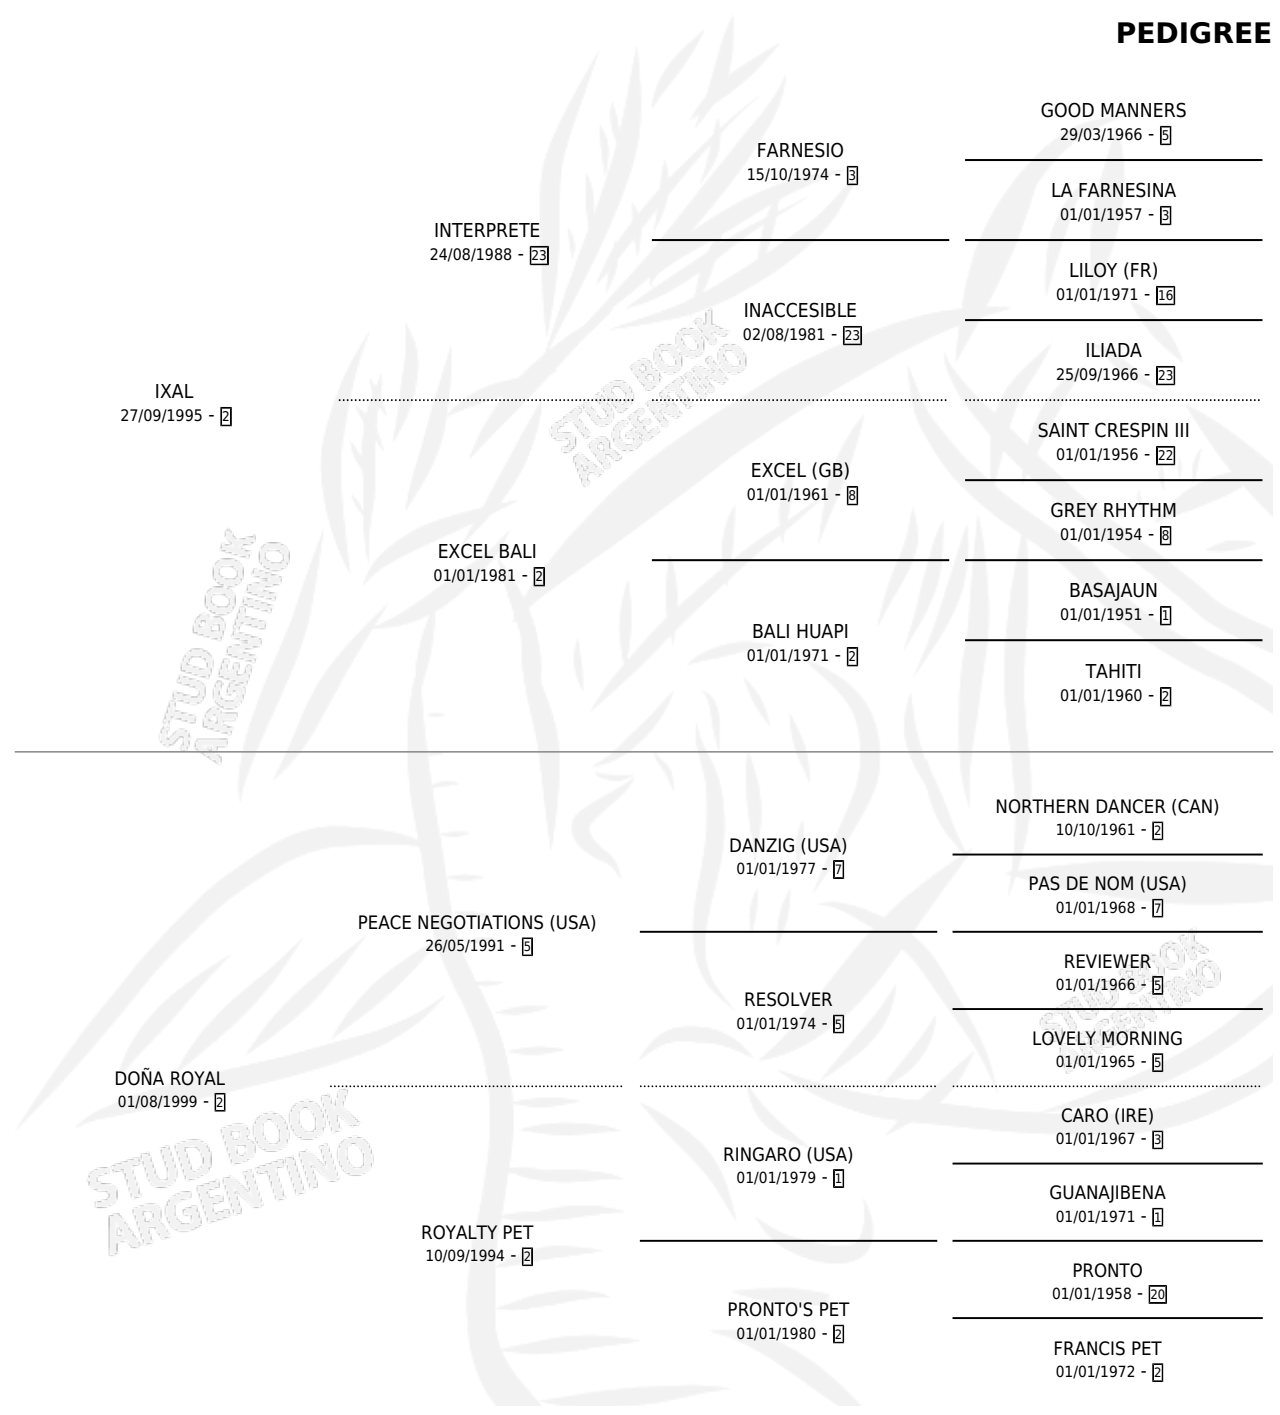

IXA DOÑA

por IXAL y DOÑA ROYAL por PEACE NEGOTIATIONS (USA)

Argentina · Hembra · Zaino Doradillo · SP · 20/09/2007
Familia 2-d · Volumen 39

ESTADO

TIPIFICACIÓN SANGUÍNEA	X
TIPIFICACIÓN POR ADN	✓
PASAPORTE	✓
IDENTIFICACIÓN POR MICROCHIP	✓
REPRODUCTOR	✓

Lugar de nacimiento: Campo particular

Criador: Sin dato

~

HIJOS

	MACHOS	HEMBRAS
1 NACIERON	0	1
SIN ACTUACIONES		

PEDIGREE

CAMPAÑA

Solo carreras oficiales de Argentina