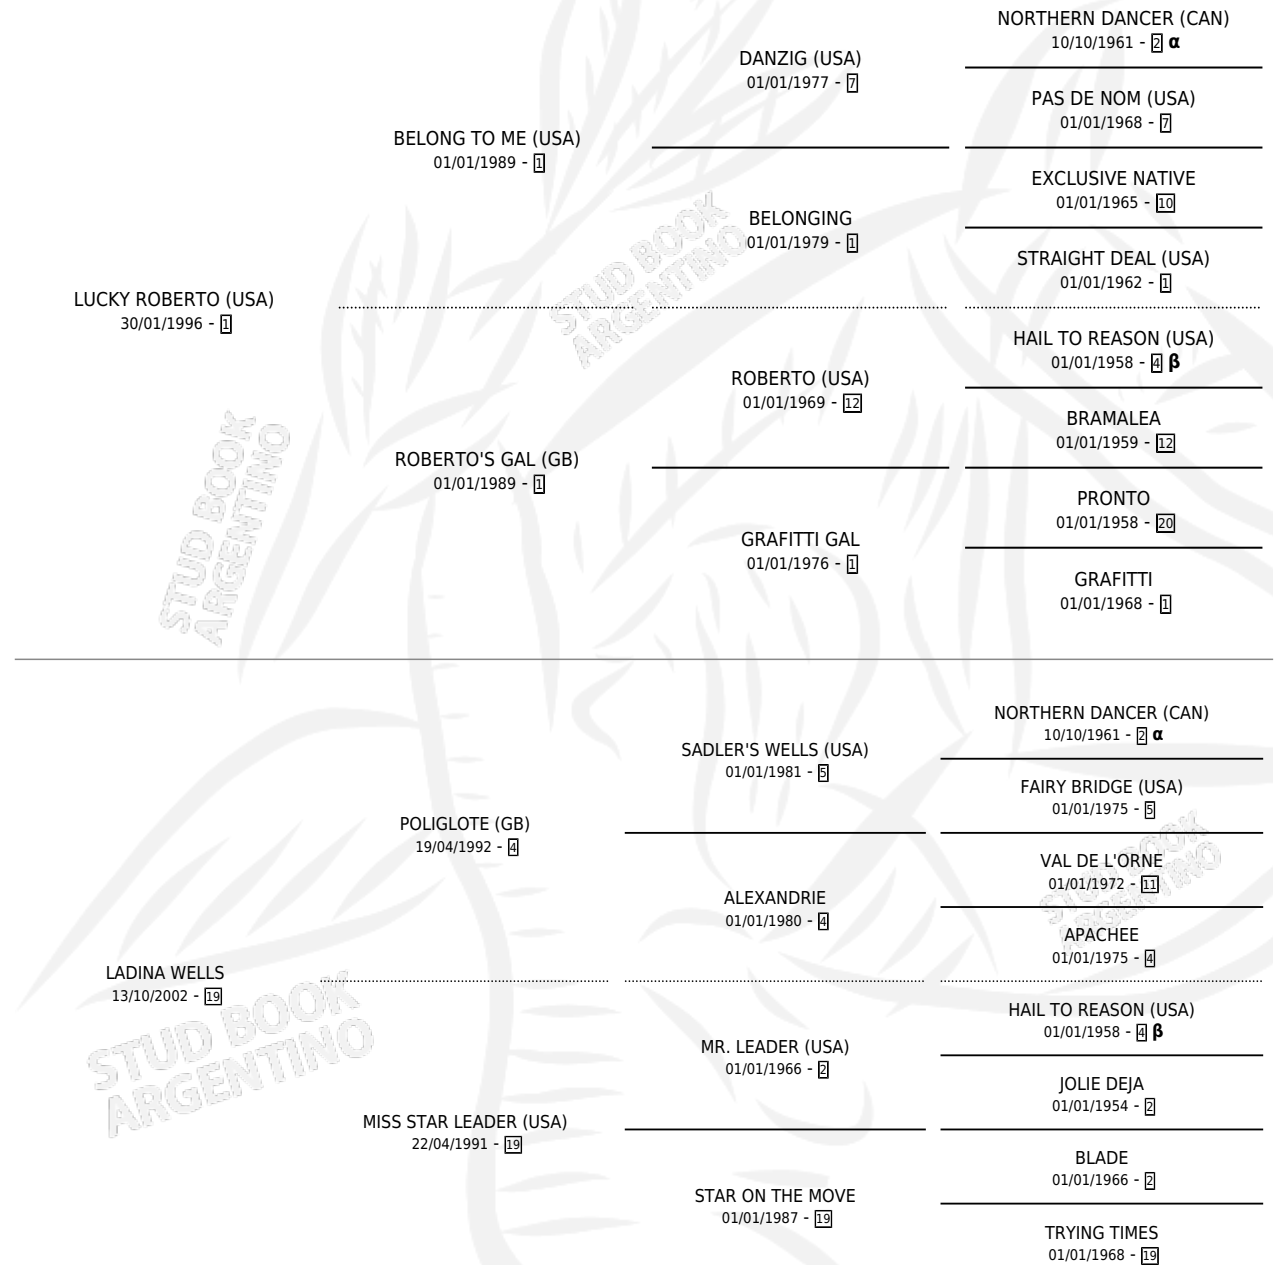

LANDINO

por **LUCKY ROBERTO (USA)** y **LADINA WELLS** por **POLIGLOTE (GB)**

Argentina · Macho · Zaino Doradillo · SP · 05/09/2007
Familia 19-a · Volumen 39

ESTADO

TIPIFICACIÓN SANGUÍNEA	X
TIPIFICACIÓN POR ADN	✓
PASAPORTE	✓
IDENTIFICACIÓN POR MICROCHIP	✓
REPRODUCTOR	X

Lugar de nacimiento: Ombu Viejo
Criador: Ombu Viejo

PEDIGREE

INBREEDING : **α,β**

CAMPAÑA

Solo carreras oficiales de Argentina

POR EDAD

EDAD	CC	1°	2°	3°	4°	5°	NP	CLC	CLG	CLCG1	CLGG1	IMPORTE	GANANCIA / CC
3 AÑOS	3	1	1	0	0	1	0	0	0	0	0	\$27,875	\$9,292
4 AÑOS	1	0	0	0	0	0	1	0	0	0	0	\$0	\$0
5 AÑOS	2	0	0	0	0	1	1	0	0	0	0	\$741	\$371
TOTALES	6	1	1	0	0	2	2	0	0	0	0	\$28,616	\$4,769
%		16.7%	16.7%	0.0%	0.0%	33.3%	33.3%	0.0%	0.0%	0.0%	0.0%		

Ganador en La Punta - \$28,616, a los 3 años.

POR DISTANCIA

HIPODROMO	CC	1°	2°	3°	4°	5°	NP	CLC	CLG	CLCG1	CLGG1	IMPORTE
LA PUNTA	6	1	1	0	0	2	2	0	0	0	0	\$28,616
1000 MTS	5	1	0	0	0	2	2	0	0	0	0	\$26,316
1200 MTS	1	0	1	0	0	0	0	0	0	0	0	\$2,300