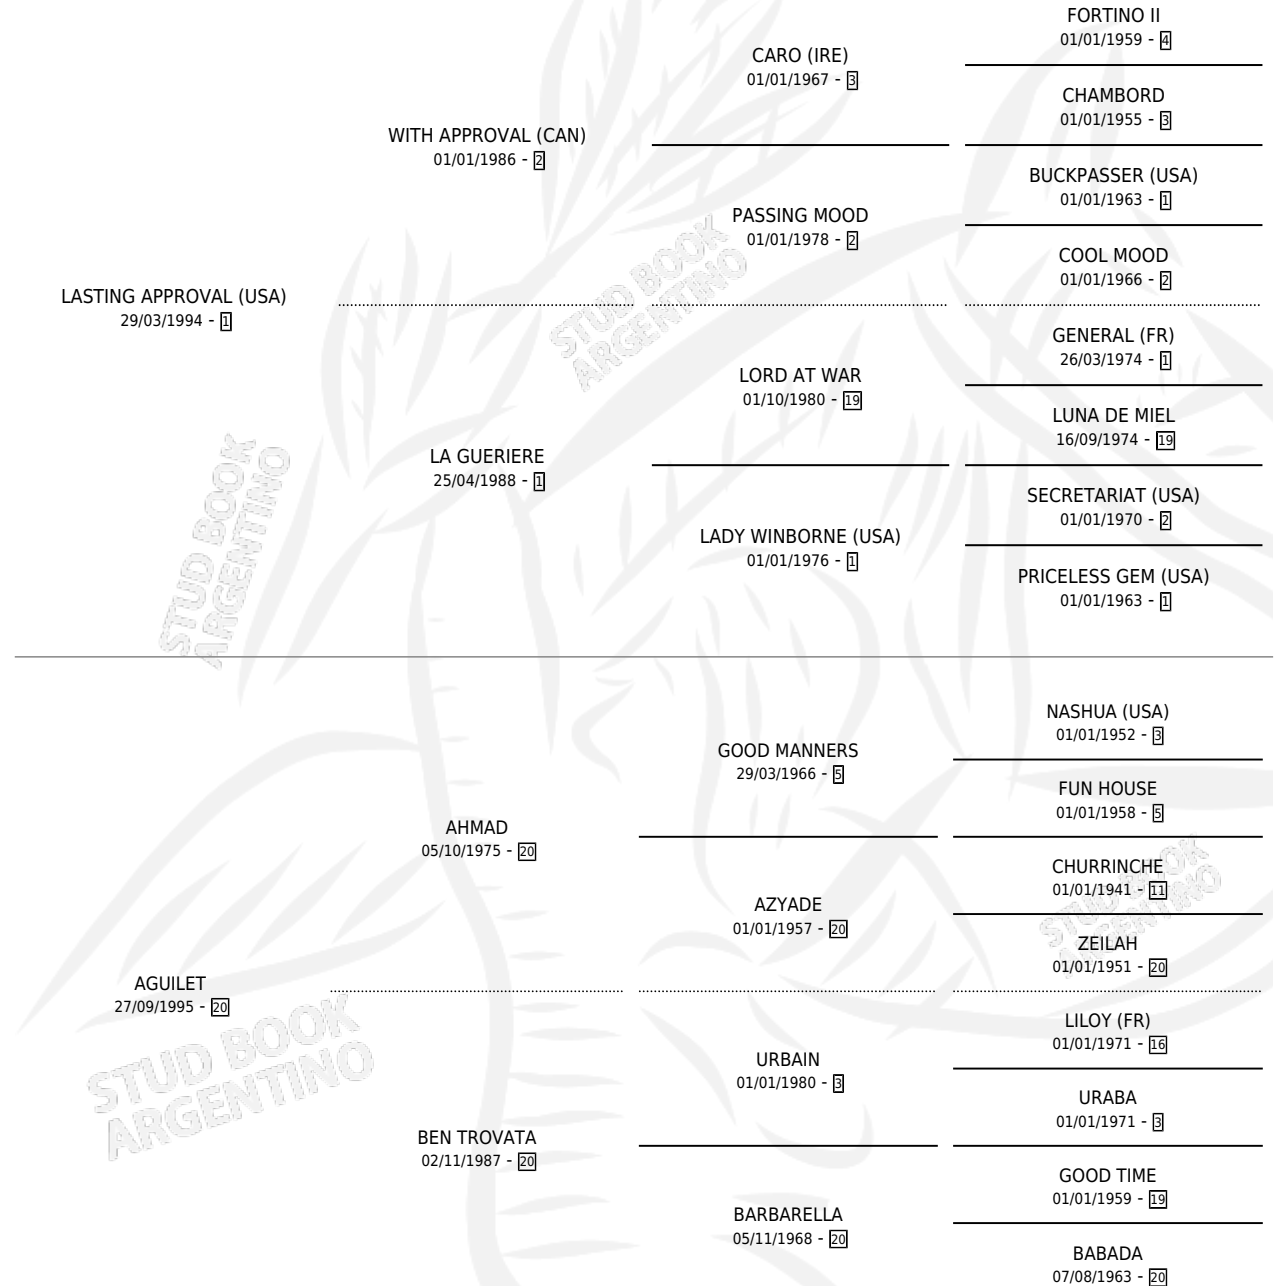

RED REX

por **LASTING APPROVAL (USA)** y **AGUILET** por **AHMAD**

Argentina · Macho · Zaino Doradillo · SP · 25/07/2007
Familia 20 · Volumen 39

ESTADO

TIPIFICACIÓN SANGUÍNEA	X
TIPIFICACIÓN POR ADN	✓
PASAPORTE	✓
IDENTIFICACIÓN POR MICROCHIP	✓
REPRODUCTOR	X

Lugar de nacimiento: Don Yeye

Criador: Repetto Miguel Angel

PEDIGREE

RED REX

Datos oficiales del Stud Book Argentino

Documento generado el 05/05/2026

studbook.org.ar