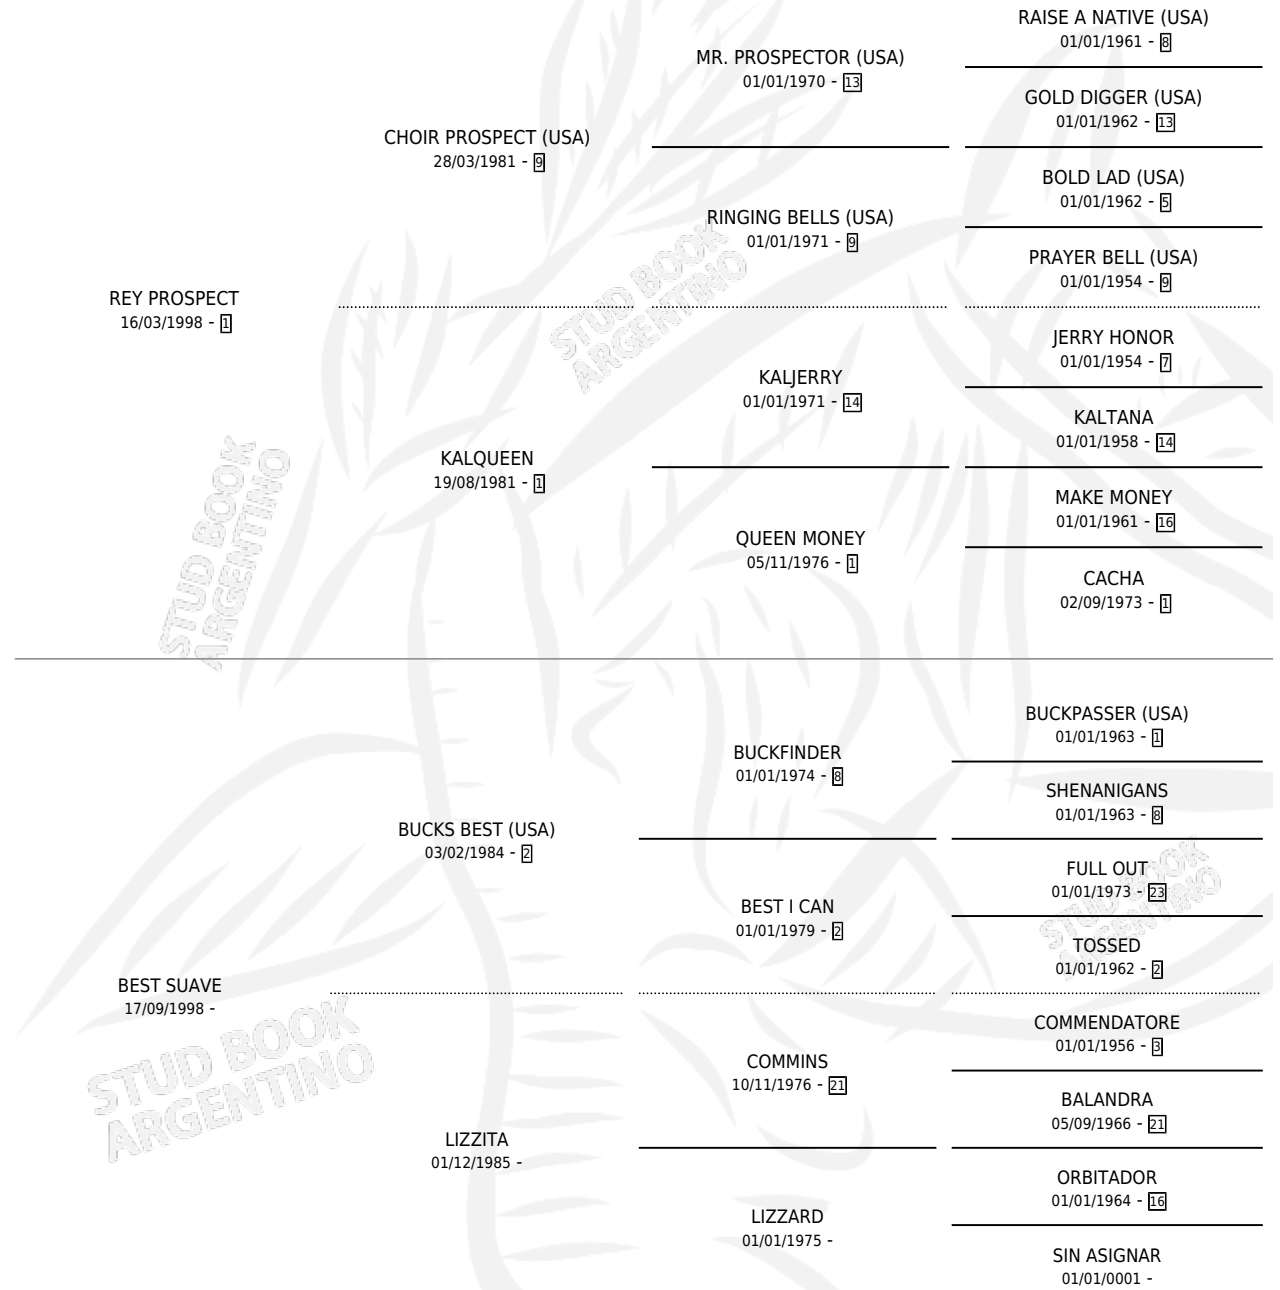

REY SUAVE

por **REY PROSPECT** y **BEST SUAVE** por **BUCKS BEST**
(USA)

Argentina · Macho · Zaino Doradillo · SP · 12/11/2007
Familia · Volumen 39

ESTADO

TIPIFICACIÓN SANGUÍNEA	X
TIPIFICACIÓN POR ADN	✓
PASAPORTE	✓
IDENTIFICACIÓN POR MICROCHIP	X
REPRODUCTOR	X

Lugar de nacimiento: Traslasierra
Criador: Rodriguez Valeria Rosa

PEDIGREE

REY SUAVE

Datos oficiales del Stud Book Argentino

Documento generado el 09/05/2026

studbook.org.ar