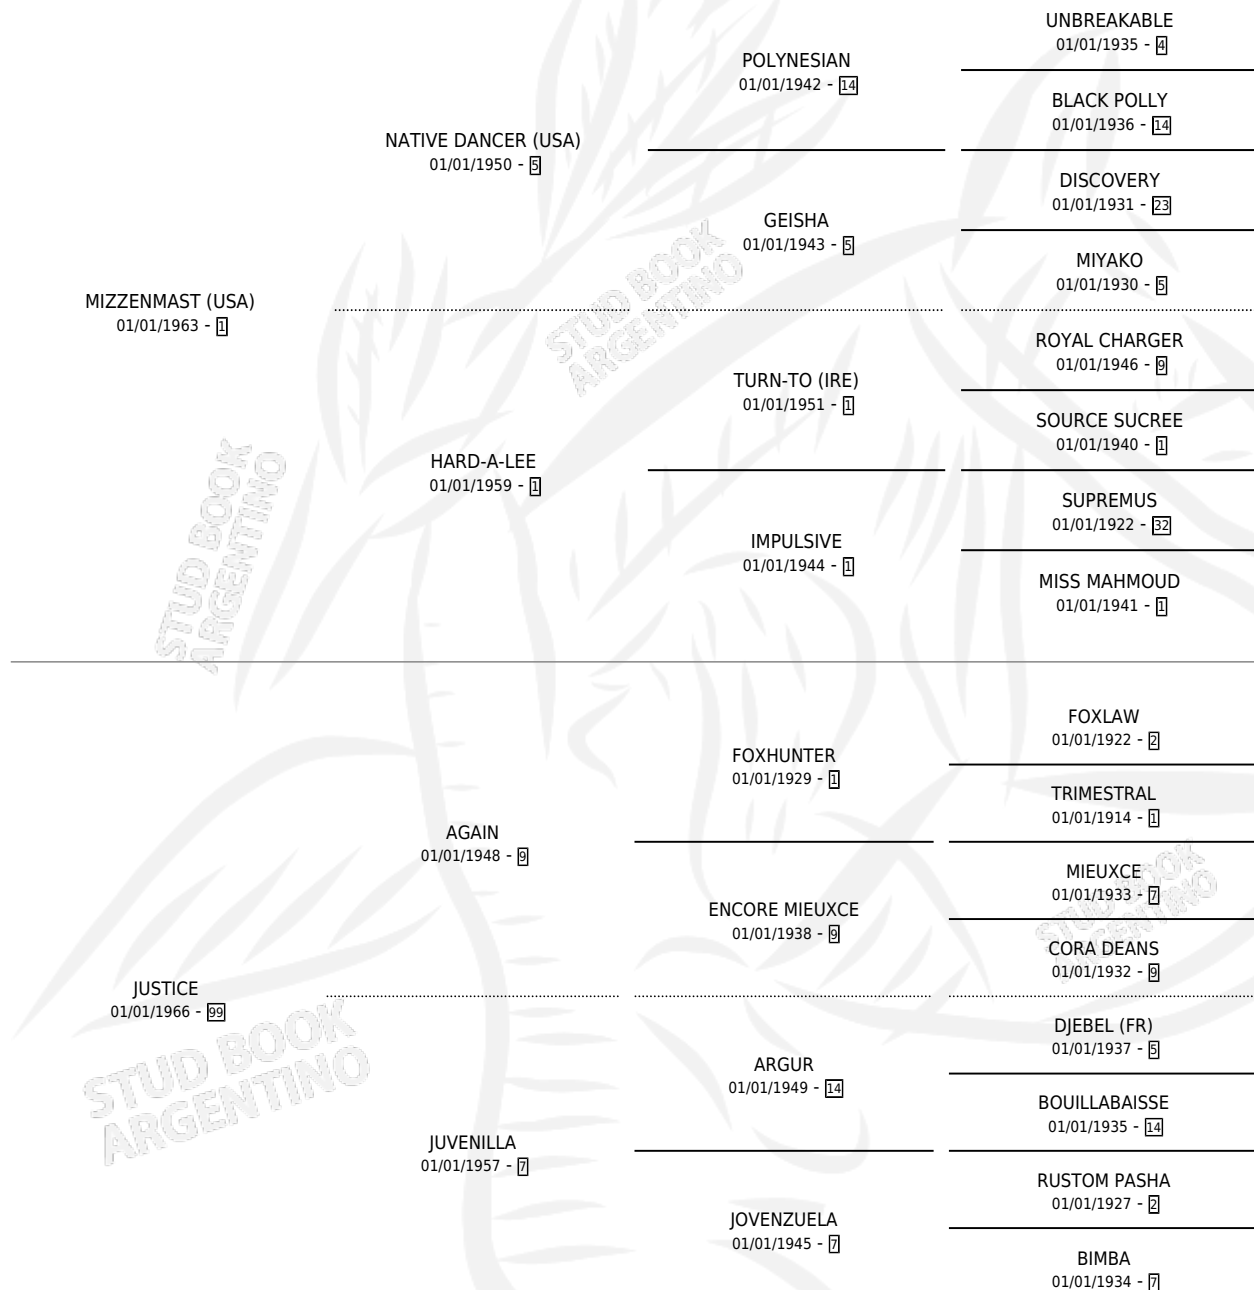

LORLY

por **MIZZENMAST (USA)** y **JUSTICE** por **AGAIN**

Argentina · Hembra · Zaino · SP · 18/10/1975
Familia 99 · Volumen 29

ESTADO

TIPIFICACIÓN SANGUÍNEA	X
TIPIFICACIÓN POR ADN	X
PASAPORTE	X
IDENTIFICACIÓN POR MICROCHIP	X
REPRODUCTOR	X

Lugar de nacimiento: Campo particular

Criador: Sin dato

~

HIJOS

	MACHOS	HEMBRAS
3 NACIERON	2	1
3 CORRIERON	2	1
2 GANARON	2	0
0 GANADORES CL	0 GANADORES GR	0 GANADORES G1

PEDIGREE