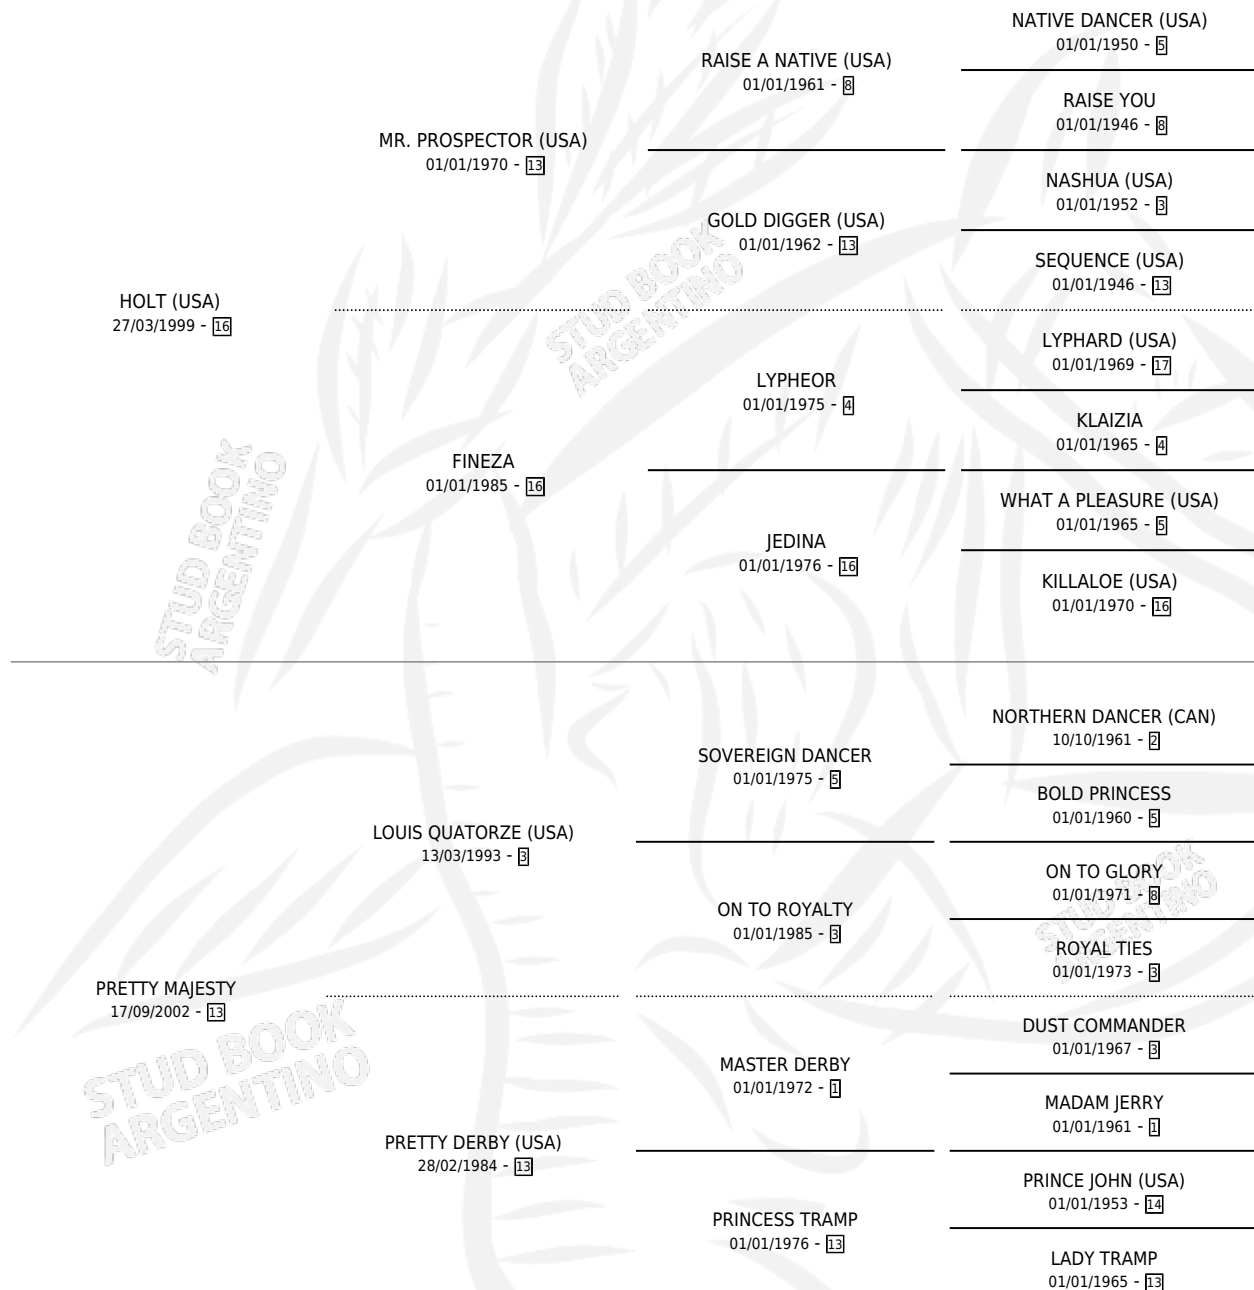

PRETTY HOLT

por HOLT (USA) y PRETTY MAJESTY por LOUIS QUATORZE (USA)

Argentina · Hembra · Zaino Negro · SP · 20/09/2007
Familia 13-c · Volumen 39

ESTADO

TIPIFICACIÓN SANGUÍNEA	X
TIPIFICACIÓN POR ADN	✓
PASAPORTE	✓
IDENTIFICACIÓN POR MICROCHIP	✓
REPRODUCTOR	✓

Lugar de nacimiento: San Ignacio De Loyola
Criador: Sin dato

~

HIJOS

	MACHOS	HEMBRAS
1 NACIERON	0	1
SIN ACTUACIONES		

PEDIGREE