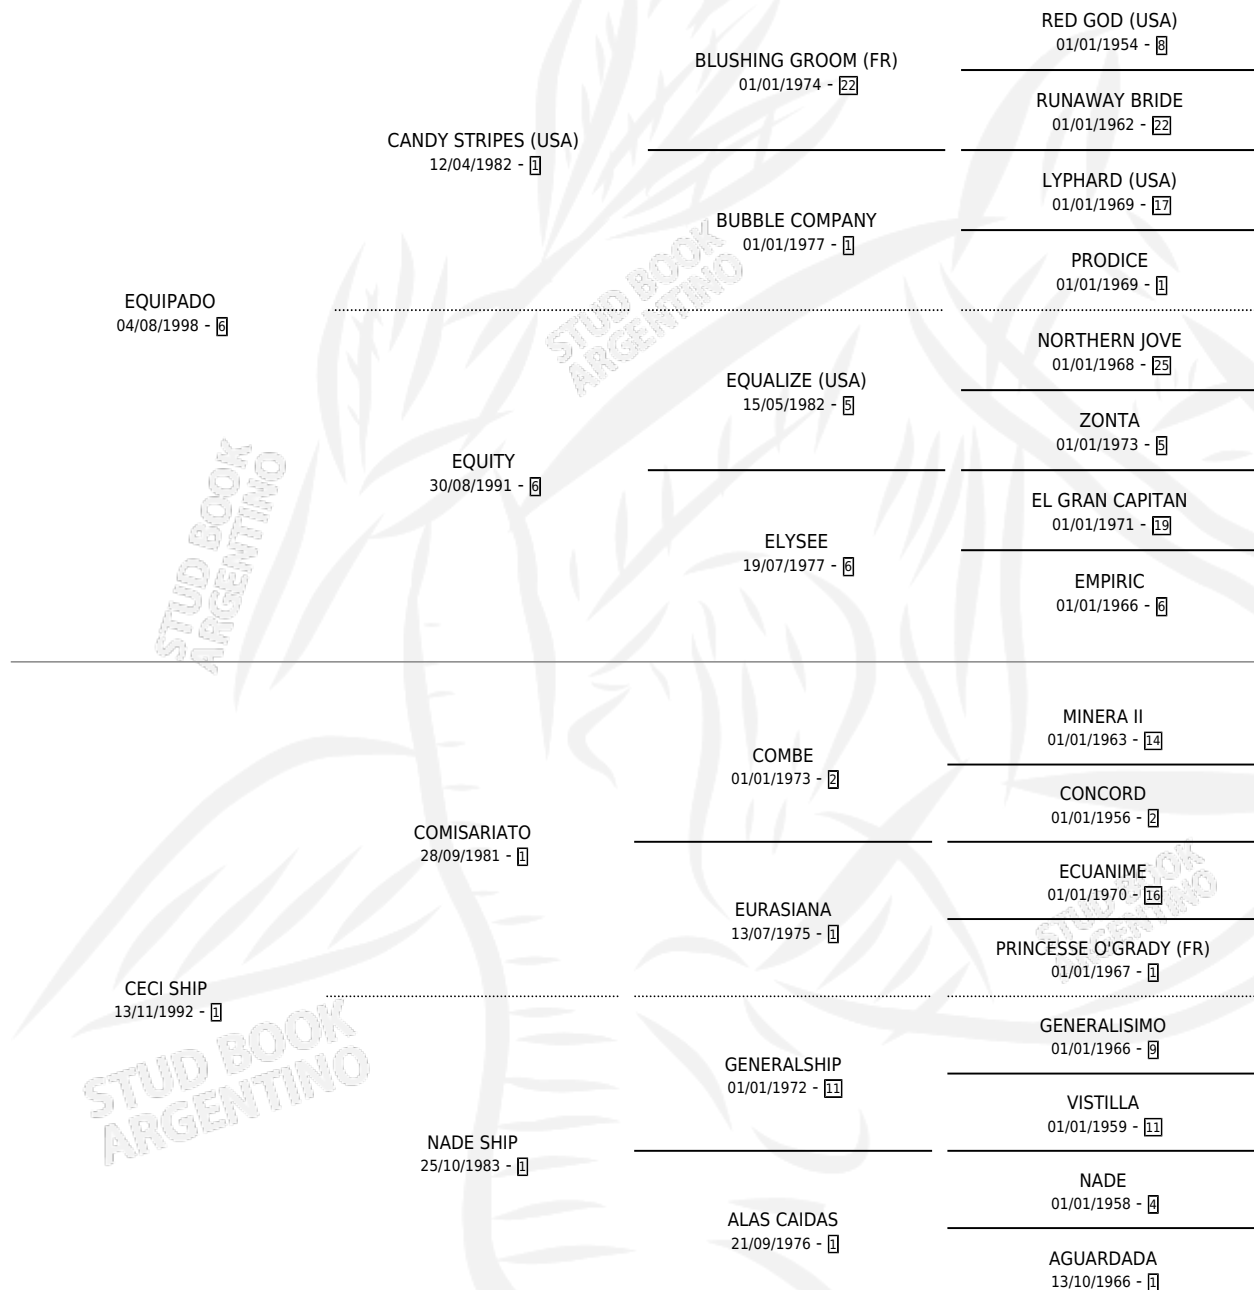

MININO CANDY

por EQUIPADO y CECI SHIP por COMISARIATO

Argentina · Macho · Zaino Colorado · SP · 26/10/2007
Familia 1-e · Volumen 39

ESTADO

TIPIFICACIÓN SANGUÍNEA	X
TIPIFICACIÓN POR ADN	✓
PASAPORTE	✓
IDENTIFICACIÓN POR MICROCHIP	✓
REPRODUCTOR	X

Lugar de nacimiento: Campo particular

Criador: Alvarez Juan Manuel

PEDIGREE

CAMPAÑA

Solo carreras oficiales de Argentina

POR EDAD

EDAD	CC	1°	2°	3°	4°	5°	NP	CLC	CLG	CLCG1	CLGG1	IMPORTE	GANANCIA / CC
4 AÑOS	2	0	0	0	0	0	2	0	0	0	0	\$0	\$0
5 AÑOS	14	0	0	4	0	4	6	0	0	0	0	\$26,870	\$1,919
6 AÑOS	8	0	0	1	1	1	5	0	0	0	0	\$10,000	\$1,250
TOTALES	24	0	0	5	1	5	13	0	0	0	0	\$36,870	\$1,536
%		0.0%	0.0%	20.8%	4.2%	20.8%	54.2%	0.0%	0.0%	0.0%	0.0%		

Placés en Palermo en 24 carreras disputadas.

POR DISTANCIA

HIPODROMO	CC	1°	2°	3°	4°	5°	NP	CLC	CLG	CLCG1	CLGG1	IMPORTE
PALERMO	20	0	0	5	1	3	11	0	0	0	0	\$32,250
1200 MTS	8	0	0	2	0	1	5	0	0	0	0	\$11,250
1400 MTS	10	0	0	2	1	2	5	0	0	0	0	\$15,600
1600 MTS	1	0	0	1	0	0	0	0	0	0	0	\$5,400
1000 MTS	1	0	0	0	0	0	1	0	0	0	0	\$0
SAN ISIDRO	4	0	0	0	0	2	2	0	0	0	0	\$4,620
1100 MTS	2	0	0	0	0	0	2	0	0	0	0	\$1,100
1200 MTS	2	0	0	0	0	2	0	0	0	0	0	\$3,520