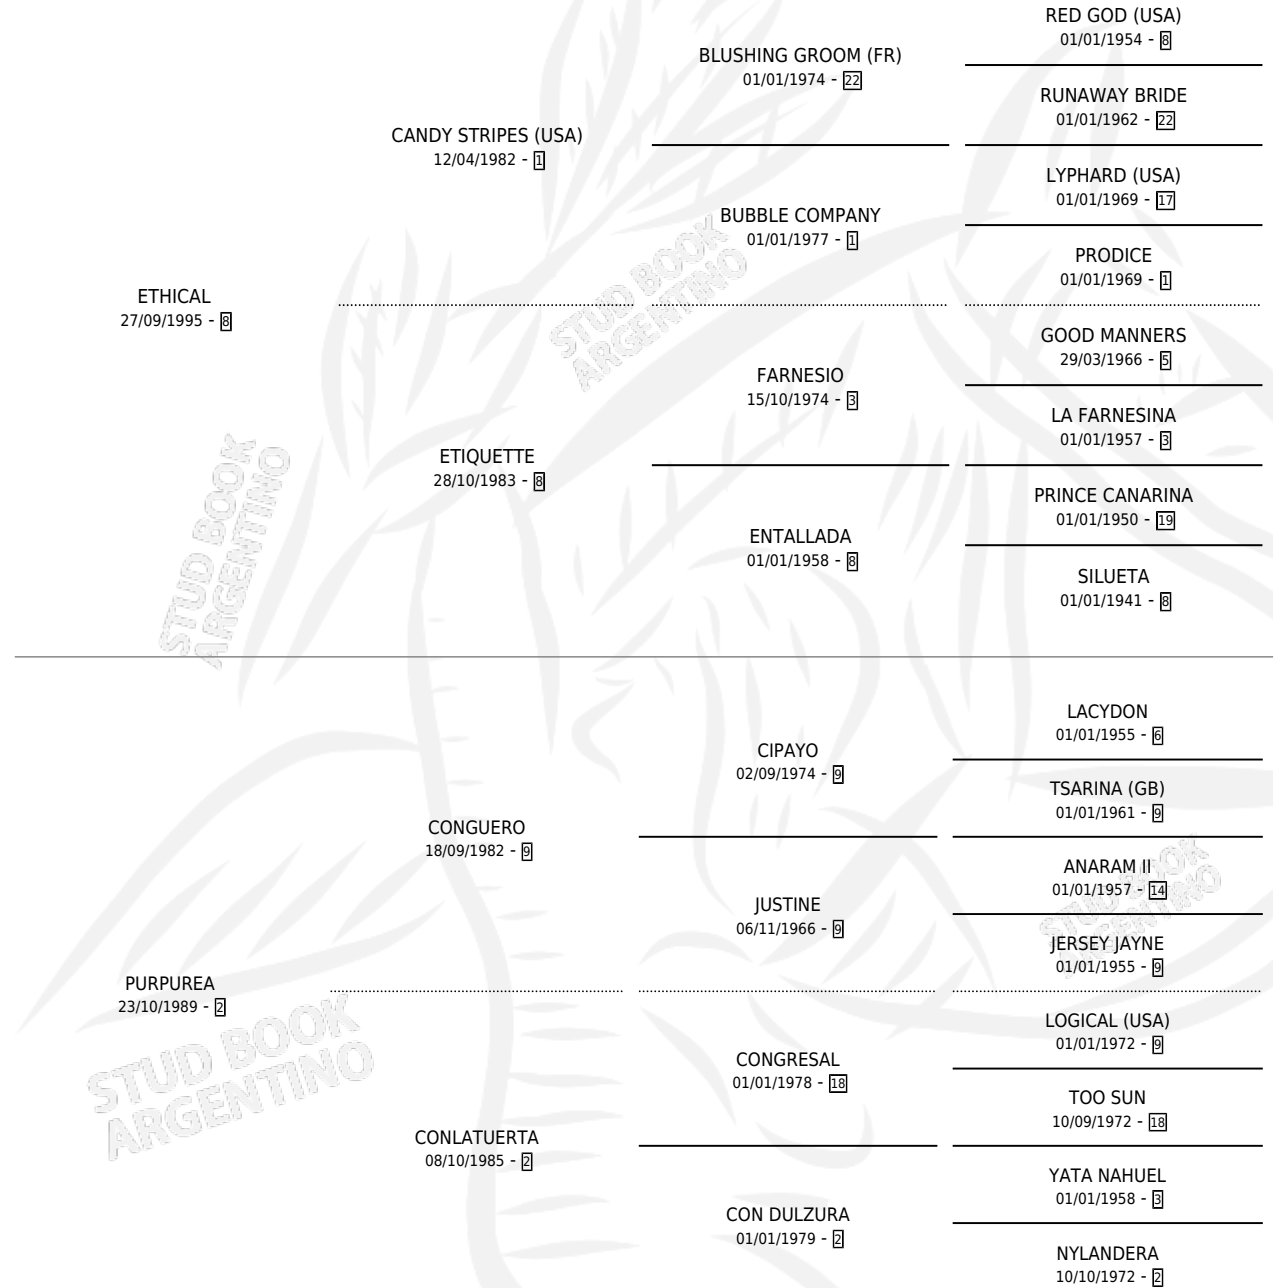

EL PURPURO

por ETHICAL y PURPUREA por CONGUERO

Argentina · Macho · Zaino · SP · 25/09/2007
Familia 2-h · Volumen 39

ESTADO

TIPIFICACIÓN SANGUÍNEA	X
TIPIFICACIÓN POR ADN	✓
PASAPORTE	✓
IDENTIFICACIÓN POR MICROCHIP	✓
REPRODUCTOR	X

Lugar de nacimiento: Don Waldino

Criador: Sin dato

PEDIGREE

CAMPAÑA

Solo carreras oficiales de Argentina

POR EDAD

EDAD	CC	1°	2°	3°	4°	5°	NP	CLC	CLG	CLCG1	CLGG1	IMPORTE	GANANCIA / CC
4 AÑOS	1	0	0	0	0	0	1	0	0	0	0	\$0	\$0
TOTALES	1	0	0	0	0	0	1	0	0	0	0	\$0	\$0
%		0.0%	0.0%	0.0%	0.0%	0.0%	100%	0.0%	0.0%	0.0%	0.0%		