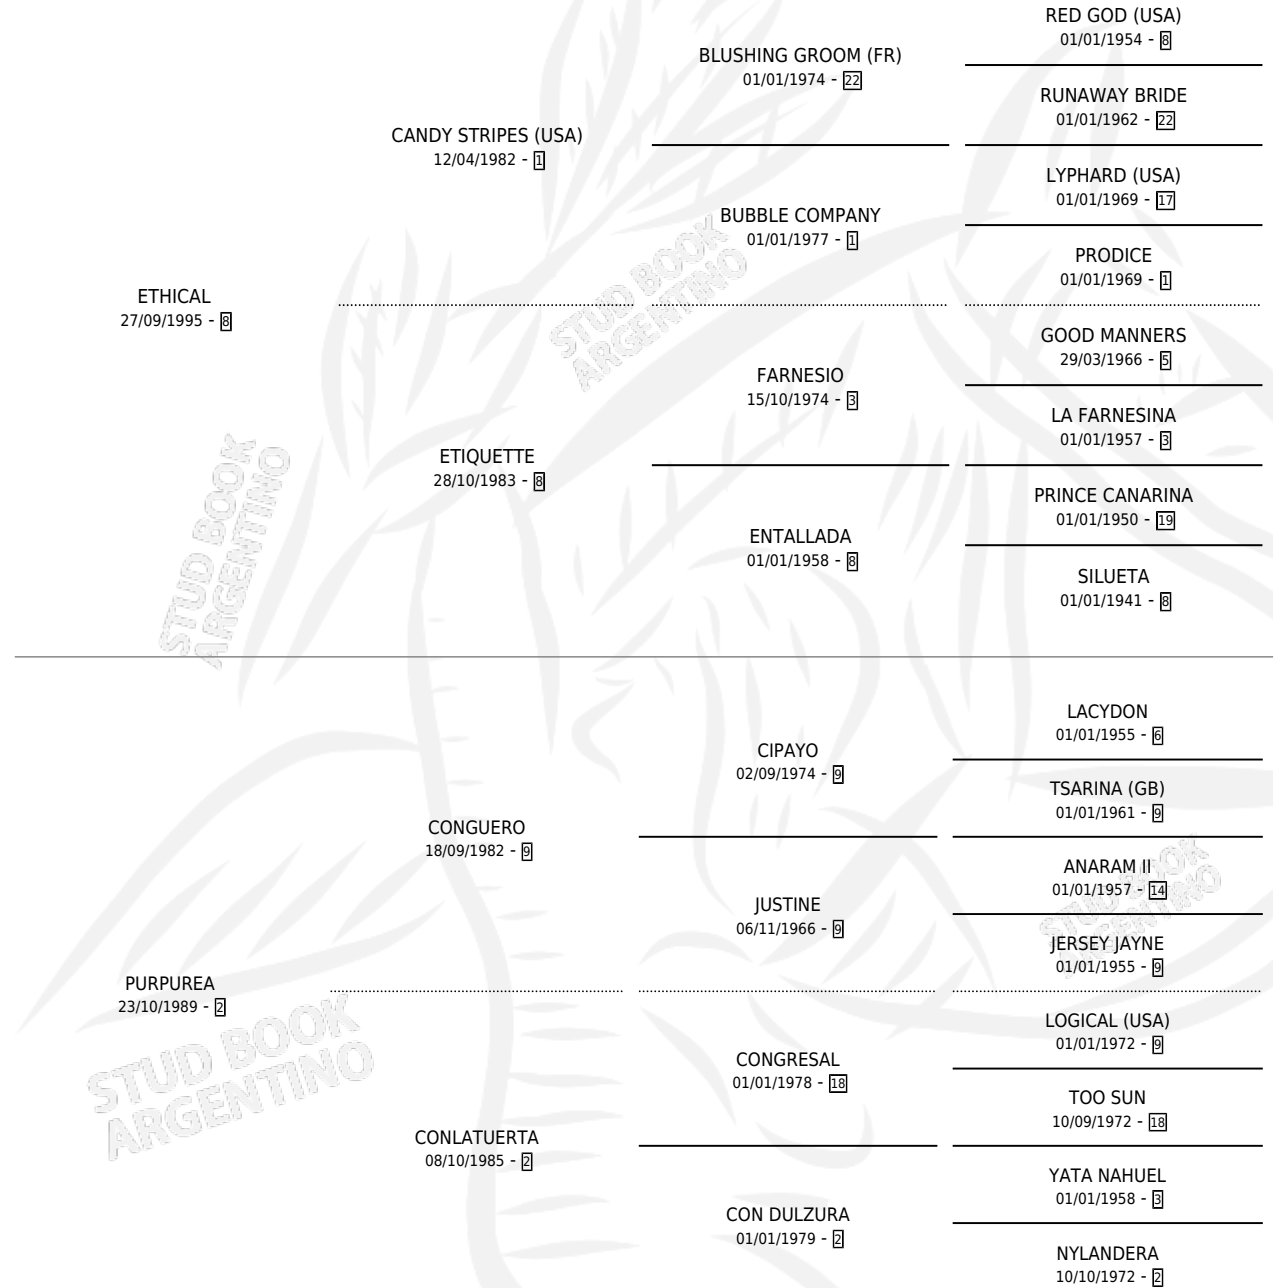

# EL PURPURO

por ETHICAL y PURPUREA por CONGUERO

Argentina · Macho · Zaino · SP · 25/09/2007  
Familia 2-h · Volumen 39

## ESTADO

TIPIFICACIÓN SANGUÍNEA	X
TIPIFICACIÓN POR ADN	✓
PASAPORTE	✓
IDENTIFICACIÓN POR MICROCHIP	✓
REPRODUCTOR	X

**Lugar de nacimiento:** Don Waldino

**Criador:** Sin dato