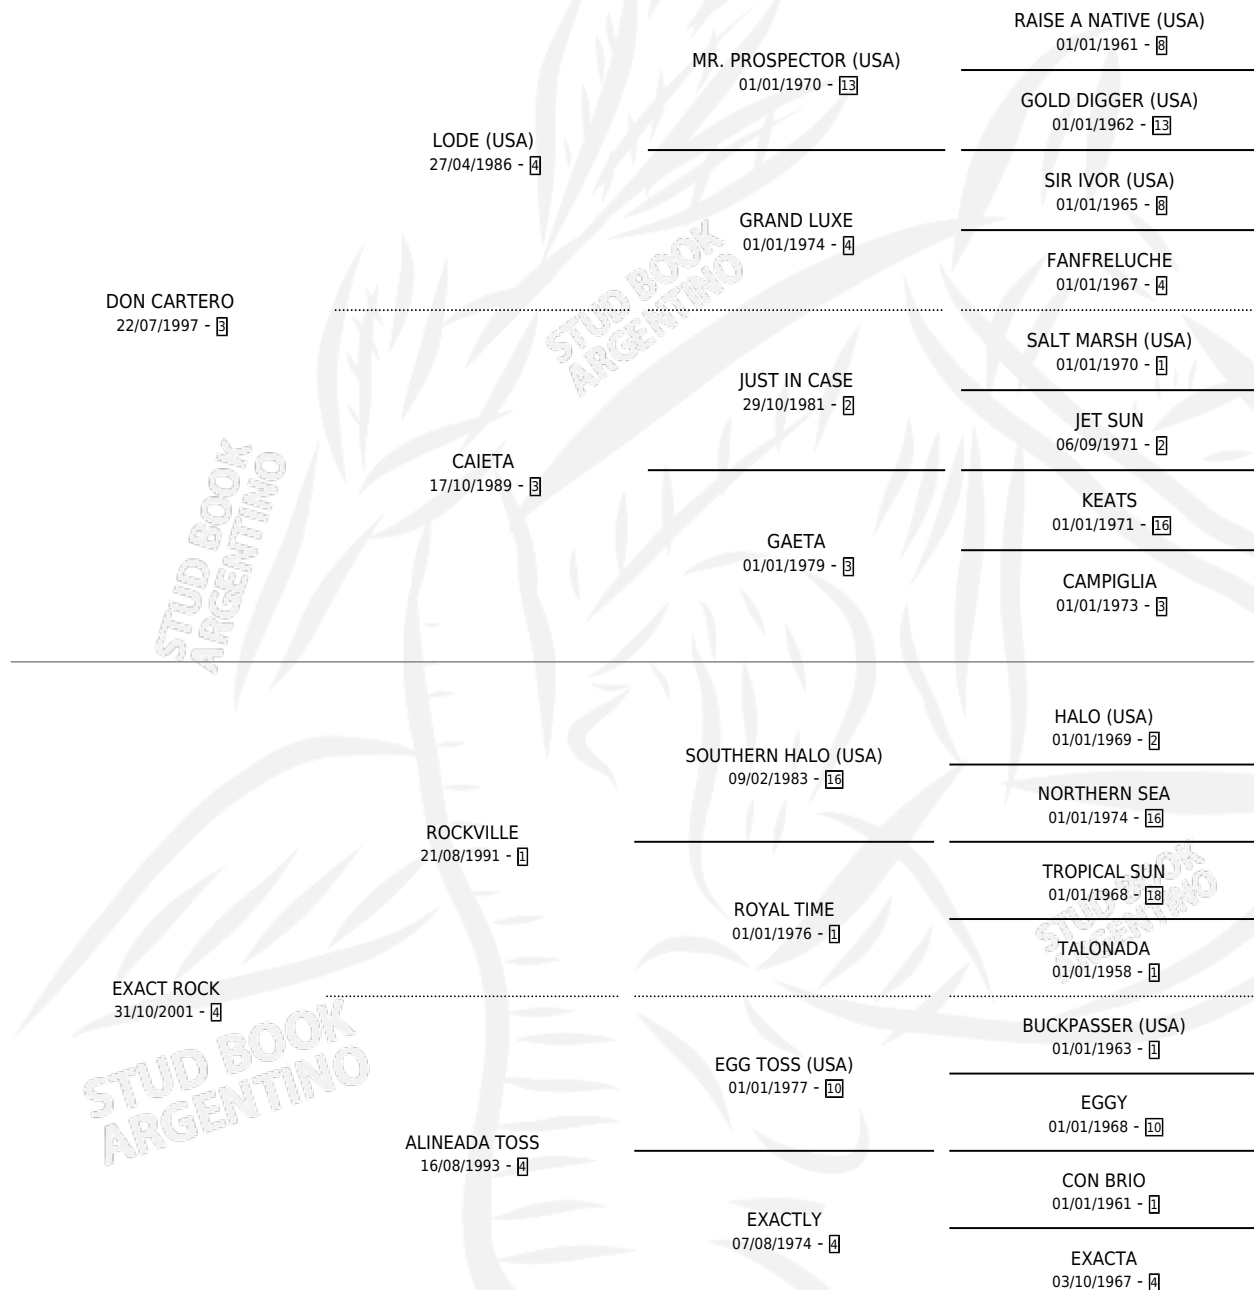

EXACT BA

por DON CARTERO y EXACT ROCK por ROCKVILLE

Argentina · Hembra · Alazan · SP · 29/09/2007
Familia 4-k · Volumen 39

ESTADO

TIPIFICACIÓN SANGUÍNEA	X
TIPIFICACIÓN POR ADN	X
PASAPORTE	X
IDENTIFICACIÓN POR MICROCHIP	X
REPRODUCTOR	X

Lugar de nacimiento: Marcelino

Criador: Sin dato

PEDIGREE

EXACT BA

Datos oficiales del Stud Book Argentino

Documento generado el 03/05/2026

studbook.org.ar