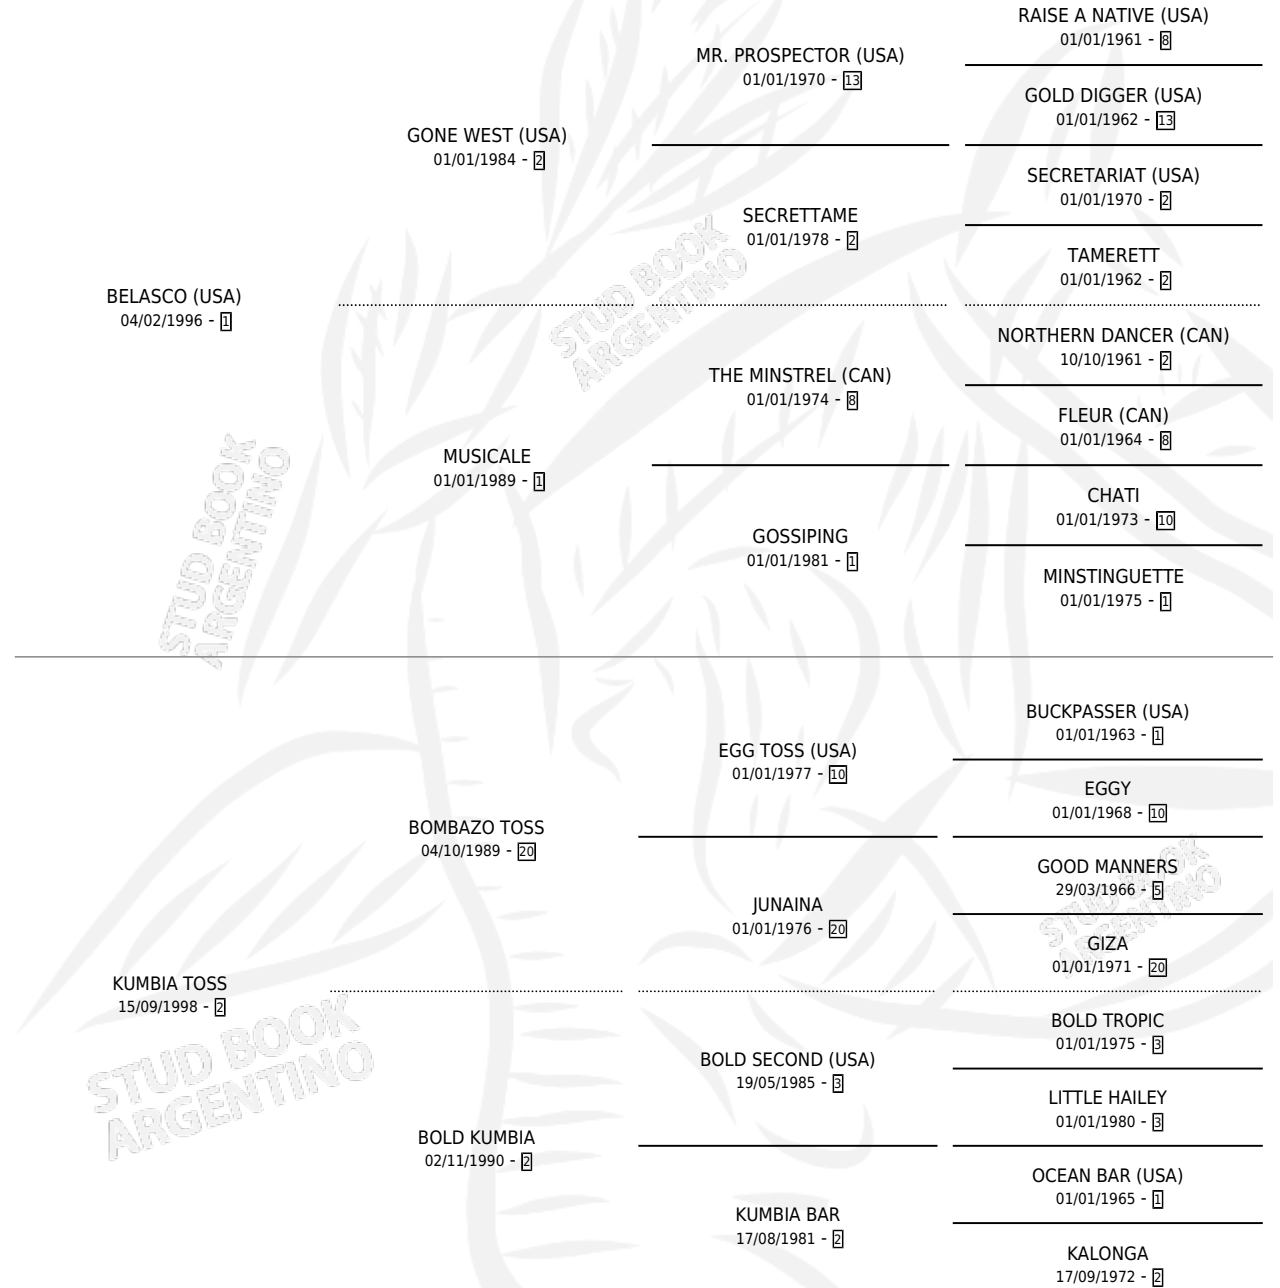

KUMBIERO BEL

por **BELASCO (USA)** y **KUMBIA TOSS** por **BOMBAZO TOSS**

Argentina · Macho · Alazan · SP · 29/09/2007
Familia 2-i · Volumen 39

ESTADO

TIPIFICACIÓN SANGUÍNEA	X
TIPIFICACIÓN POR ADN	✓
PASAPORTE	✓
IDENTIFICACIÓN POR MICROCHIP	✓
REPRODUCTOR	X

Lugar de nacimiento: Campo particular

Criador: Glades Armando Claudio

PEDIGREE

KUMBIERO BEL

Datos oficiales del Stud Book Argentino

Documento generado el 10/05/2026

studbook.org.ar