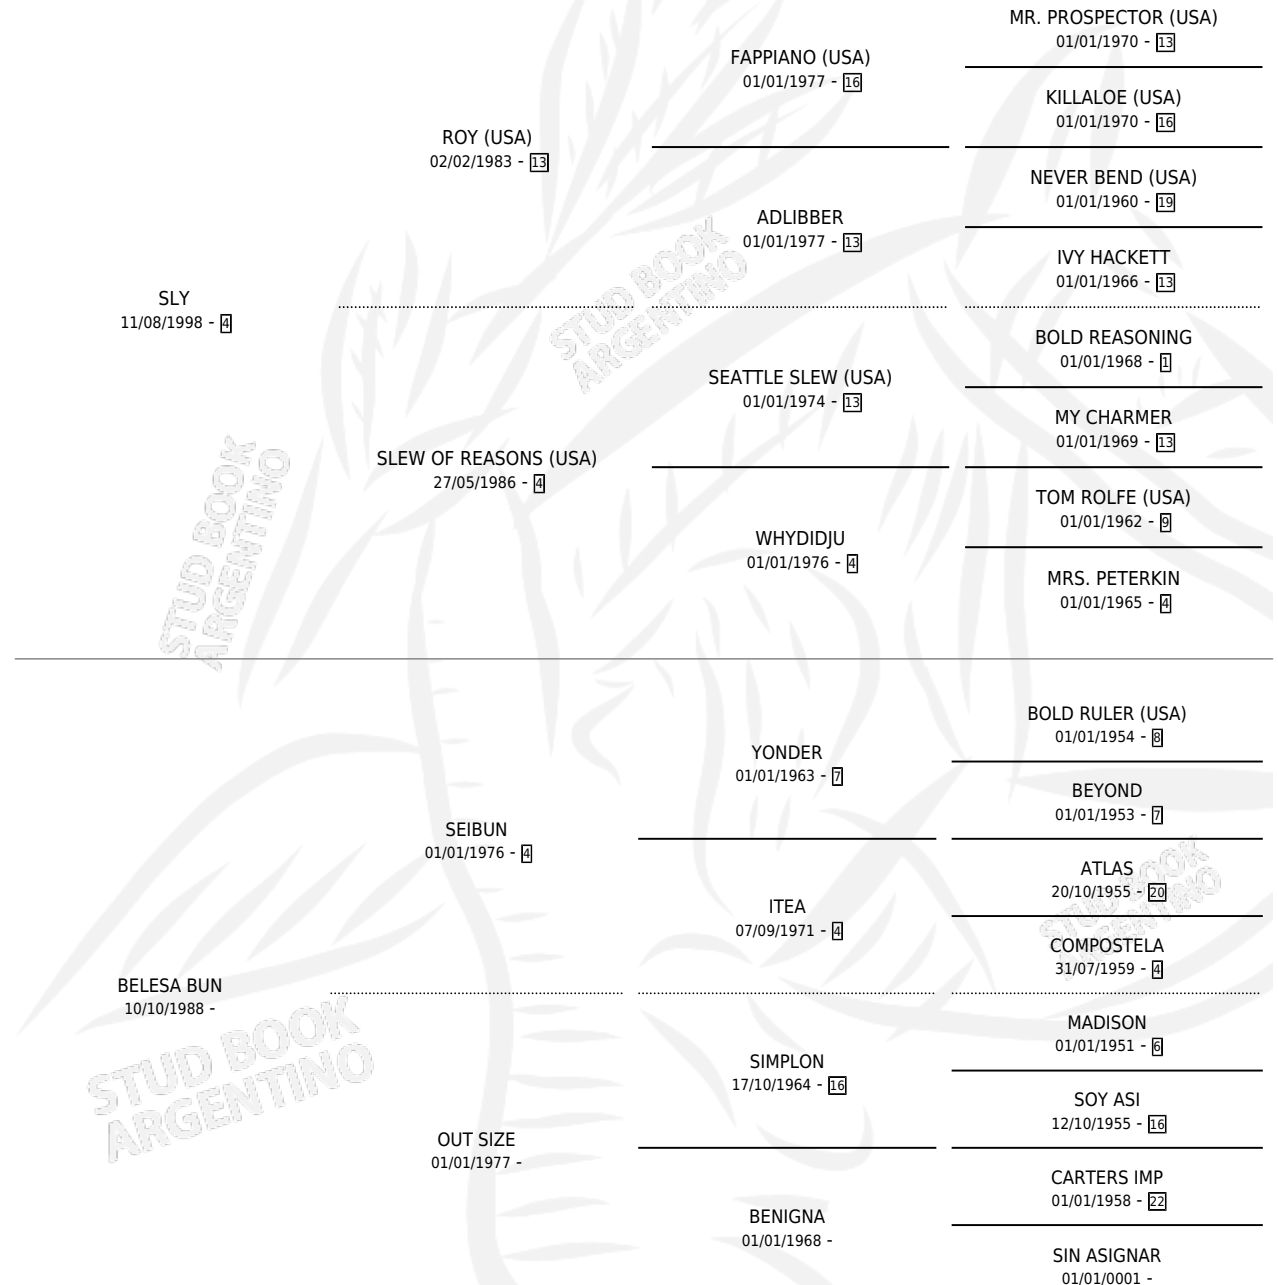

# AULLIDO AL

por SLY y BELESA BUN por SEIBUN

Argentina · Macho · Zaino · SP · 17/10/2007  
Familia · Volumen 39

## ESTADO

TIPIFICACIÓN SANGUÍNEA	X
TIPIFICACIÓN POR ADN	X
PASAPORTE	X
IDENTIFICACIÓN POR MICROCHIP	X
REPRODUCTOR	X

**Lugar de nacimiento:** Campo particular

**Criador:** Testa Edgardo Ernesto y Testa Hugo Alberto

## PEDIGREE