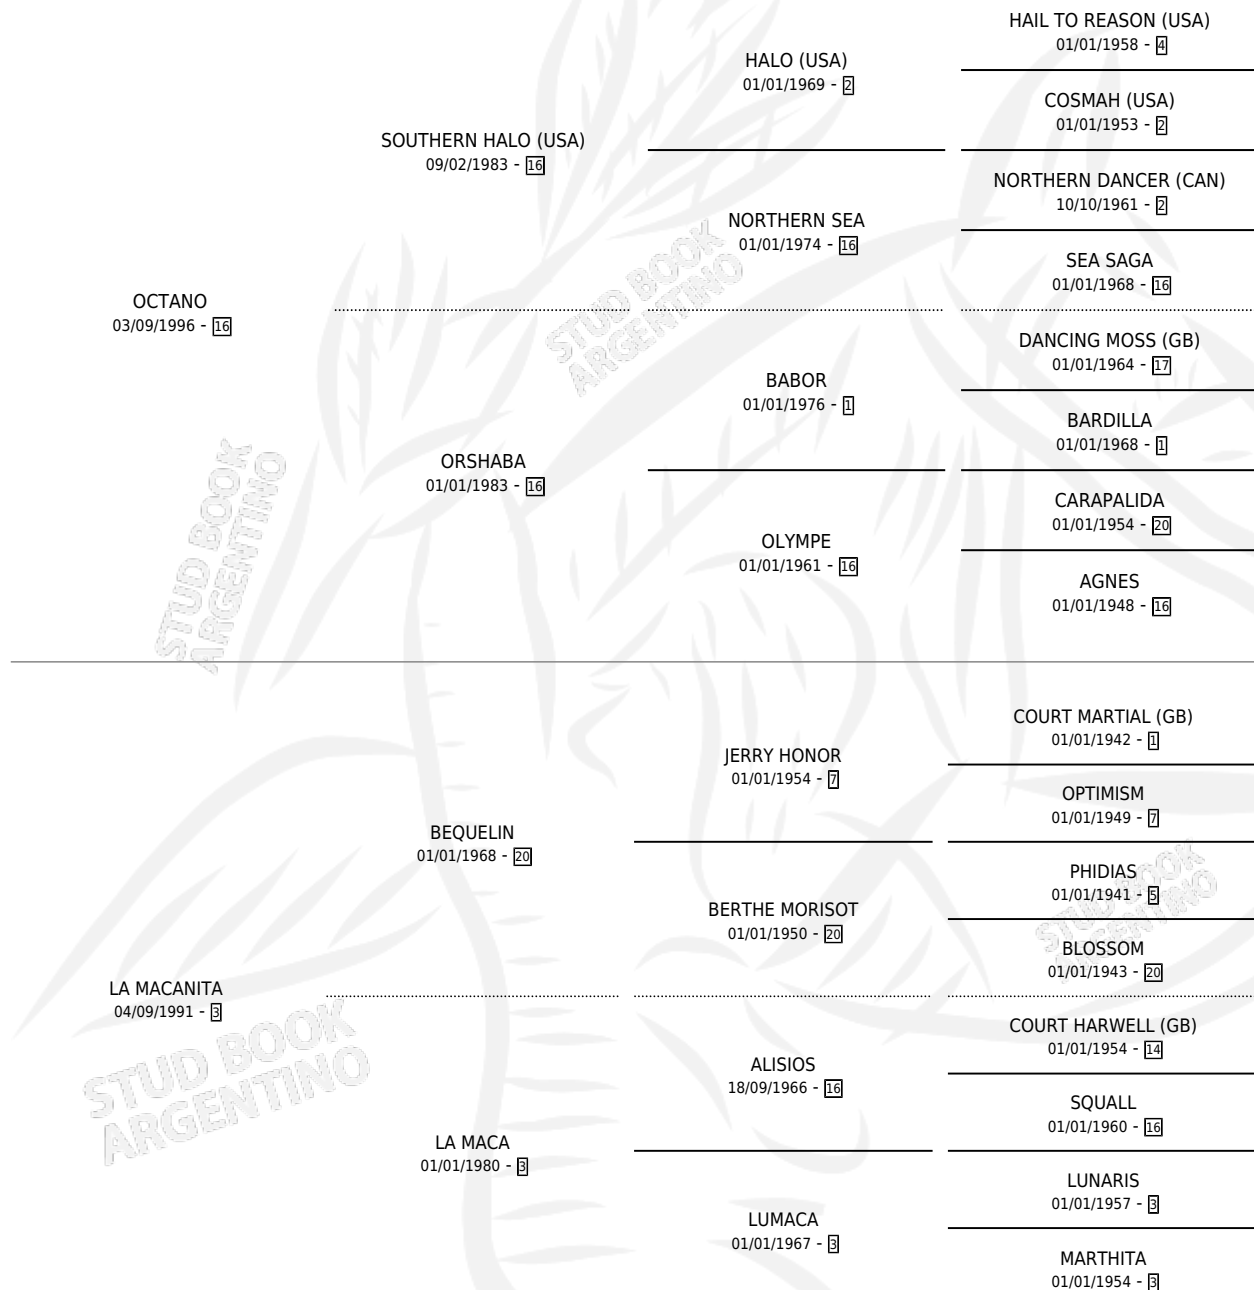

TANO LIN

por OCTANO y LA MACANITA por BEQUELIN

Argentina · Macho · Alazan · SP · 01/12/2007
Familia 3-f · Volumen 39

ESTADO

TIPIFICACIÓN SANGUÍNEA	X
TIPIFICACIÓN POR ADN	X
PASAPORTE	X
IDENTIFICACIÓN POR MICROCHIP	X
REPRODUCTOR	X

Lugar de nacimiento: Don Alfredo

Criador: Sin dato

PEDIGREE

TANO LIN

Datos oficiales del Stud Book Argentino

Documento generado el 08/05/2026

studbook.org.ar