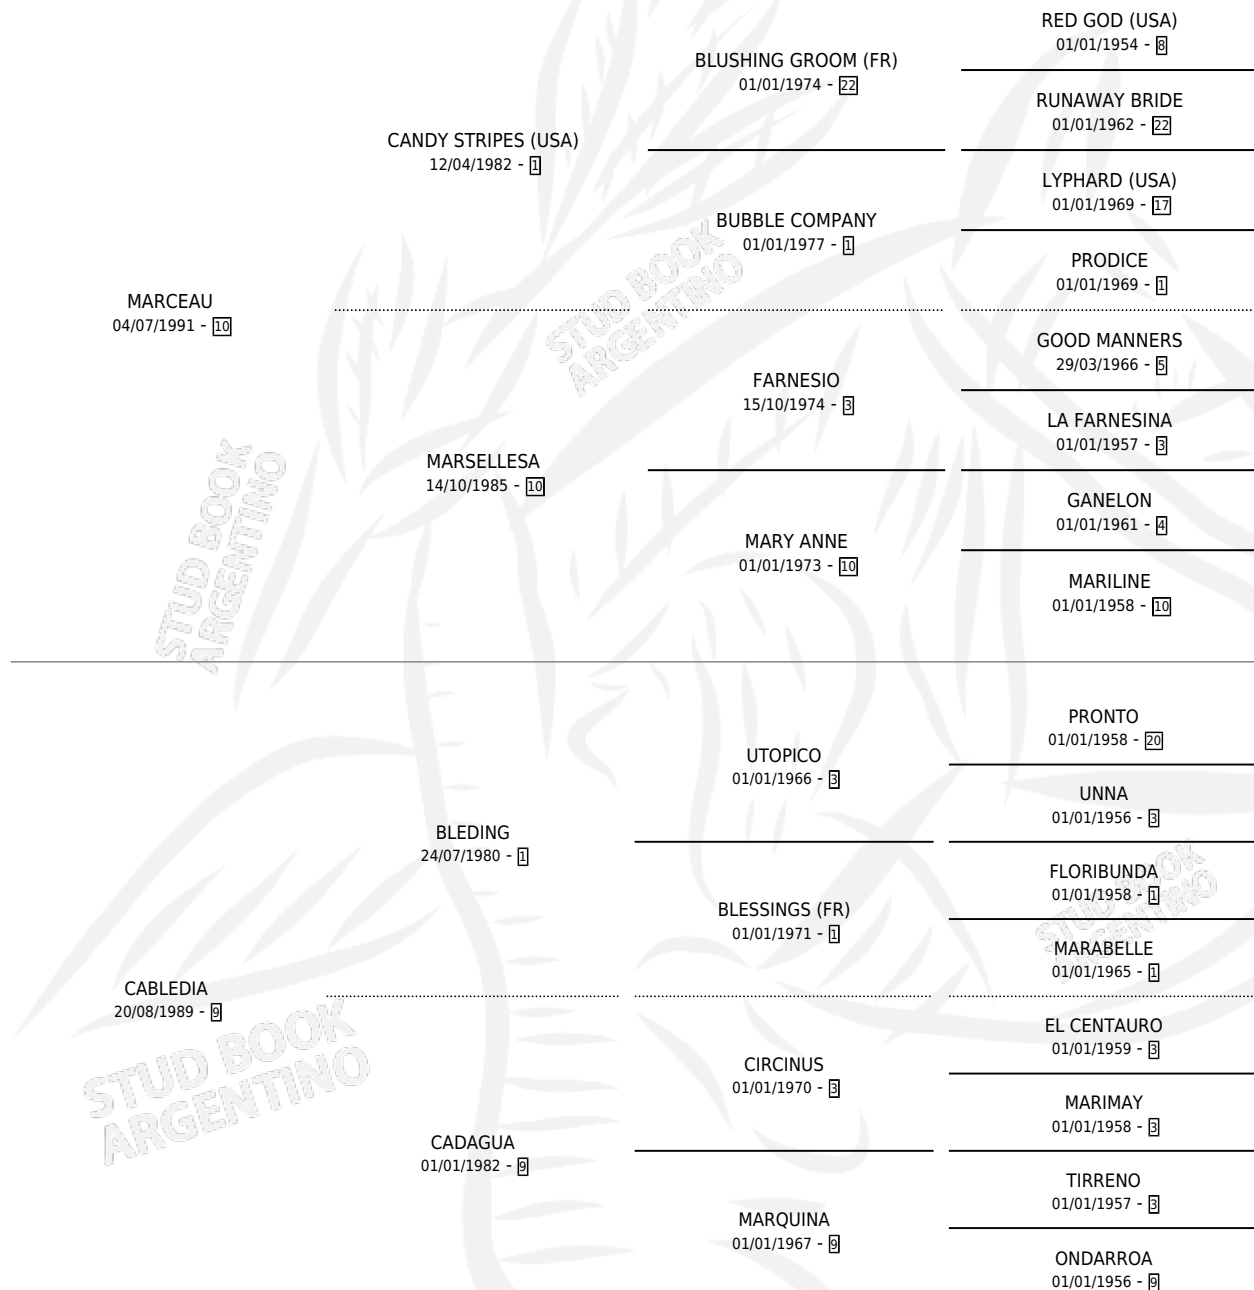

BLE MAR

por MARCEAU y CABLEDIA por BLEDING

Argentina · Hembra · Alazan · SP · 06/11/2007
Familia 9-g · Volumen 39

ESTADO

TIPIFICACIÓN SANGUÍNEA	X
TIPIFICACIÓN POR ADN	✓
PASAPORTE	✓
IDENTIFICACIÓN POR MICROCHIP	✓
REPRODUCTOR	X

Lugar de nacimiento: La Enramada

Criador: Sin dato

PEDIGREE

CAMPAÑA

Solo carreras oficiales de Argentina

POR EDAD

EDAD	CC	1°	2°	3°	4°	5°	NP	CLC	CLG	CLCG1	CLGG1	IMPORTE	GANANCIA / CC
3 AÑOS	3	0	0	0	0	0	3	0	0	0	0	\$0	\$0
4 AÑOS	1	0	0	0	0	0	1	0	0	0	0	\$0	\$0
TOTALES	4	0	0	0	0	0	4	0	0	0	0	\$0	\$0
%		0.0%	0.0%	0.0%	0.0%	0.0%	100%	0.0%	0.0%	0.0%	0.0%		