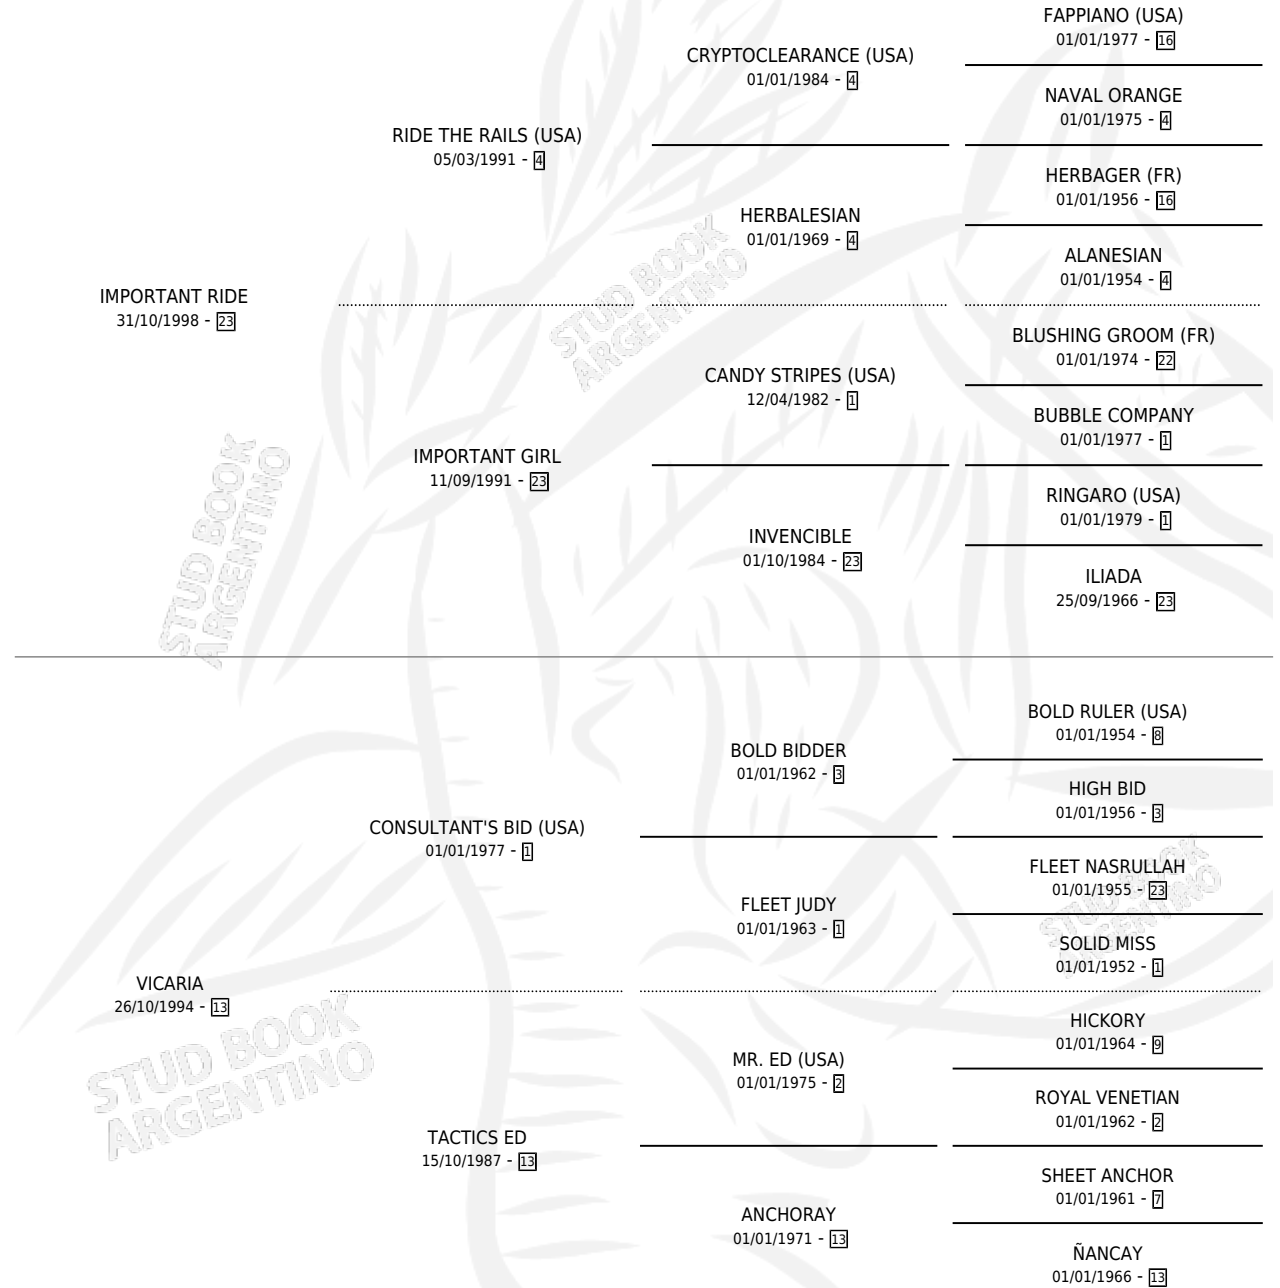

IMPORTANT VICARIO

por **IMPORTANT RIDE** y **VICARIA** por **CONSULTANT'S BID** (USA)

Argentina · Macho · Alazan · SP · 28/09/2007
Familia 13-c · Volumen 39

ESTADO

TIPIFICACIÓN SANGUÍNEA	X
TIPIFICACIÓN POR ADN	✓
PASAPORTE	✓
IDENTIFICACIÓN POR MICROCHIP	X
REPRODUCTOR	X

Lugar de nacimiento: El Cartujo

Criador: Sin dato

PEDIGREE

IMPORTANT VICARIO

Datos oficiales del Stud Book Argentino

Documento generado el 02/05/2026

studbook.org.ar