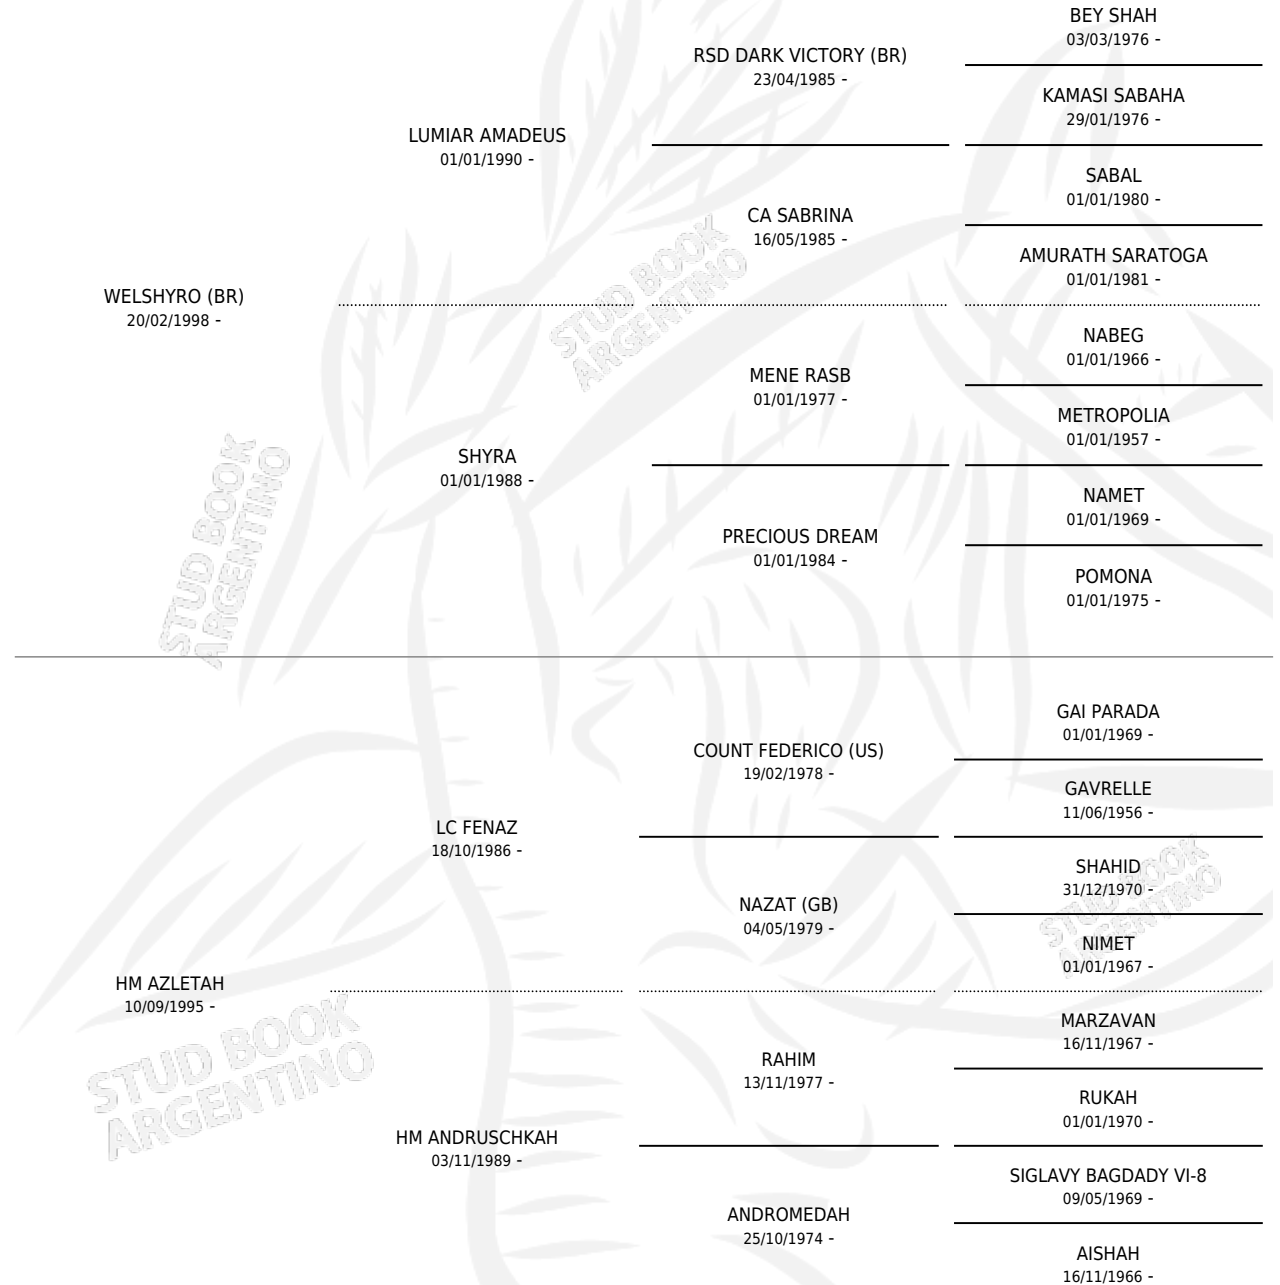

CZ WELLETTA

por WELSHYRO (BR) y HM AZLETAH por LC FENAZ

Argentina · Hembra · Tordillo · AP · 17/12/2007
Familia · Volumen 39

ESTADO

TIPIFICACIÓN SANGUÍNEA	X
TIPIFICACIÓN POR ADN	X
PASAPORTE	X
IDENTIFICACIÓN POR MICROCHIP	X
REPRODUCTOR	X

Lugar de nacimiento: El Abubo

Criador: El Abubo

PEDIGREE

CZ WELLETTA

Datos oficiales del Stud Book Argentino

Documento generado el 14/05/2026

studbook.org.ar