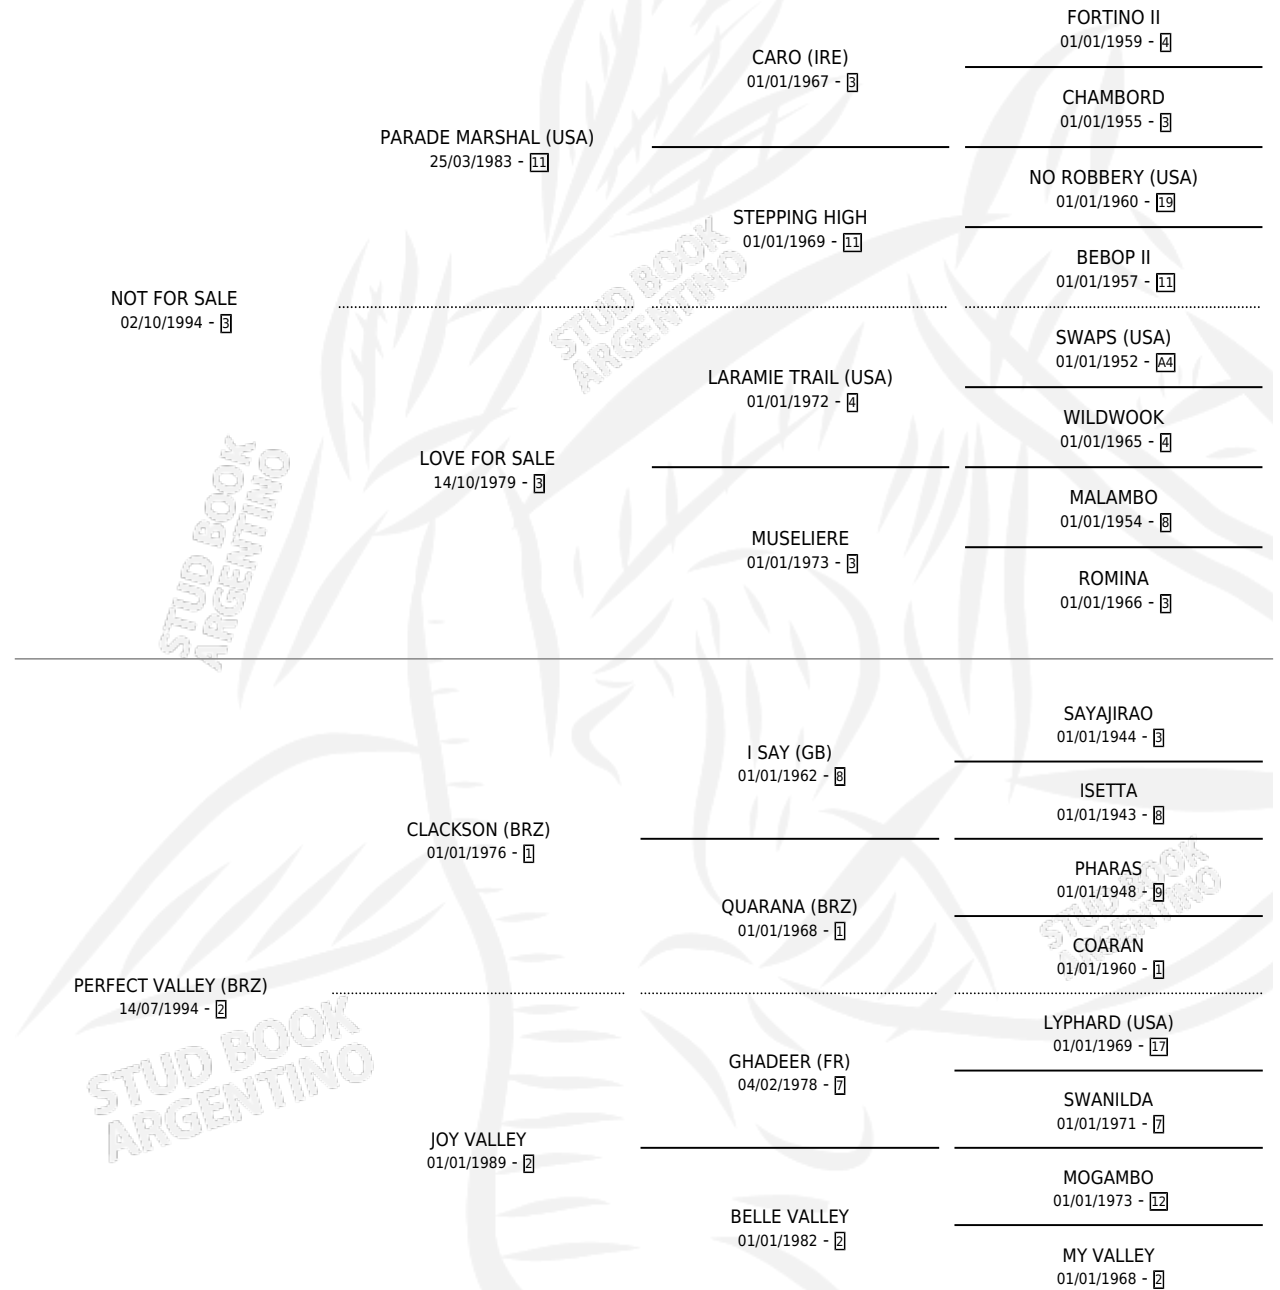

QUINTESSENTIAL

por NOT FOR SALE y PERFECT VALLEY (BRZ) por
CLACKSON (BRZ)

Argentina · Hembra · Zaino Colorado · SP · 02/11/2007
Familia 2-d · Volumen 39

ESTADO

TIPIFICACIÓN SANGUÍNEA	X
TIPIFICACIÓN POR ADN	✓
PASAPORTE	X
IDENTIFICACIÓN POR MICROCHIP	X
REPRODUCTOR	X

Lugar de nacimiento: Rancho Lujan
Criador: Wilgerbosdrift Us Limited

PEDIGREE

EXPORTACIÓN / IMPORTACIÓN

FECHA	MOVIMIENTO	PAÍS
29/07/2008	EXPORTADO	SUDAFRICA

QUINTESENTIAL

Datos oficiales del Stud Book Argentino