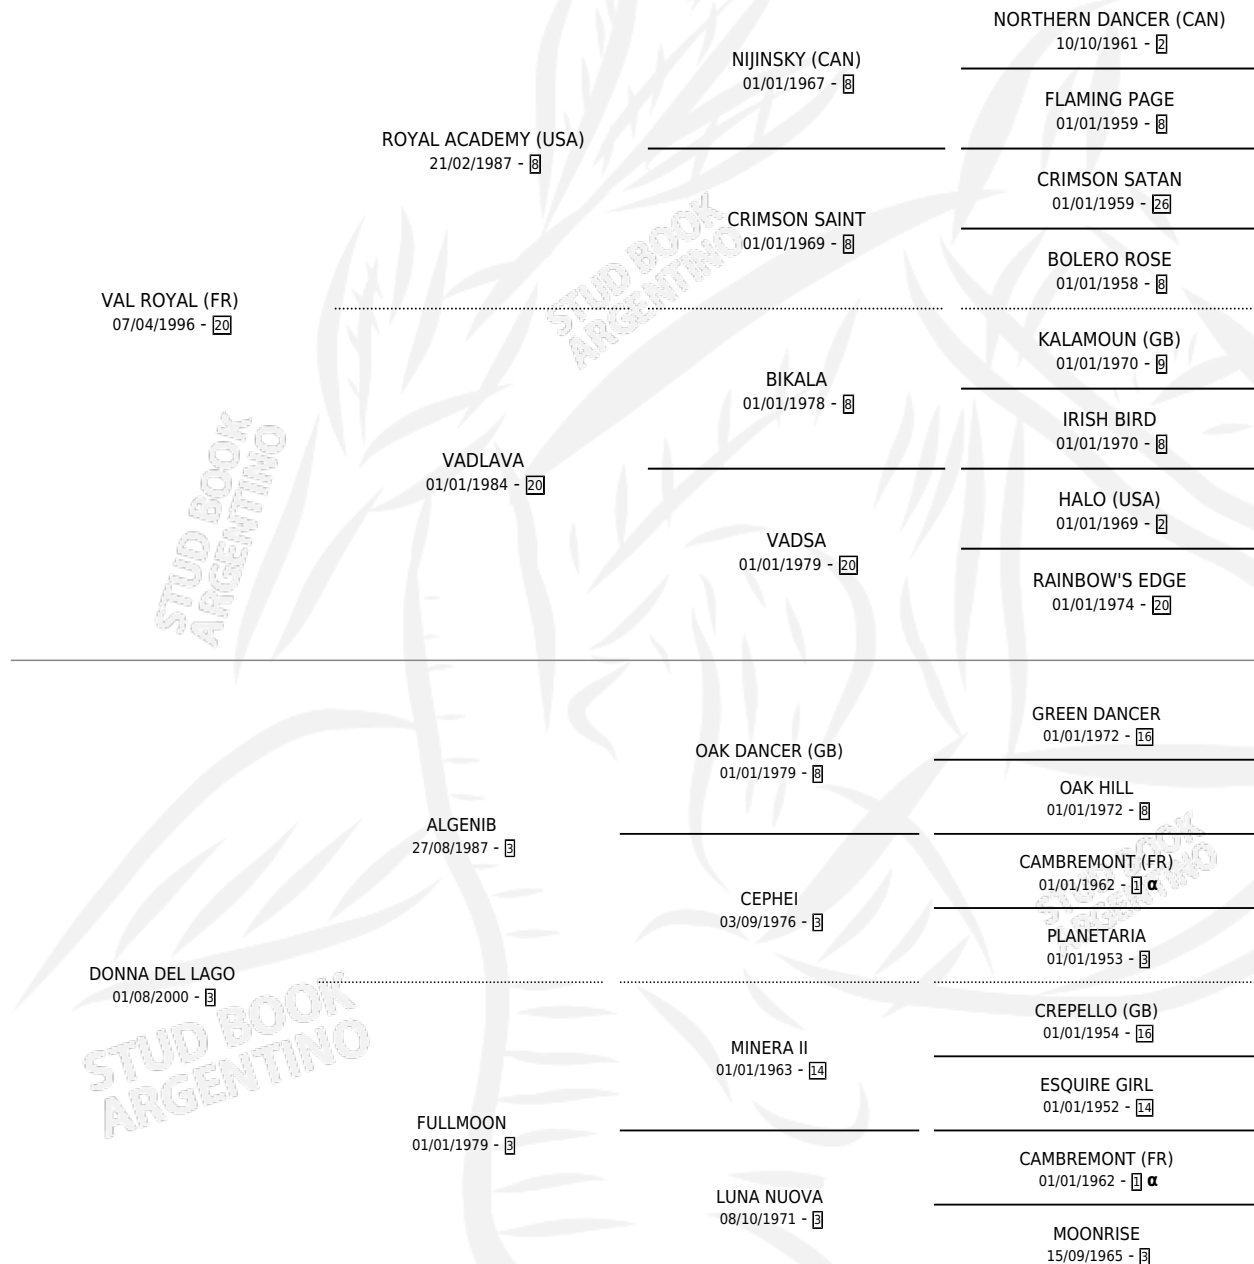

KISS ROYAL

por VAL ROYAL (FR) y DONNA DEL LAGO por ALGENIB

Argentina · Hembra · Zaino · SP · 24/08/2007
Familia 3-o · Volumen 39

ESTADO

TIPIFICACIÓN SANGUÍNEA	X
TIPIFICACIÓN POR ADN	✓
PASAPORTE	X
IDENTIFICACIÓN POR MICROCHIP	X
REPRODUCTOR	✓

Lugar de nacimiento: Rancho Lujan

Criador: Pacelli de Oliveira Pires Dos Santos Eugenio

~

HIJOS

	MACHOS	HEMBRAS
5 NACIERON	1	4
4 CORRIERON	1	3
4 GANARON	1	3
2 GANADORES CL	2 GANADORES GR	0 GANADORES G1

PEDIGREE

INBREEDING : α