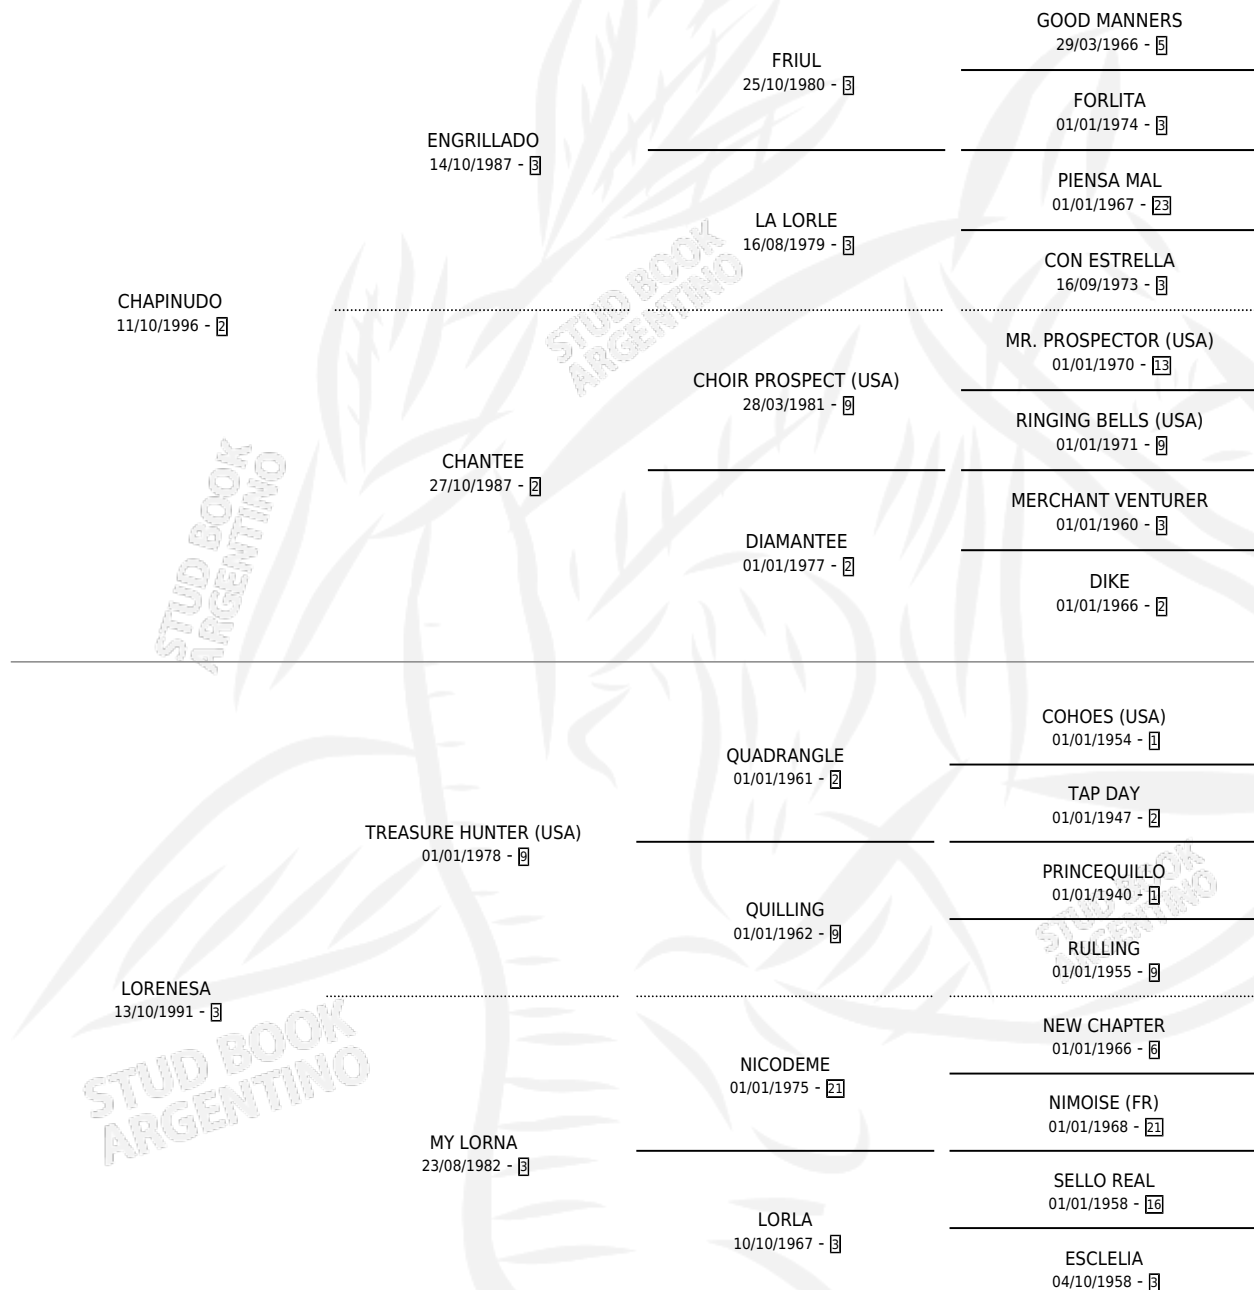

LORENA CHA

por CHAPINUDO y LORENESA por TREASURE HUNTER (USA)

Argentina · Hembra · Alazan · SP · 25/10/2007
Familia 3-m · Volumen 39

ESTADO

TIPIFICACIÓN SANGUÍNEA	X
TIPIFICACIÓN POR ADN	✓
PASAPORTE	✓
IDENTIFICACIÓN POR MICROCHIP	✓
REPRODUCTOR	✓

Lugar de nacimiento: La Inesita
Criador: Sin dato

~

HIJOS

	MACHOS	HEMBRAS
4 NACIERON	2	2
2 CORRIERON	0	2

SIN ACTUACIONES

PEDIGREE

S

mientos 4 / Efectividad 44.44%

PADRILLO	PRODUCTO	CRIADOR	1ER SERVICIO	ÚLTIMO SERVICIO
OUR SURGE	∅		05/11/2021	05/11/2021
OUR SURGE	OUR SURGE (H Z, 01/08/2021)	GOMEZ CARLOS ALFREDO	09/08/2020	09/08/2020
EVOCADOR	∅		09/10/2018	09/10/2018
EVOCADOR	EVO DEPREDADOR (M Z, 09/11/2017)	GOMEZ CARLOS ALFREDO	23/11/2016	23/11/2016
EVOCADOR	∅		07/11/2015	07/11/2015
EVOCADOR	∅		08/11/2014	08/11/2014
EVOCADOR	GRILLA EVA (H A, 02/09/2014)	GOMEZ CARLOS ALFREDO	04/10/2013	04/10/2013
BEST BOB	∅		05/10/2012	27/11/2012
BEST BOB	THE BEST DREAM (M A, 10/10/2011) •MURIÓ EL 14/02/2012•	SIN DATO	28/10/2010	31/10/2010