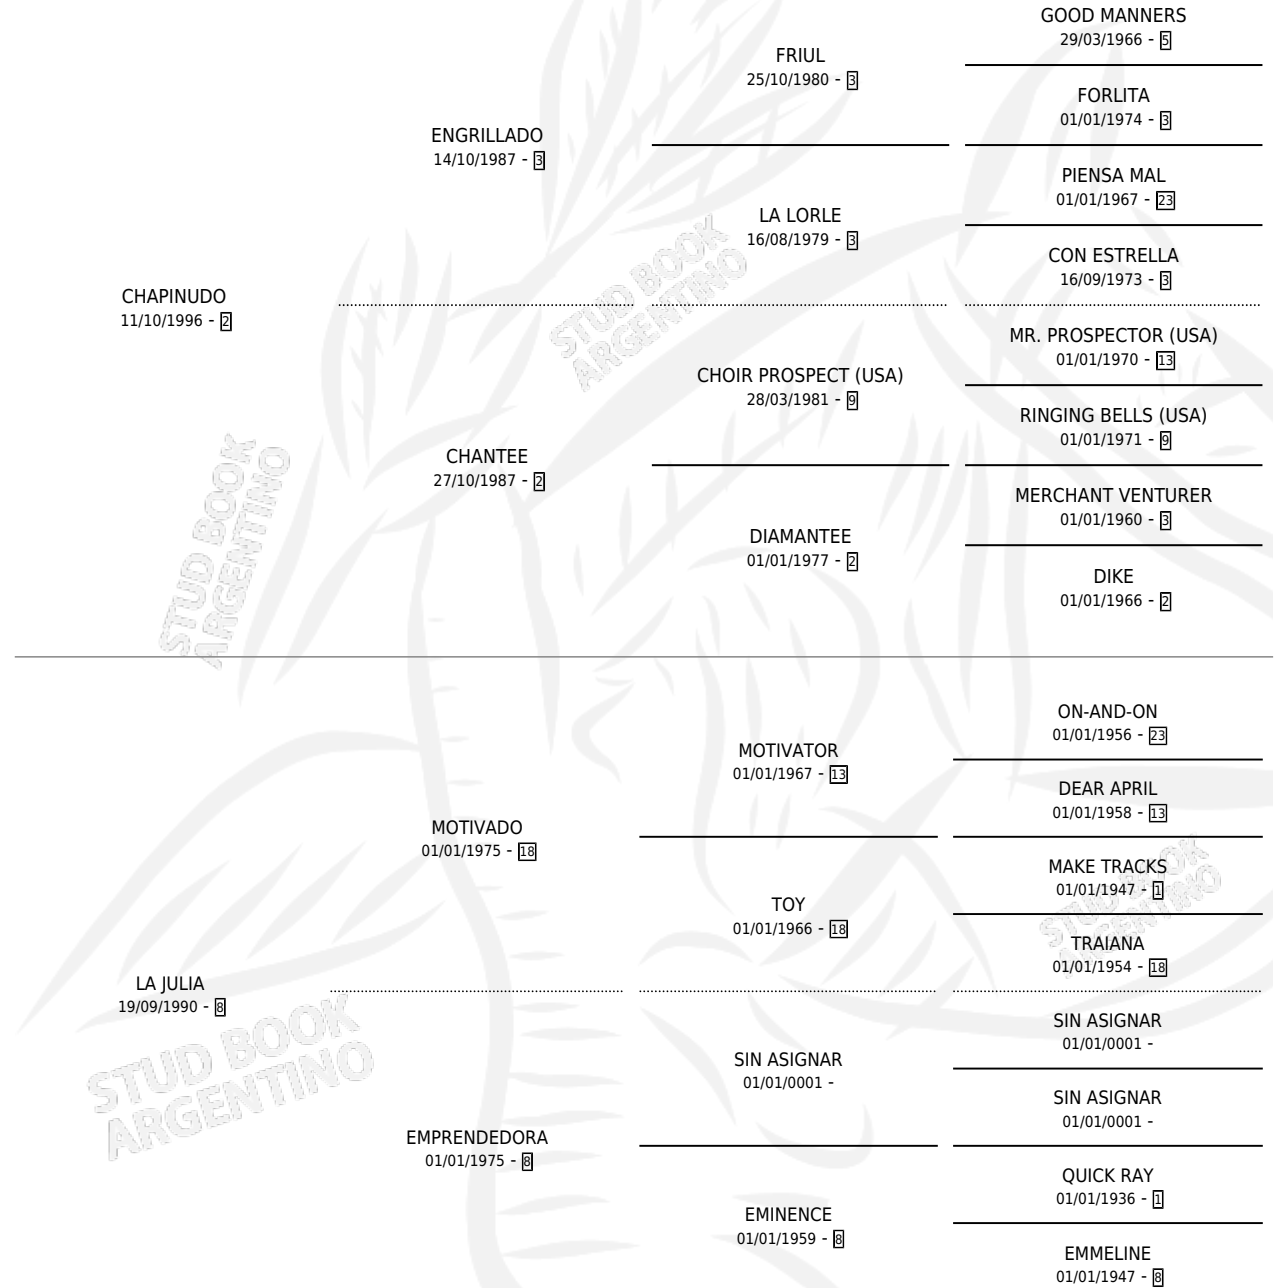

ROGER CHAM

por CHAPINUDO y LA JULIA por MOTIVADO

Argentina · Macho · Alazan · SP · 08/10/2007
Familia 8-k · Volumen 39

ESTADO

TIPIFICACIÓN SANGUÍNEA	X
TIPIFICACIÓN POR ADN	X
PASAPORTE	X
IDENTIFICACIÓN POR MICROCHIP	X
REPRODUCTOR	X

Lugar de nacimiento: La Inesita

Criador: Sin dato

PEDIGREE

ROGER CHAM

Datos oficiales del Stud Book Argentino

Documento generado el 05/05/2026

studbook.org.ar