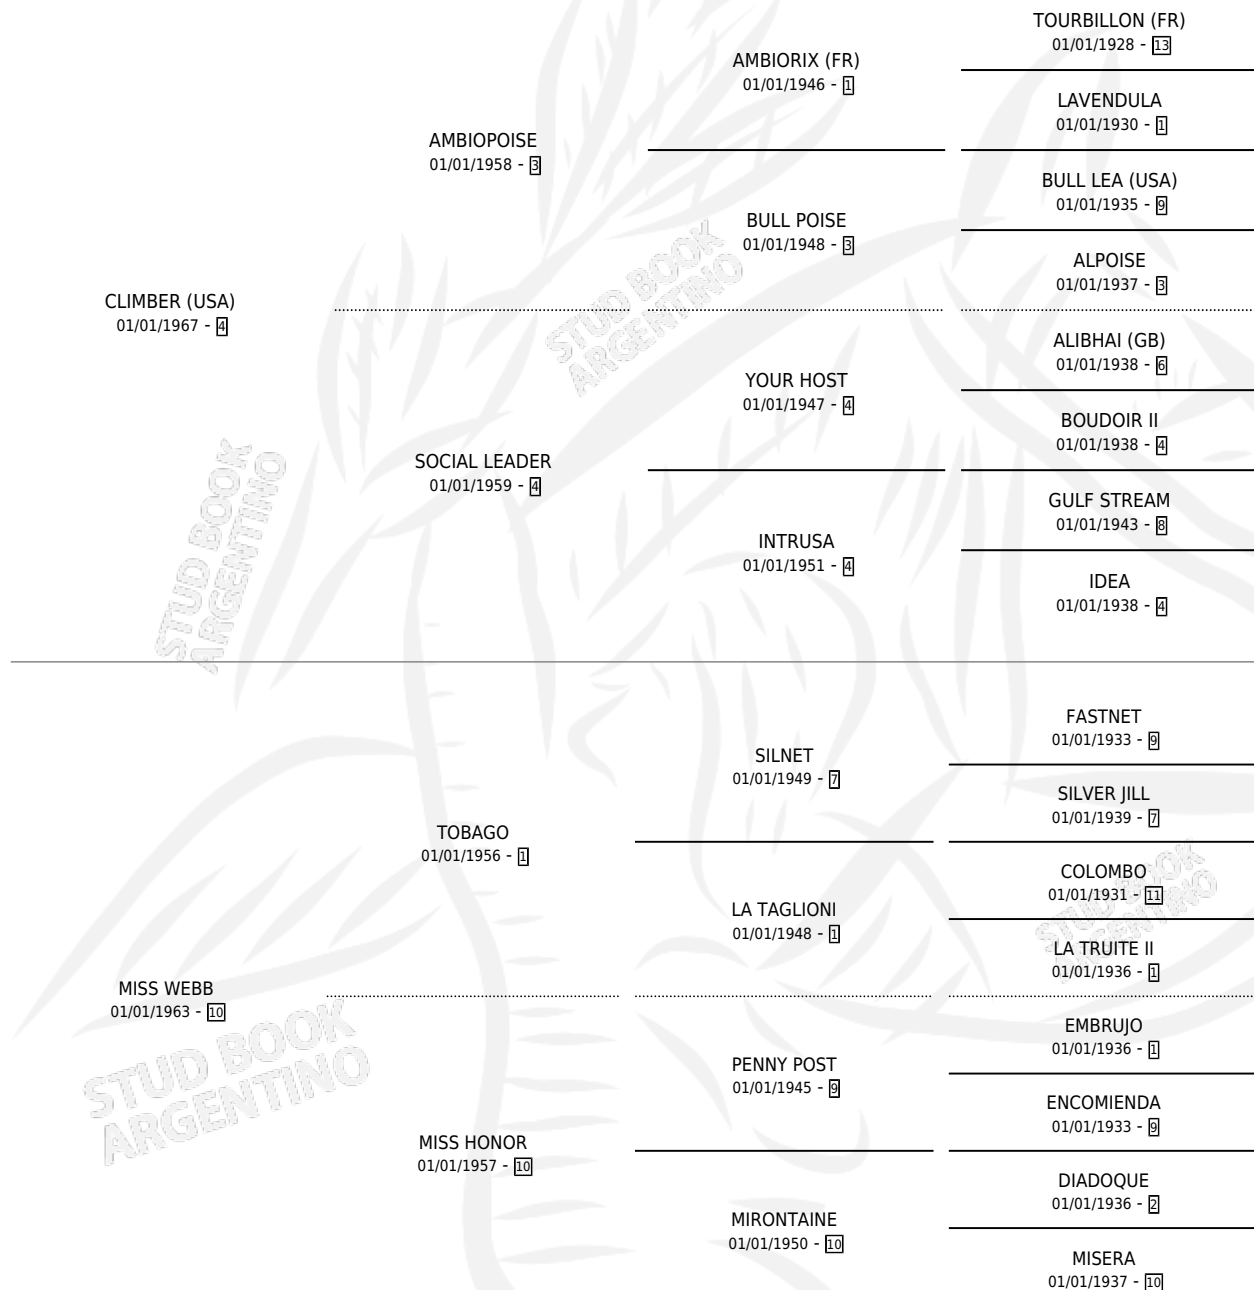

MISS TERIO

por CLIMBER (USA) y MISS WEBB por TOBAGO

Argentina · Hembra · Zaino · SP · 01/01/1975
Familia 10-d · Volumen 29

ESTADO

TIPIFICACIÓN SANGUÍNEA	X
TIPIFICACIÓN POR ADN	X
PASAPORTE	X
IDENTIFICACIÓN POR MICROCHIP	X
REPRODUCTOR	✓

Lugar de nacimiento: Campo particular

Criador: Asociacion Cooperativa De Criadores De Caballos De Carrera

~

HIJOS

	MACHOS	HEMBRAS
3 NACIERON	1	2
1 CORRIERON	0	1

SIN ACTUACIONES

PEDIGREE

S