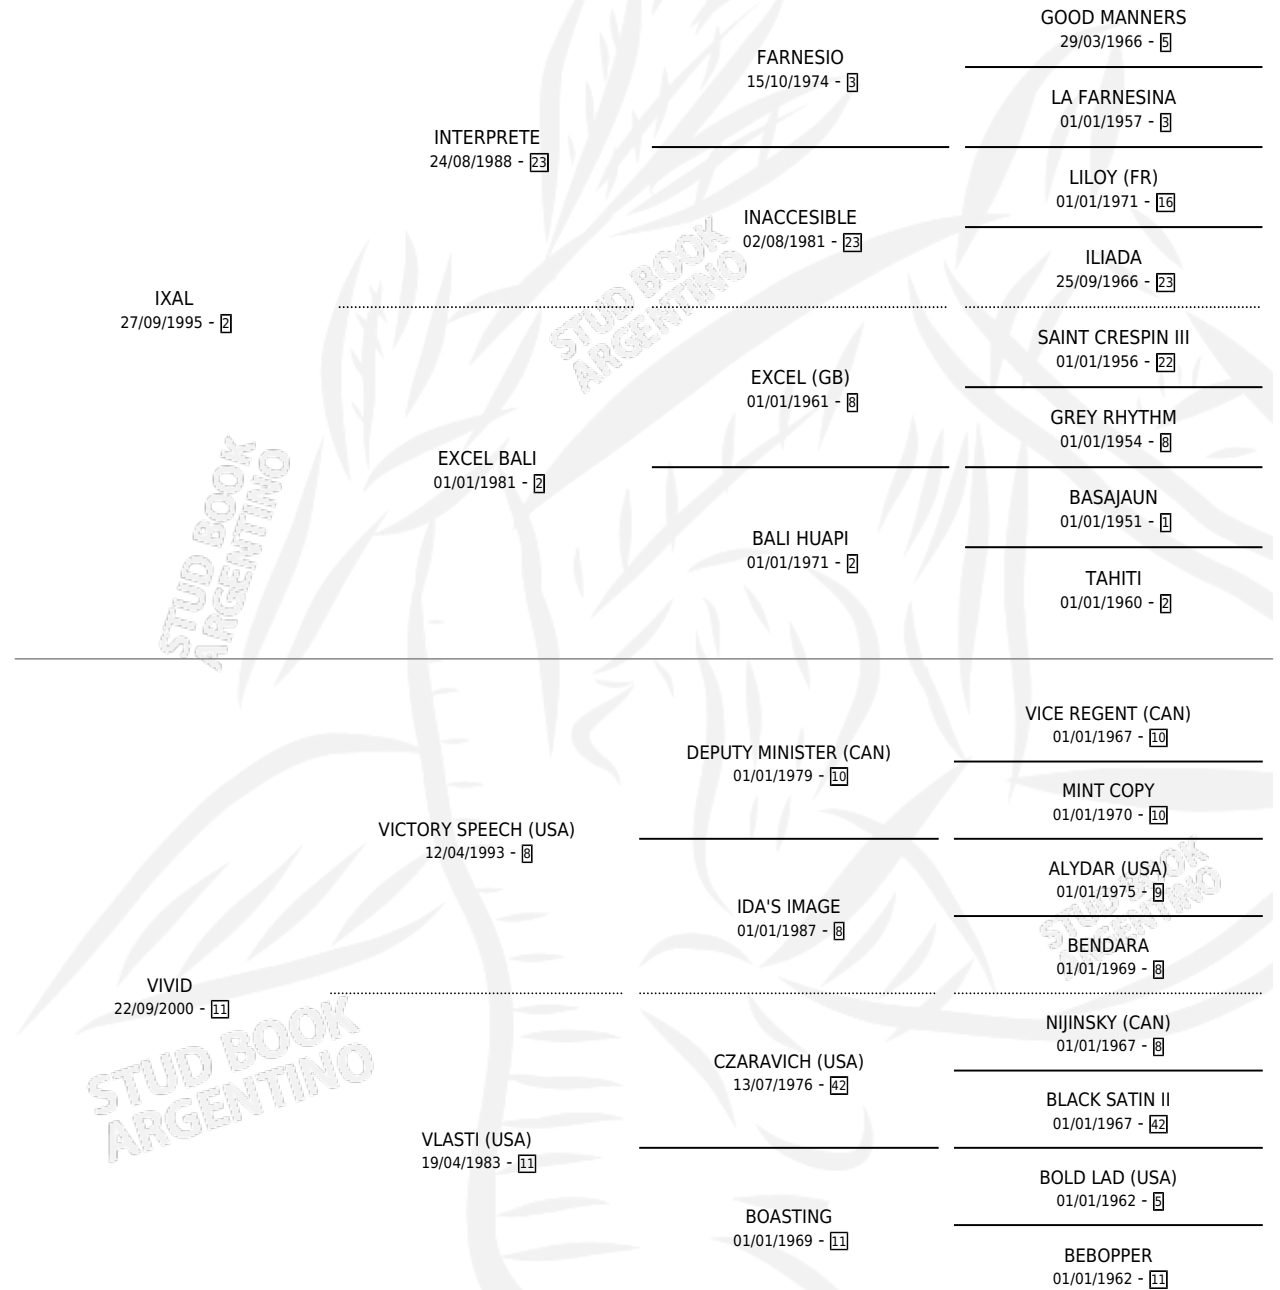

CONCHITO

por IXAL y VIVID por VICTORY SPEECH (USA)

Argentina · Macho · Alazan · SP · 05/10/2007
Familia 11-g · Volumen 39

ESTADO

TIPIFICACIÓN SANGUÍNEA	X
TIPIFICACIÓN POR ADN	✓
PASAPORTE	✓
IDENTIFICACIÓN POR MICROCHIP	✓
REPRODUCTOR	X

Lugar de nacimiento: San Lorenzo de Areco
Criador: Cavanagh Angel Maria

PEDIGREE

CAMPAÑA

Solo carreras oficiales de Argentina

POR EDAD

EDAD	CC	1°	2°	3°	4°	5°	NP	CLC	CLG	CLCG1	CLGG1	IMPORTE	GANANCIA / CC
3 AÑOS	3	0	0	0	0	0	3	0	0	0	0	\$0	\$0
TOTALES	3	0	0	0	0	0	3	0	0	0	0	\$0	\$0
%		0.0%	0.0%	0.0%	0.0%	0.0%	100%	0.0%	0.0%	0.0%	0.0%		