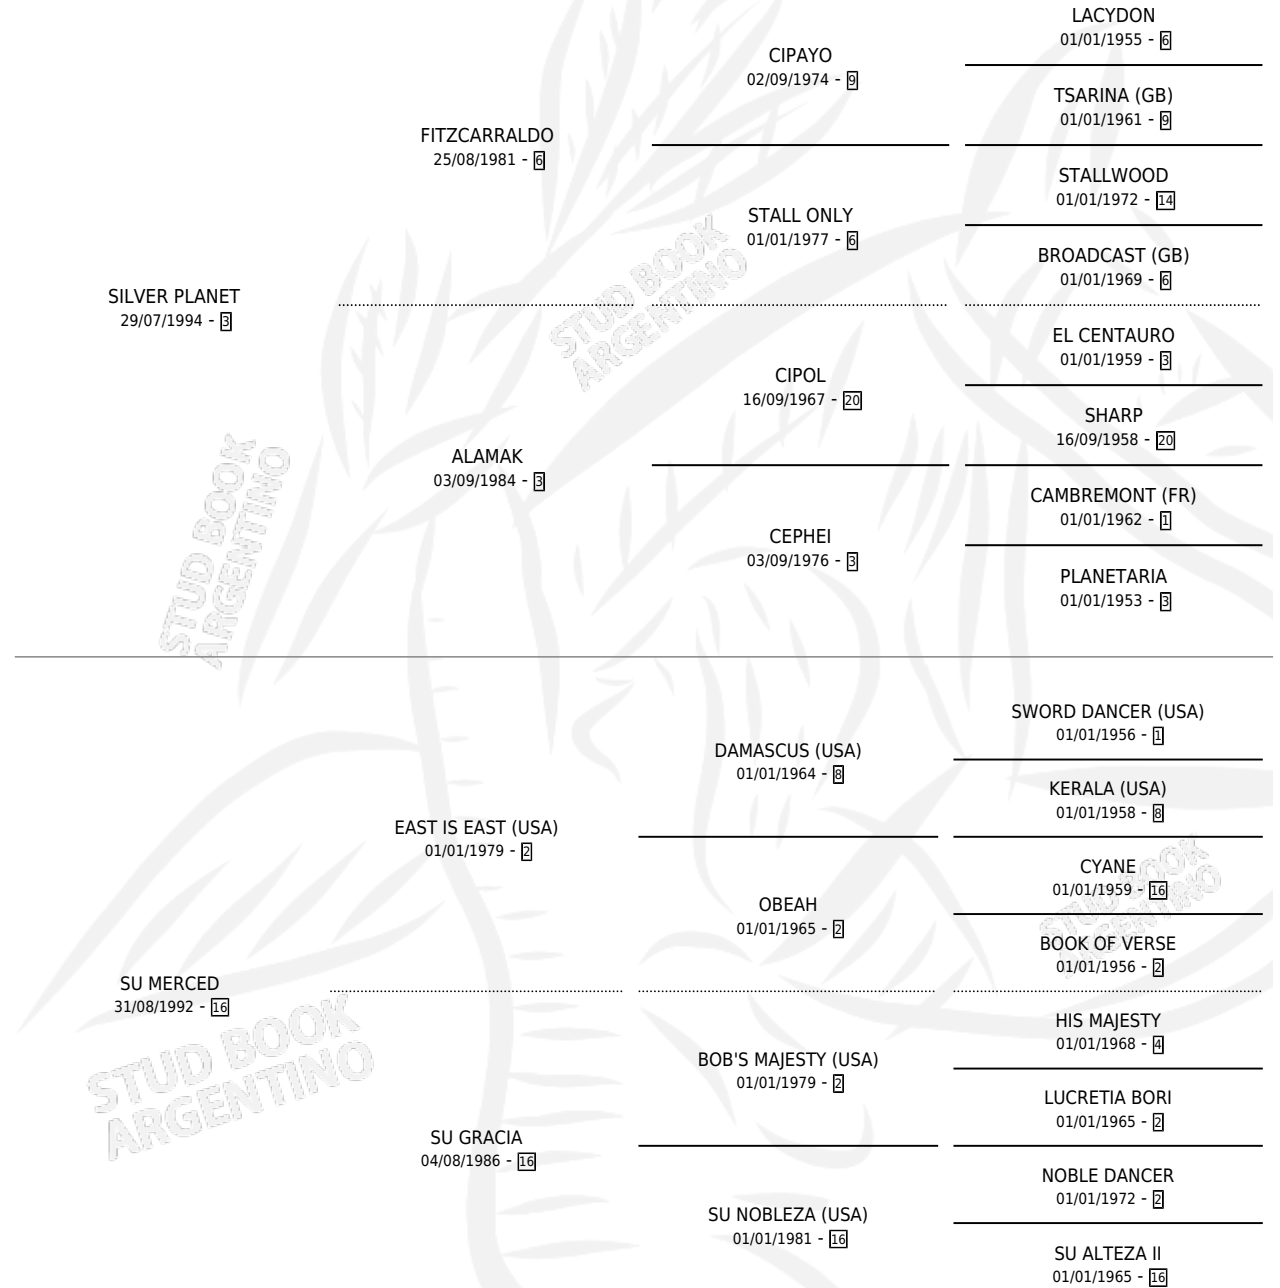

SUBURBANO PLAN

por SILVER PLANET y SU MERCED por EAST IS EAST (USA)

Argentina · Macho · Zaino · SP · 13/11/2007
Familia 16-e · Volumen 39

ESTADO

| | |
|------------------------------|---|
| TIPIFICACIÓN SANGUÍNEA | X |
| TIPIFICACIÓN POR ADN | X |
| PASAPORTE | X |
| IDENTIFICACIÓN POR MICROCHIP | X |
| REPRODUCTOR | X |

Lugar de nacimiento: Los Cuatro Ases

Criador: Sin dato

PEDIGREE

SUBURBANO PLAN

Datos oficiales del Stud Book Argentino

Documento generado el 03/05/2026

studbook.org.ar