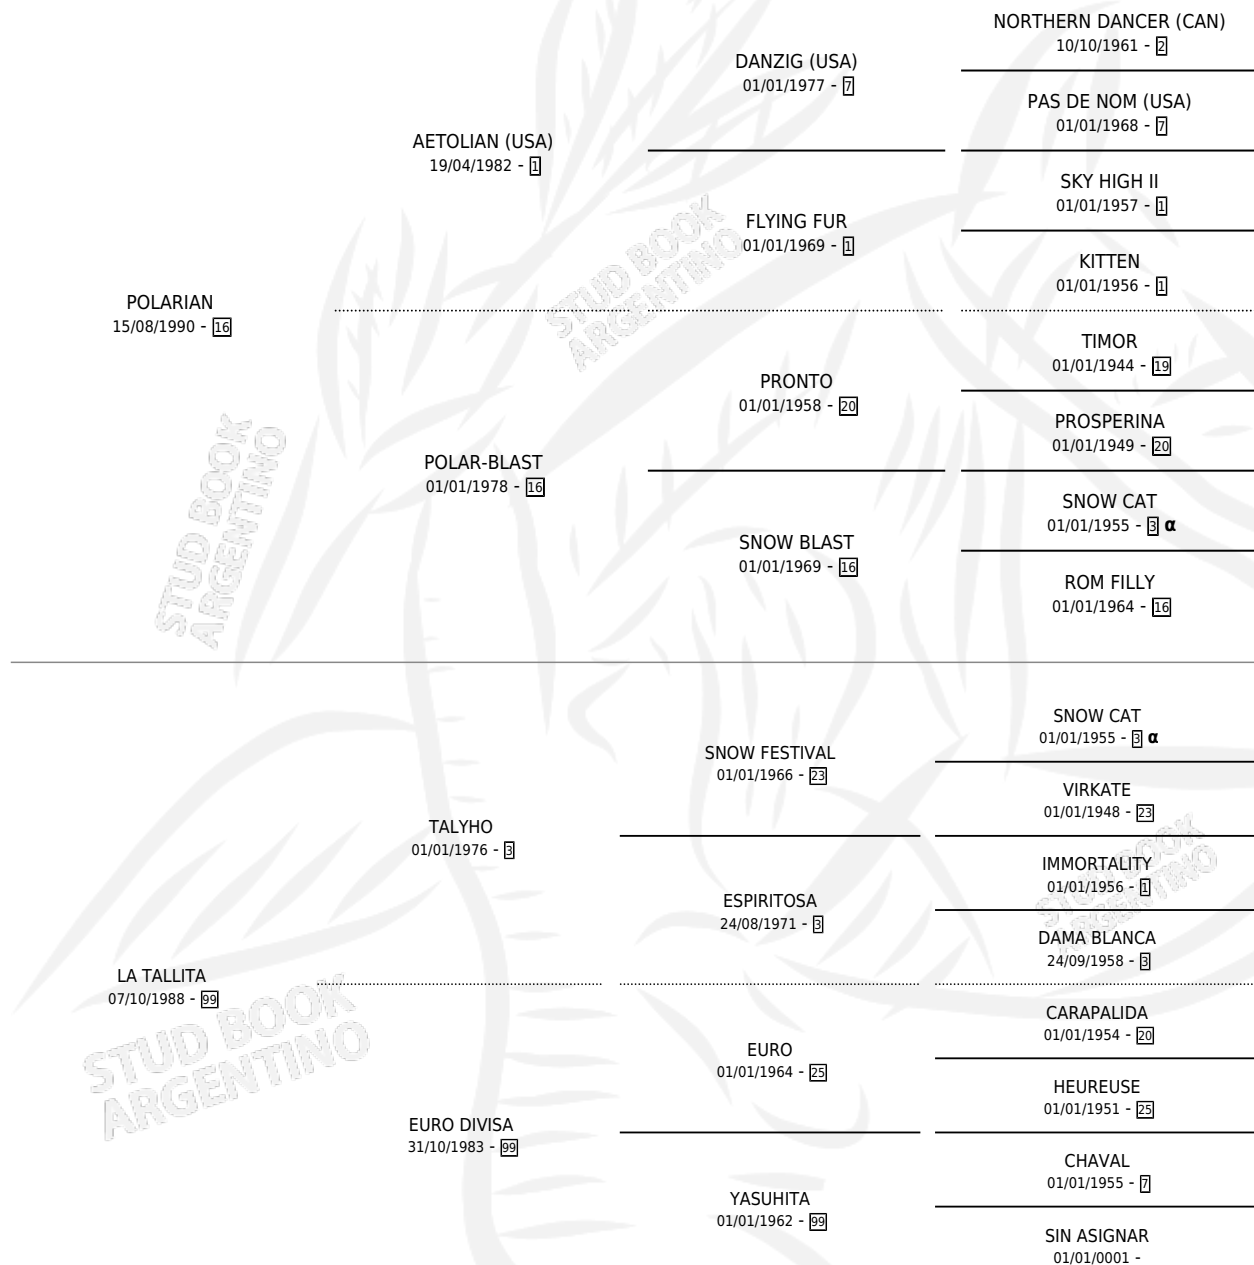

TRIYULIN

por POLARIAN y LA TALLITA por TALYHO

Argentina · Macho · Zaino Colorado · SP · 27/10/2007
Familia 99 · Volumen 39

ESTADO

TIPIFICACIÓN SANGUÍNEA	X
TIPIFICACIÓN POR ADN	✓
PASAPORTE	✓
IDENTIFICACIÓN POR MICROCHIP	✓
REPRODUCTOR	X

Lugar de nacimiento: Campo particular

Criador: Manzione Alberto Faustino

PEDIGREE

INBREEDING : α

CAMPAÑA

Solo carreras oficiales de Argentina

POR EDAD

EDAD	CC	1°	2°	3°	4°	5°	NP	CLC	CLG	CLCG1	CLGG1	IMPORTE	GANANCIA / CC
3 AÑOS	1	0	0	0	0	0	1	0	0	0	0	\$0	\$0
5 AÑOS	8	0	0	2	2	0	4	0	0	0	0	\$12,500	\$1,563
6 AÑOS	3	0	0	0	1	1	1	0	0	0	0	\$0	\$0
TOTALES	12	0	0	2	3	1	6	0	0	0	0	\$12,500	\$1,042
%		0.0%	0.0%	16.7%	25.0%	8.3%	50.0%	0.0%	0.0%	0.0%	0.0%		

Placés en San Isidro en 12 carreras disputadas.

POR DISTANCIA

HIPODROMO	CC	1°	2°	3°	4°	5°	NP	CLC	CLG	CLCG1	CLGG1	IMPORTE
ROSARIO	5	0	0	0	2	1	2	0	0	0	0	\$1,500
1000 MTS	2	0	0	0	1	1	0	0	0	0	0	\$0
1400 MTS	1	0	0	0	1	0	0	0	0	0	0	\$1,500
1100 MTS	2	0	0	0	0	0	2	0	0	0	0	\$0
SAN ISIDRO	7	0	0	2	1	0	4	0	0	0	0	\$11,000
1200 MTS	4	0	0	1	0	0	3	0	0	0	0	\$4,400
1100 MTS	2	0	0	1	1	0	0	0	0	0	0	\$6,600
1000 MTS	1	0	0	0	0	0	1	0	0	0	0	\$0