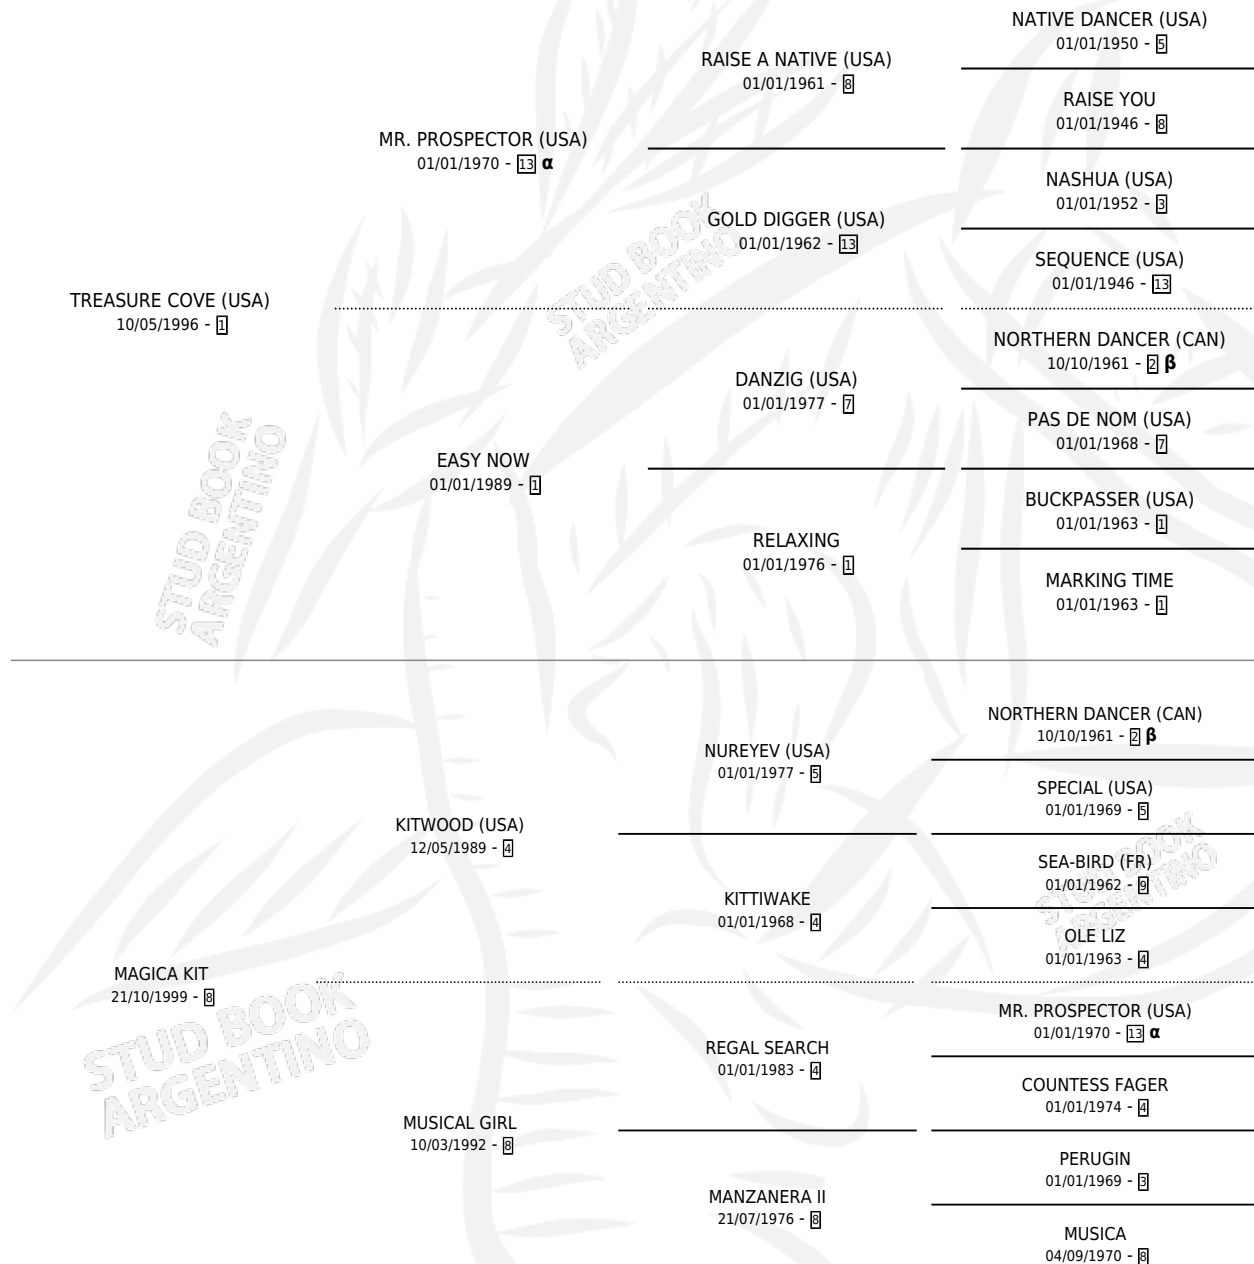

MAGICO NASH

por **TREASURE COVE (USA)** y **MAGICA KIT** por **KITWOOD (USA)**

Argentina · Macho · Zaino · SP · 18/10/2007
Familia 8-f · Volumen 39

ESTADO

TIPIFICACIÓN SANGUÍNEA	X
TIPIFICACIÓN POR ADN	X
PASAPORTE	X
IDENTIFICACIÓN POR MICROCHIP	X
REPRODUCTOR	X

Lugar de nacimiento: Capricornio

Criador: Capricornio

PEDIGREE

INBREEDING : α,β

MAGICO NASH

Datos oficiales del Stud Book Argentino

Documento generado el 11/06/2026

studbook.org.ar