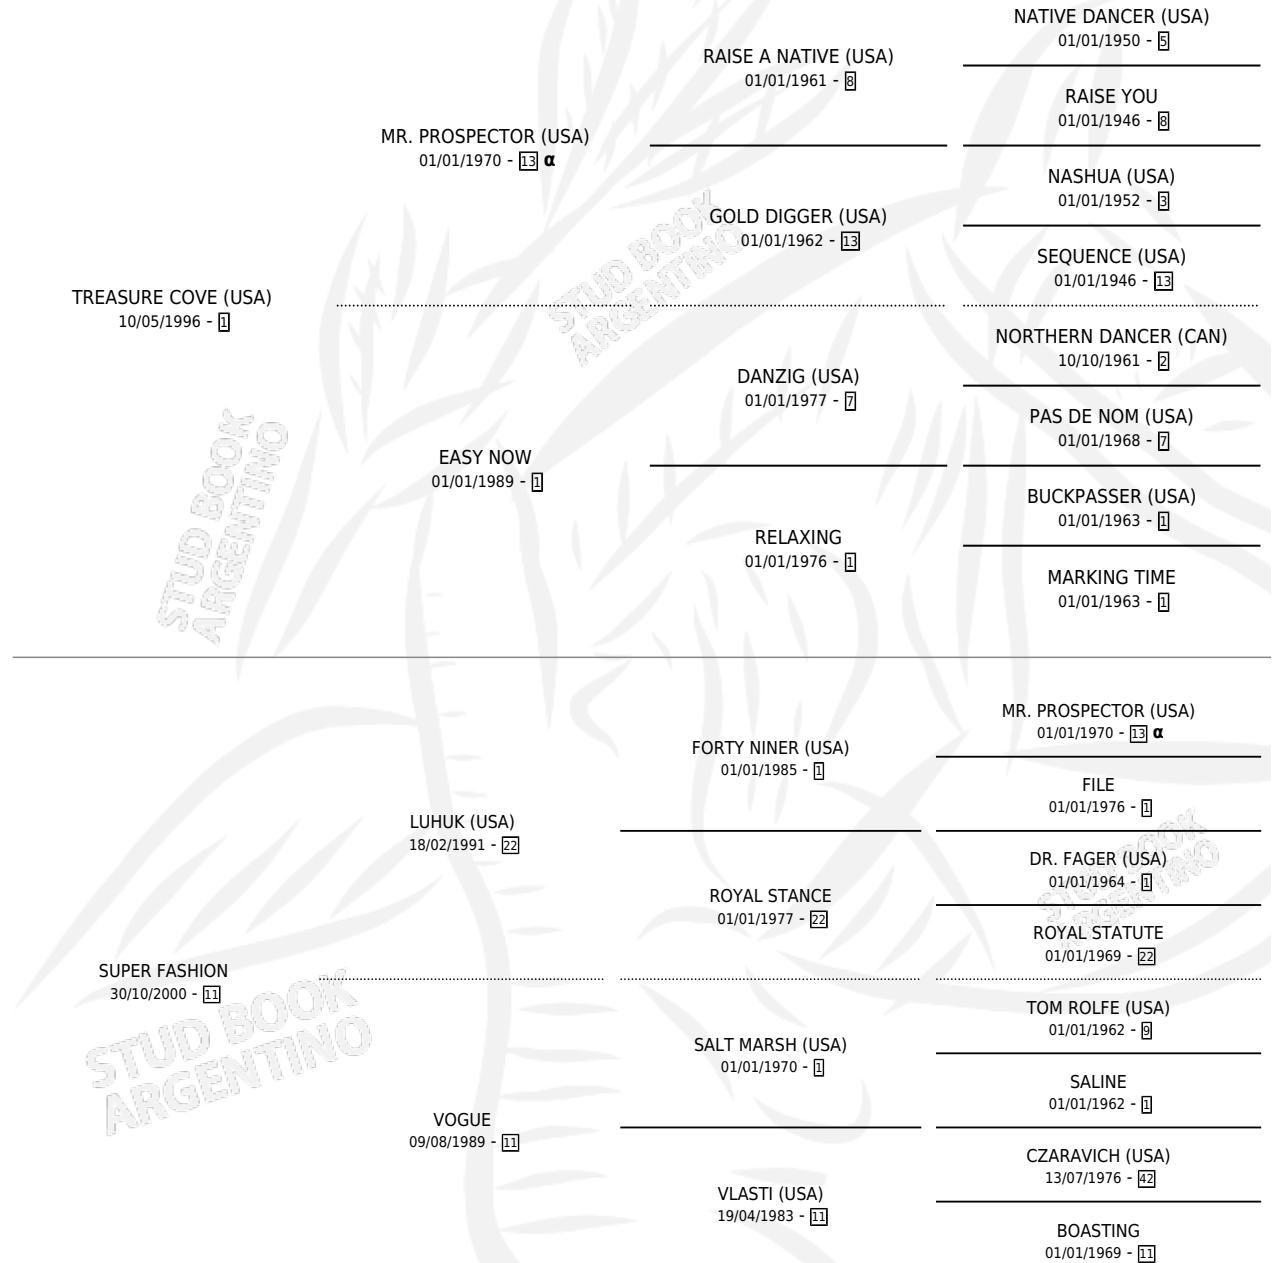

# SUPER NASH

por **TREASURE COVE (USA)** y **SUPER FASHION** por **LUHUK (USA)**

Argentina · Macho · Zaino · SP · 02/10/2007  
Familia 11-g · Volumen 39

## ESTADO

TIPIFICACIÓN SANGUÍNEA	X
TIPIFICACIÓN POR ADN	X
PASAPORTE	X
IDENTIFICACIÓN POR MICROCHIP	X
REPRODUCTOR	X

**Lugar de nacimiento:** Capricornio  
**Criador:** Capricornio

## PEDIGREE

INBREEDING : α