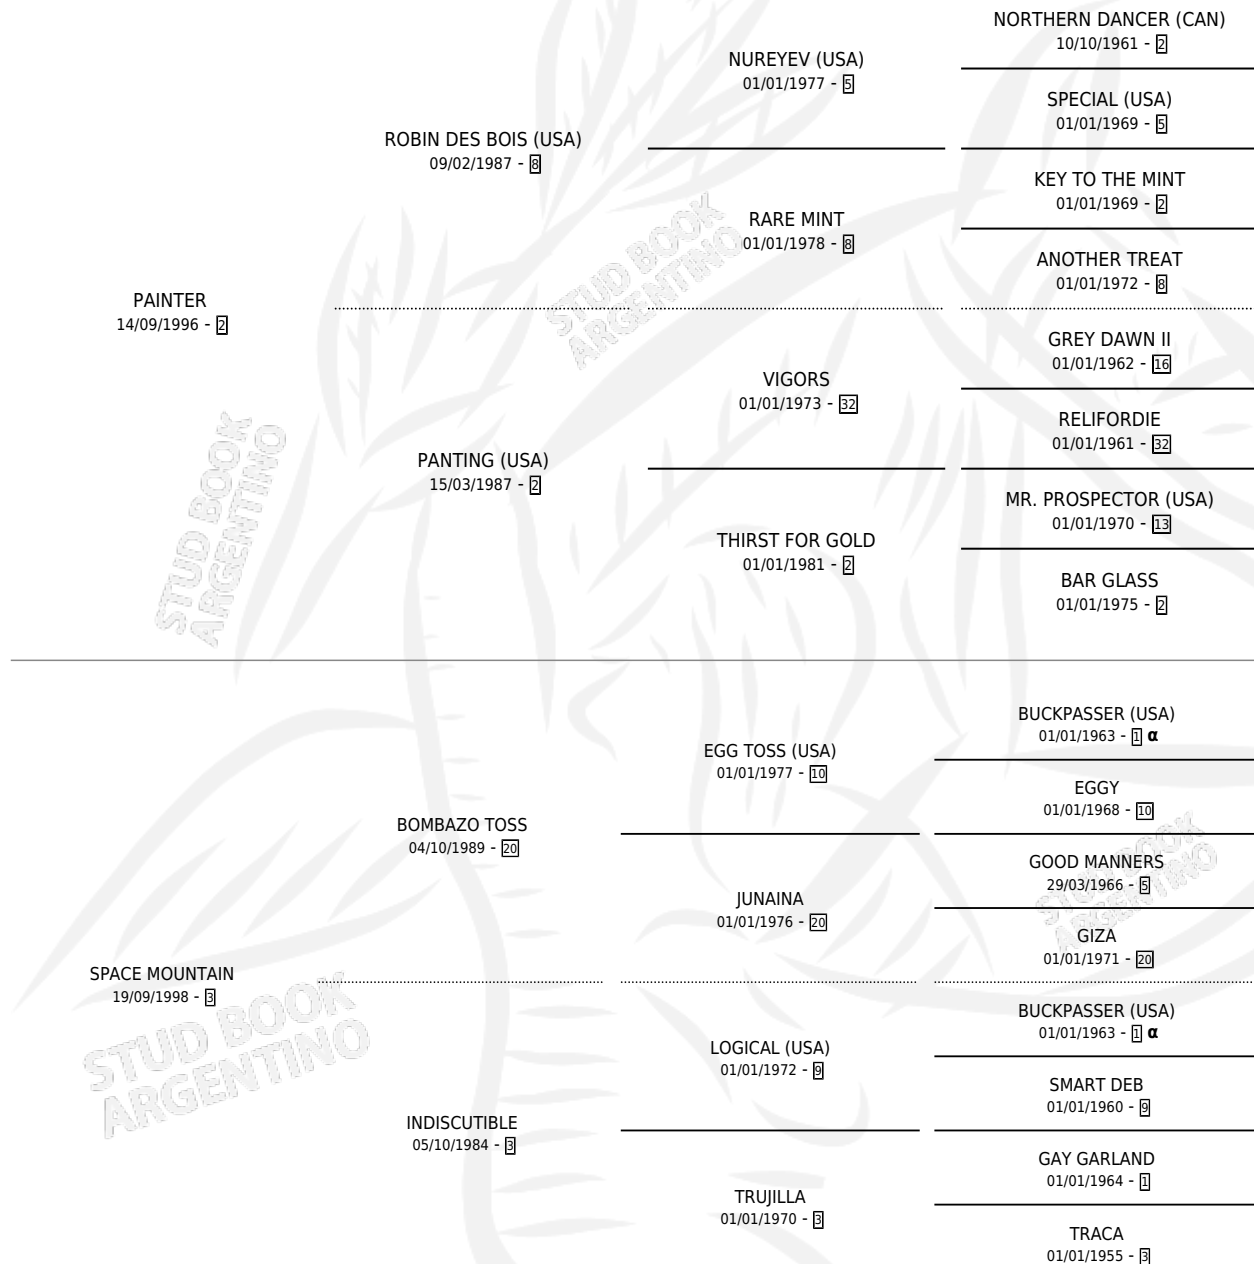

DAMA DE GANTES

por PAINTER y SPACE MOUNTAIN por BOMBAZO TOSS

PEDIGREE

Argentina · Hembra · Zaino · SP · 20/10/2007
Familia 3-n · Volumen 39

ESTADO

TIPIFICACIÓN SANGUÍNEA	X
TIPIFICACIÓN POR ADN	✓
PASAPORTE	✓
IDENTIFICACIÓN POR MICROCHIP	✓
REPRODUCTOR	✓

Lugar de nacimiento: Campo particular
Criador: Martinez Lopez Juan Antonio

~

HIJOS

	MACHOS	HEMBRAS
2 NACIERON	0	2
1 CORRIERON	0	1
1 GANARON	0	1
0 GANADORES CL	0 GANADORES GR	0 GANADORES G1

INBREEDING : α

CAMPAÑA

Solo carreras oficiales de Argentina

POR EDAD

EDAD	CC	1°	2°	3°	4°	5°	NP	CLC	CLG	CLCG1	CLGG1	IMPORTE	GANANCIA / CC
3 AÑOS	5	1	0	0	0	1	3	0	0	0	0	\$40,050	\$8,010
TOTALES	5	1	0	0	0	1	3	0	0	0	0	\$40,050	\$8,010
%		20.0%	0.0%	0.0%	0.0%	20.0%	60.0%	0.0%	0.0%	0.0%	0.0%		