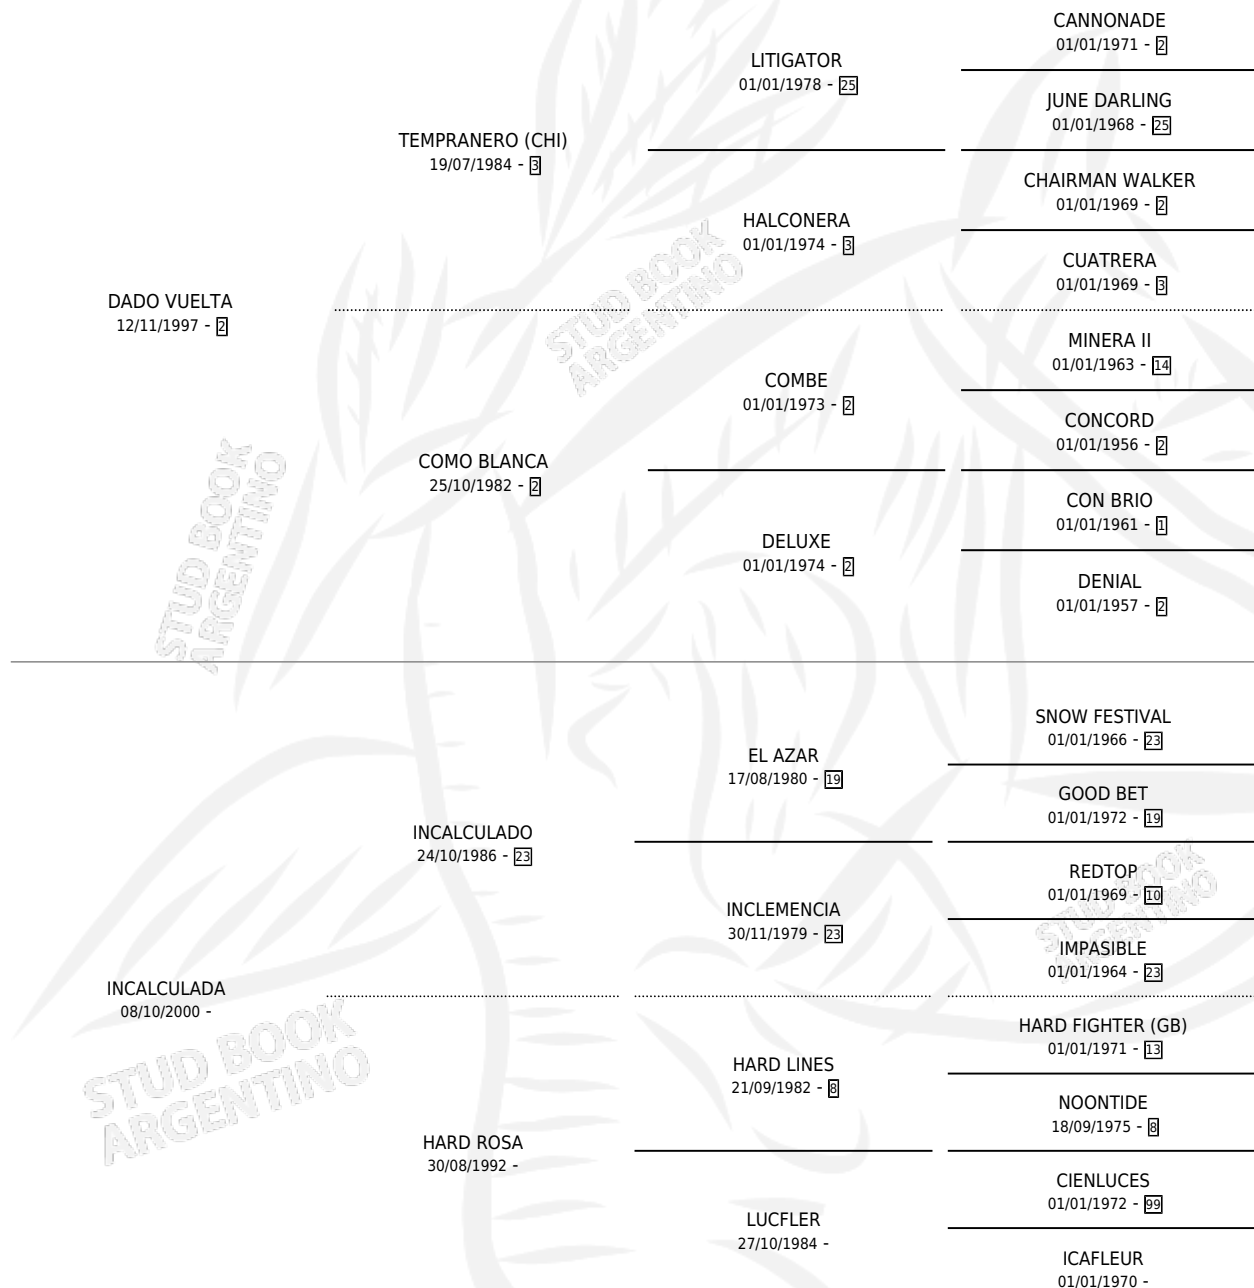

VUELTA CALCULADA

por DADO VUELTA y INCALCULADA por INCALCULADO

Argentina · Hembra · Zaino · SP · 16/12/2007
Familia · Volumen 39

ESTADO

TIPIFICACIÓN SANGUÍNEA	X
TIPIFICACIÓN POR ADN	✓
PASAPORTE	✓
IDENTIFICACIÓN POR MICROCHIP	✓
REPRODUCTOR	✓

Lugar de nacimiento: Las Dos Hermanas
Criador: Vicente Hector

PEDIGREE

CAMPAÑA

Solo carreras oficiales de Argentina

POR EDAD

EDAD	CC	1°	2°	3°	4°	5°	NP	CLC	CLG	CLCG1	CLGG1	IMPORTE	GANANCIA / CC
3 AÑOS	1	0	0	0	0	0	1	0	0	0	0	\$0	\$0
4 AÑOS	3	0	0	0	0	0	3	0	0	0	0	\$0	\$0
TOTALES	4	0	0	0	0	0	4	0	0	0	0	\$0	\$0
%		0.0%	0.0%	0.0%	0.0%	0.0%	100%	0.0%	0.0%	0.0%	0.0%		