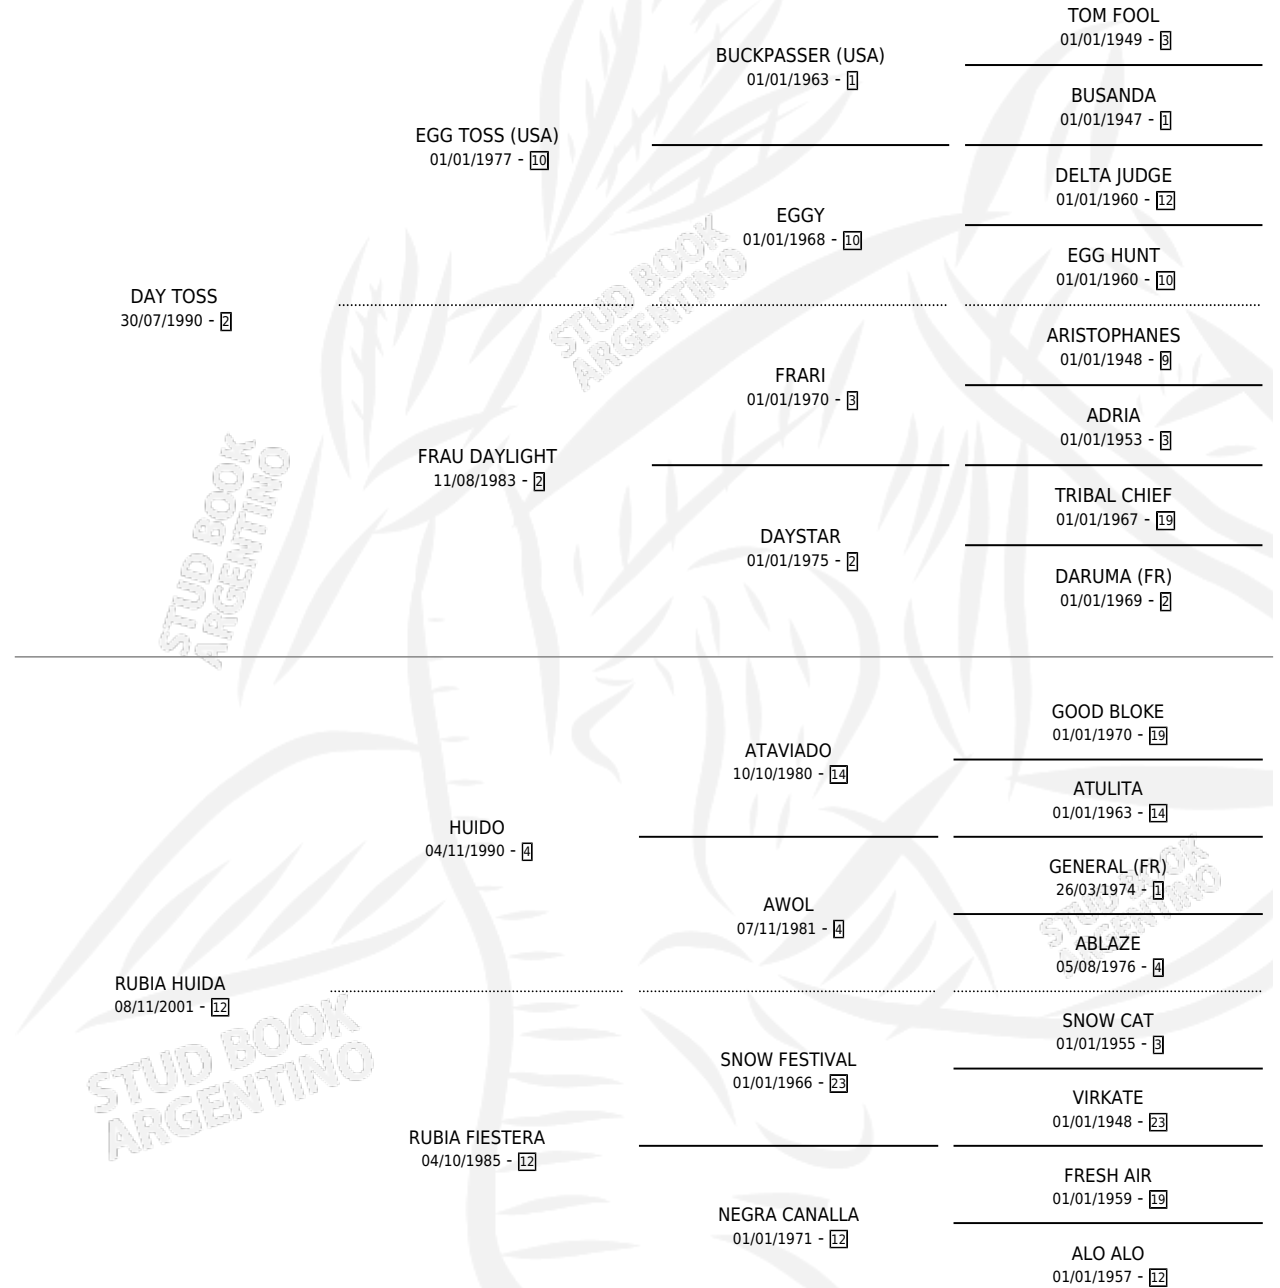

LA ILUMINADORA

por DAY TOSS y RUBIA HUIDA por HUIDO

Argentina · Hembra · Alazan · SP · 02/12/2007
Familia 12-d · Volumen 39

ESTADO

TIPIFICACIÓN SANGUÍNEA	X
TIPIFICACIÓN POR ADN	✓
PASAPORTE	✓
IDENTIFICACIÓN POR MICROCHIP	✓
REPRODUCTOR	✓

Lugar de nacimiento: Robertino

Criador: Sin dato

PEDIGREE

S

mientos 0 / Efectividad 0.00%

PADRILLO	PRODUCTO	CRIADOR	1ER SERVICIO	ÚLTIMO SERVICIO
SOUTH VALIDO	∅		28/11/2019	30/11/2019
SOUTH VALIDO	∅		18/11/2018	20/11/2018