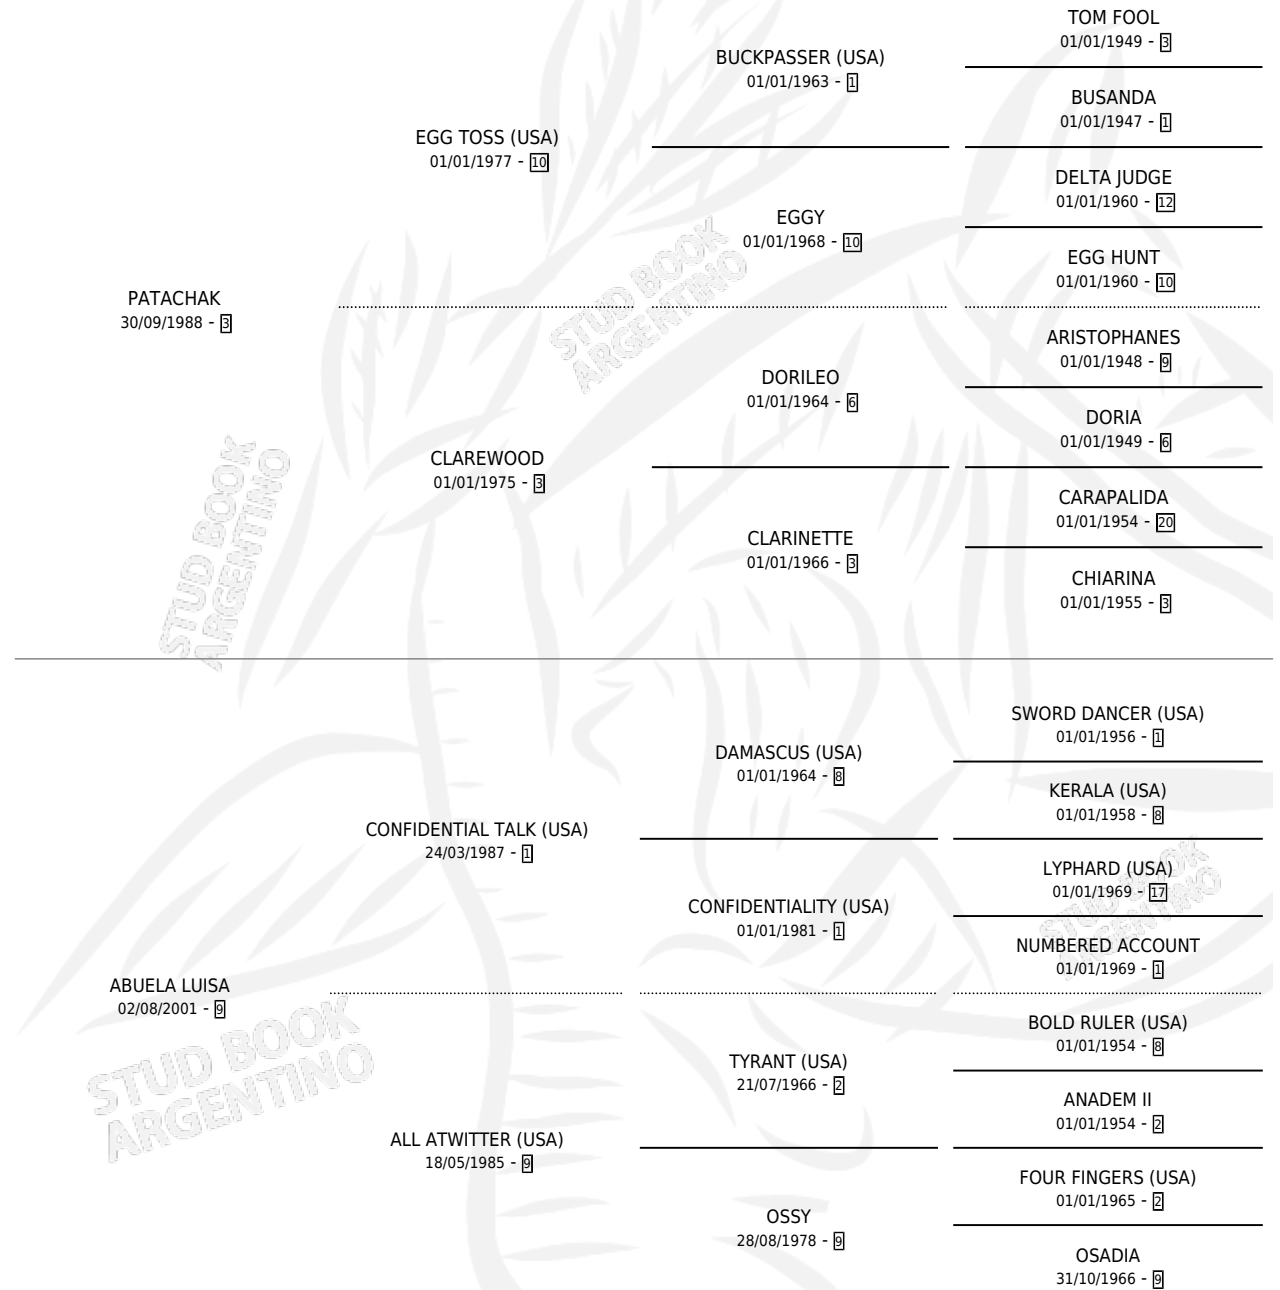

CONFIDENTIAL CHAKA

por PATACHAK y ABUELA LUISA por CONFIDENTIAL TALK (USA)

Argentina · Hembra · Zaino · SP · 02/11/2007
Familia 9-g · Volumen 39

ESTADO

TIPIFICACIÓN SANGUÍNEA	X
TIPIFICACIÓN POR ADN	✓
PASAPORTE	X
IDENTIFICACIÓN POR MICROCHIP	X
REPRODUCTOR	X

Lugar de nacimiento: Don Nestor

Criador: Don Nestor

PEDIGREE

CONFIDENTIAL CHAKA

Datos oficiales del Stud Book Argentino

Documento generado el 12/05/2026

studbook.org.ar