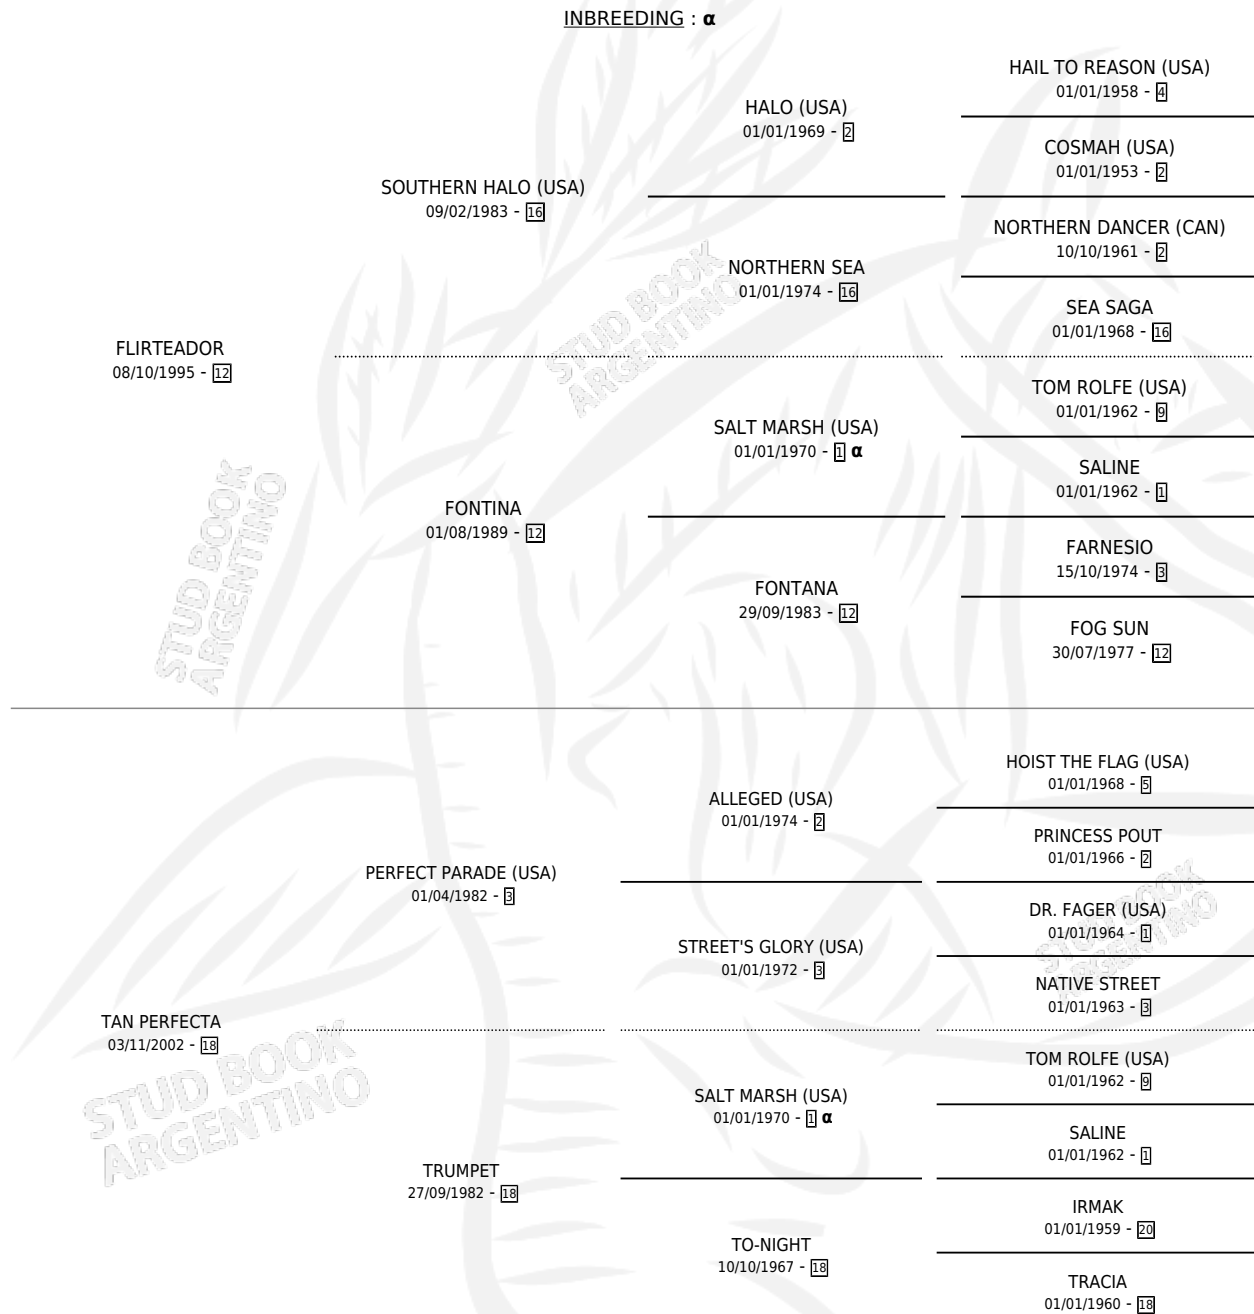

MISS PERFECT

por **FLIRTEADOR** y **TAN PERFECTA** por **PERFECT PARADE (USA)**

Argentina · Hembra · Tordillo · SP · 27/08/2007
Familia 18-a · Volumen 39

ESTADO

TIPIFICACIÓN SANGUÍNEA	X
TIPIFICACIÓN POR ADN	✓
PASAPORTE	✓
IDENTIFICACIÓN POR MICROCHIP	✓
REPRODUCTOR	X

Lugar de nacimiento: Los Prados
Criador: Solimando Julio Alberto

PEDIGREE

INBREEDING : α

MISS PERFECT

Datos oficiales del Stud Book Argentino

Documento generado el 05/05/2026

studbook.org.ar